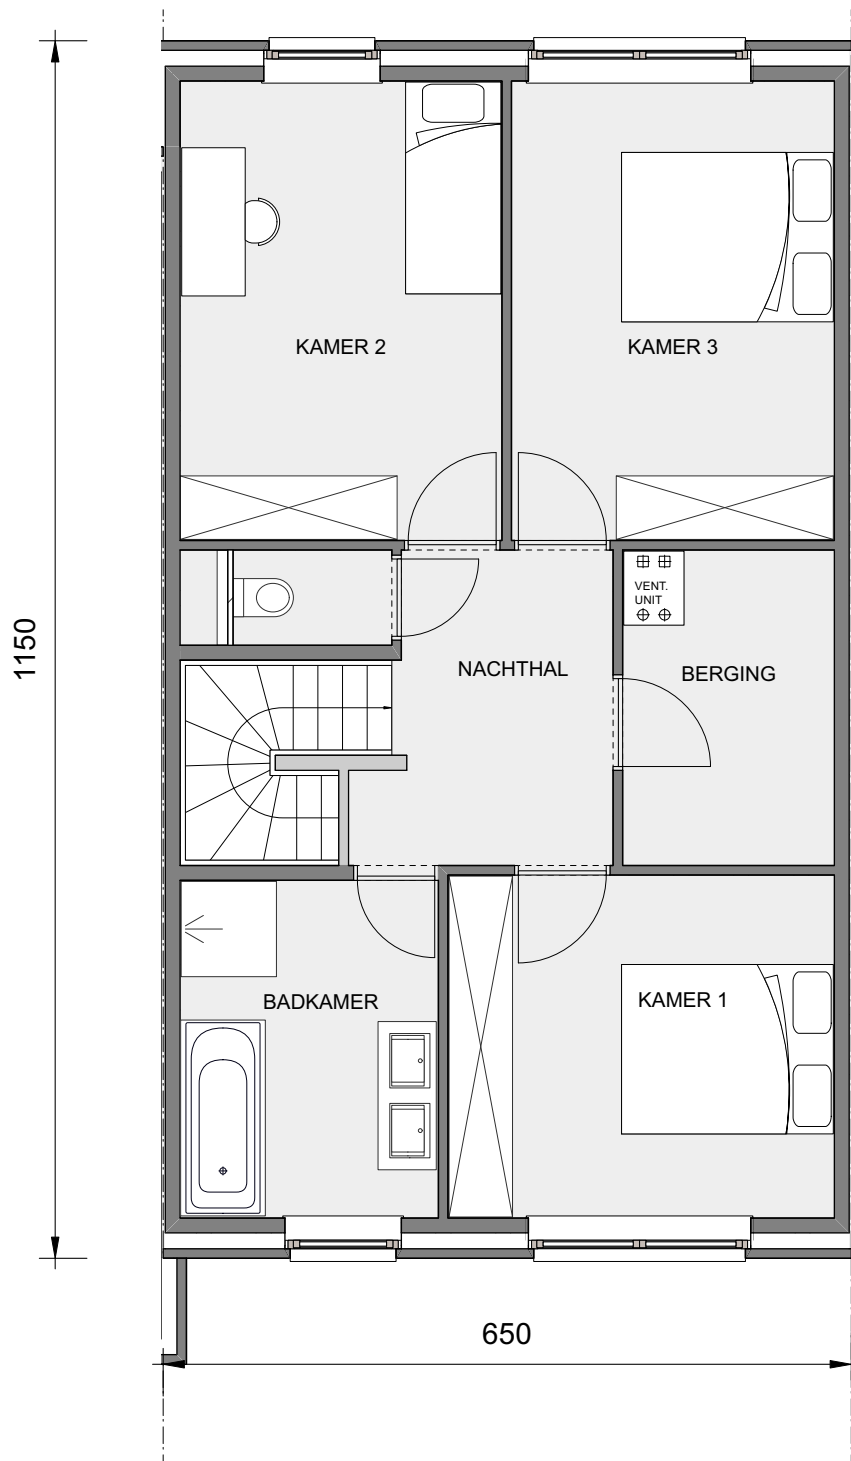

BOECHOUT ZUIDERDAL

**LOT
117**

GESLOTEN BEBOUWING MET 3 SLAAPKAMERS

Inclusief: carport en tuinberging
Grondoppervlakte: 229 m²

Voorgevel

Situering

LOT 117

Gelijkvloers

LOT
117

Eerste verdieping

Deze tekeningen geven een indruk v.h. project. Materialen, indeling, uitvoeringsdetails kunnen gewijzigd worden. Niet contractueel document in toep. van art. 5.2.6. VCRO: Vg - Wg gdv - gvr - Vv. EPB-atteest beschikbaar binnen 6 maanden na voorlopige oplevering.