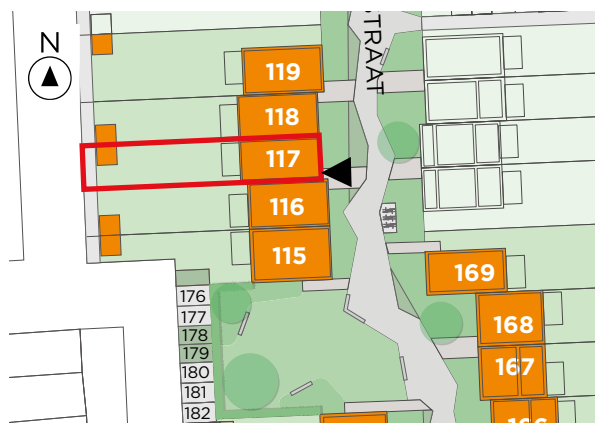

BOECHOUT ZUIDERDAL

**LOT
117**

GESLOTEN BEBOUWING MET 3 SLAAPKAMERS

Inclusief: carport en tuinberging
Grondoppervlakte: 229 m²

Voorgevel

Situering

LOT 117

Gelijkvloers

LOT
117

Eerste verdieping

Deze tekeningen geven een indruk v.h. project. Materialen, indeling, uitvoeringsdetails kunnen gewijzigd worden. Niet contractueel document in toep. van art. 5.2.6. VCRO: Vg - Wg gdv - gvr - Vv. EPB-atteest beschikbaar binnen 6 maanden na voorlopige oplevering.