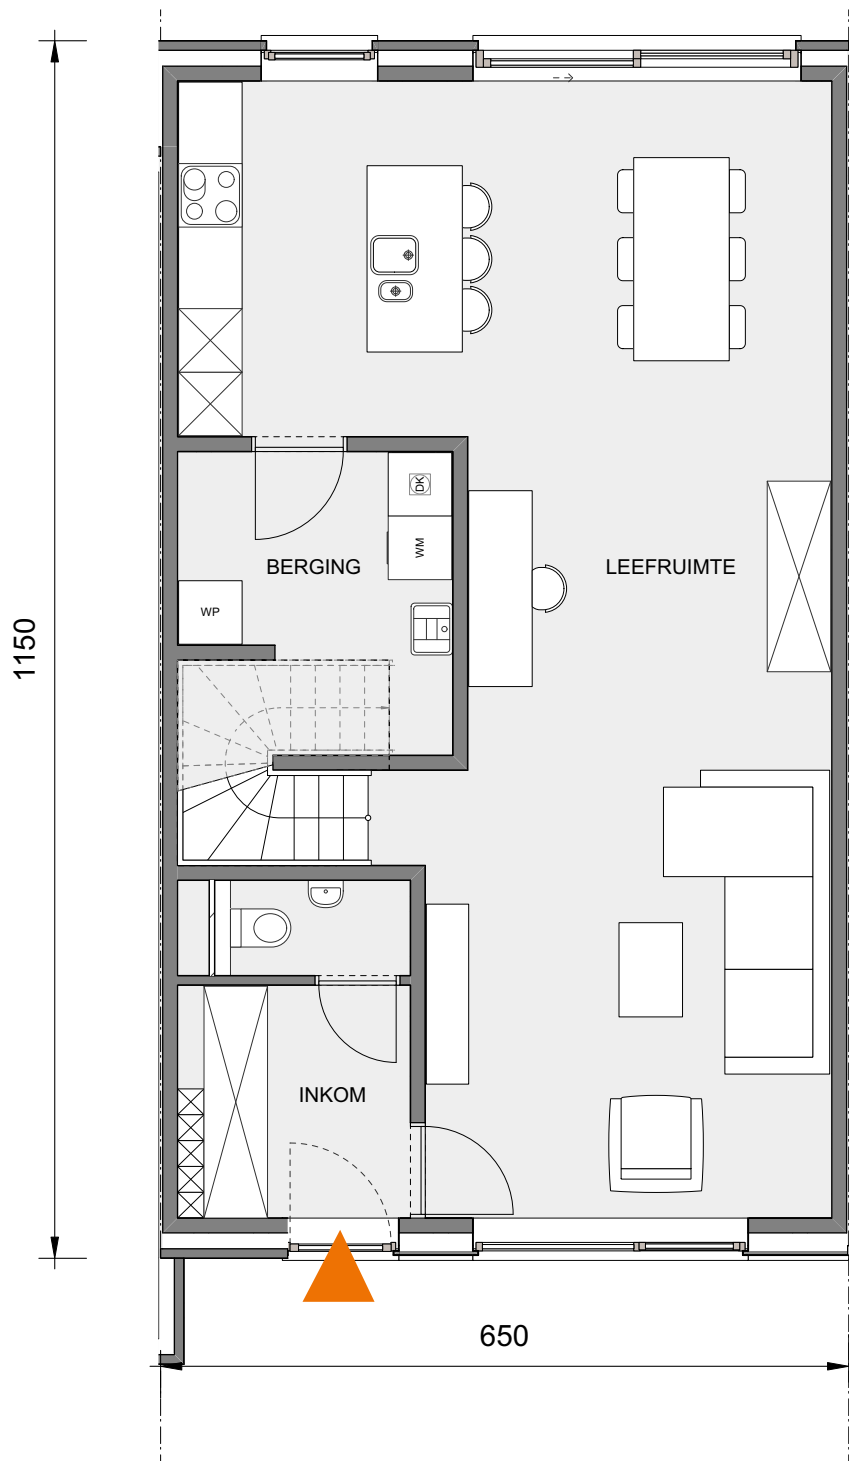

BOECHOUT ZUIDERDAL

**LOT
117**

GESLOTEN BEBOUWING MET 3 SLAAPKAMERS

Inclusief: carport en tuinberging
Grondoppervlakte: 229 m²

Voorgevel

Situering

LOT 117

Gelijkvloers

LOT
117

Eerste verdieping

Deze tekeningen geven een indruk v.h. project. Materialen, indeling, uitvoeringsdetails kunnen gewijzigd worden. Niet contractueel document in toep. van art. 5.2.6. VCRO: Vg - Wg gdv - gvr - Vv. EPB-atteest beschikbaar binnen 6 maanden na voorlopige oplevering.