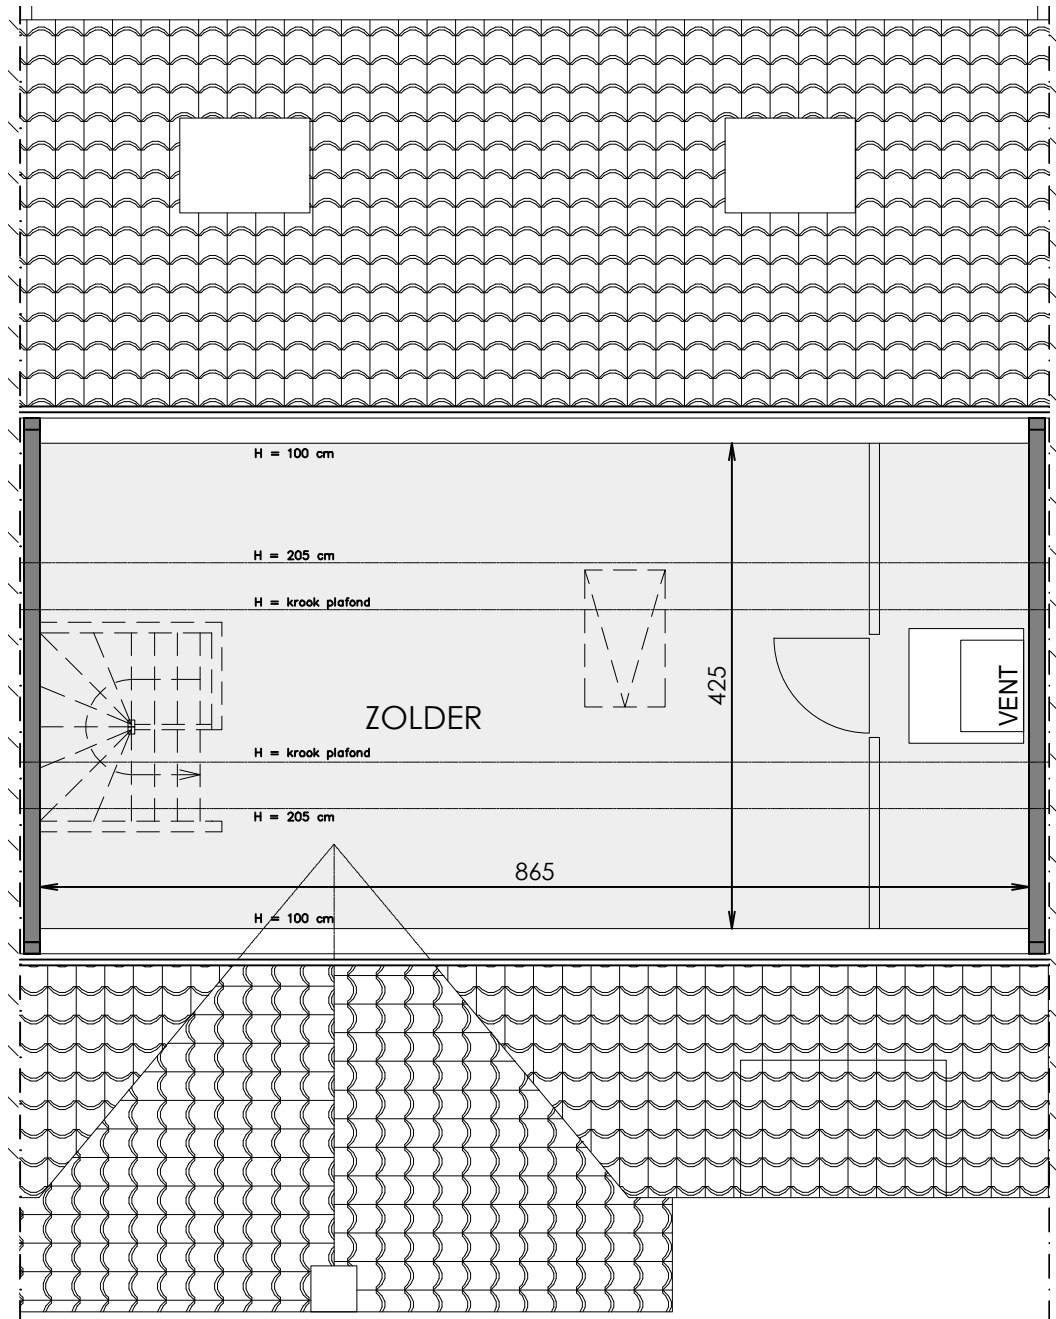

LOT 2

Zolder