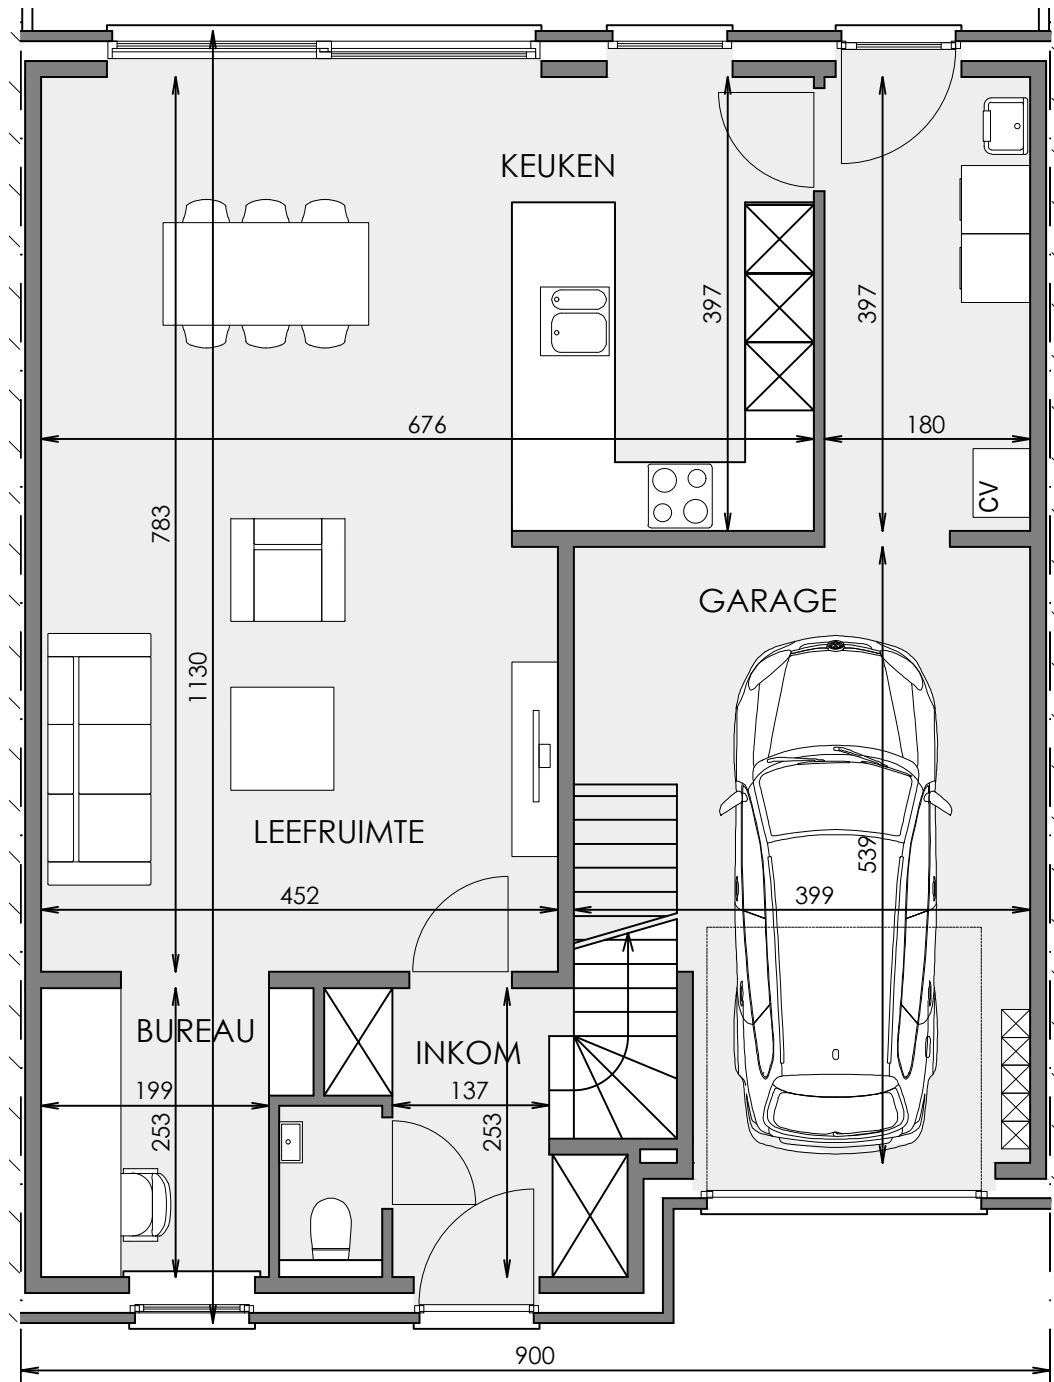

LOT 2

Gelijkvloers