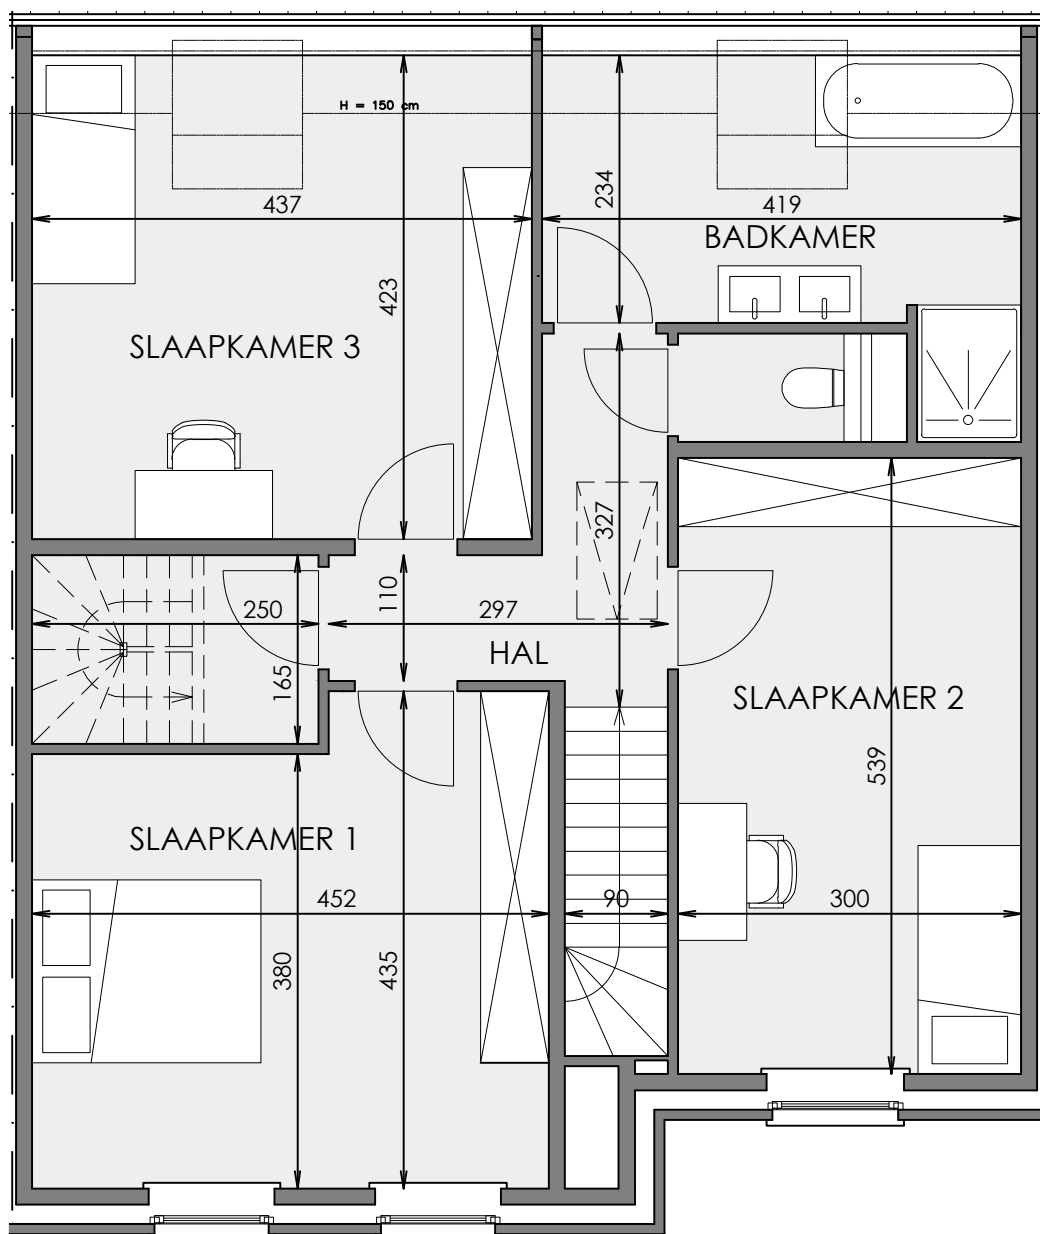

LOT 2

Eerste verdieping

MATEXI