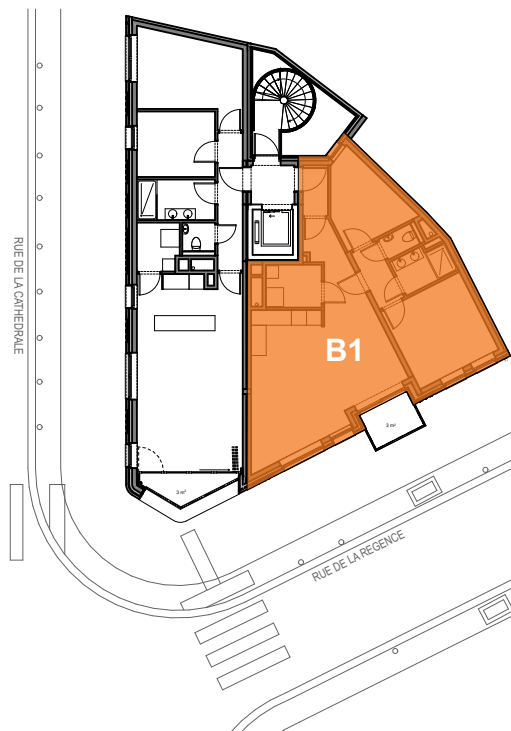

LIEGE - GRAND LEOPOLD

APP

Appartement

B1

2 chambres - superficie : $\pm 83 \text{ m}^2$ - Terrasse : $\pm 3 \text{ m}^2$
1^{er} étage

Façade Rue de la Régence

Plan général

Façades