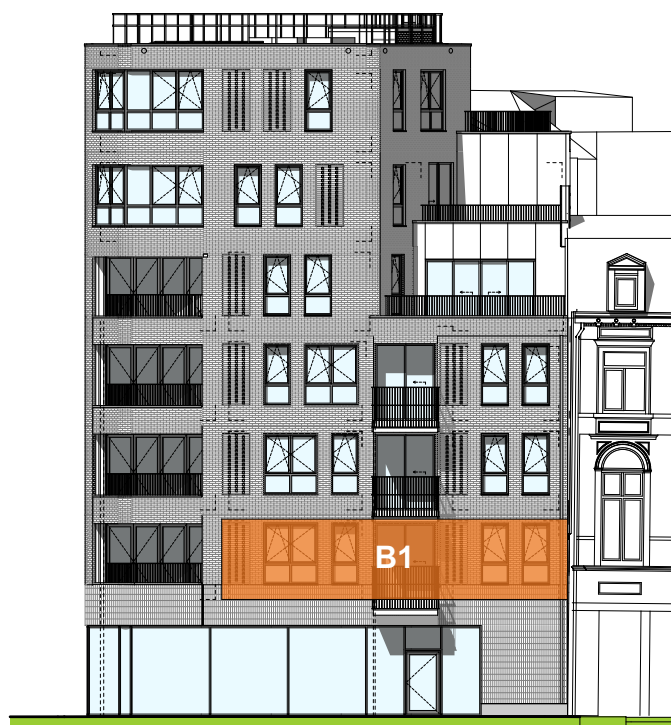

LIEGE - GRAND LEOPOLD

APP

Appartement

B1

2 chambres - superficie : $\pm 83 \text{ m}^2$ - Terrasse : $\pm 3 \text{ m}^2$
1^{er} étage

Façade Rue de la Régence

Plan général

Façades