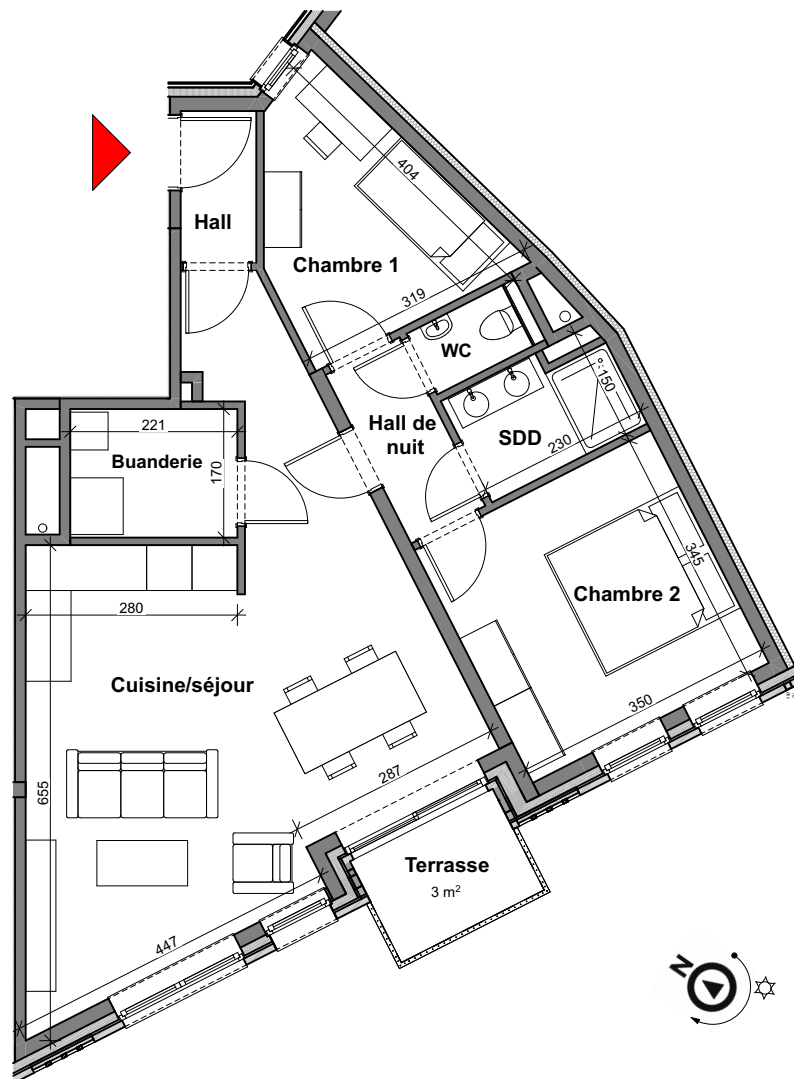

APP B1

Vue en plan