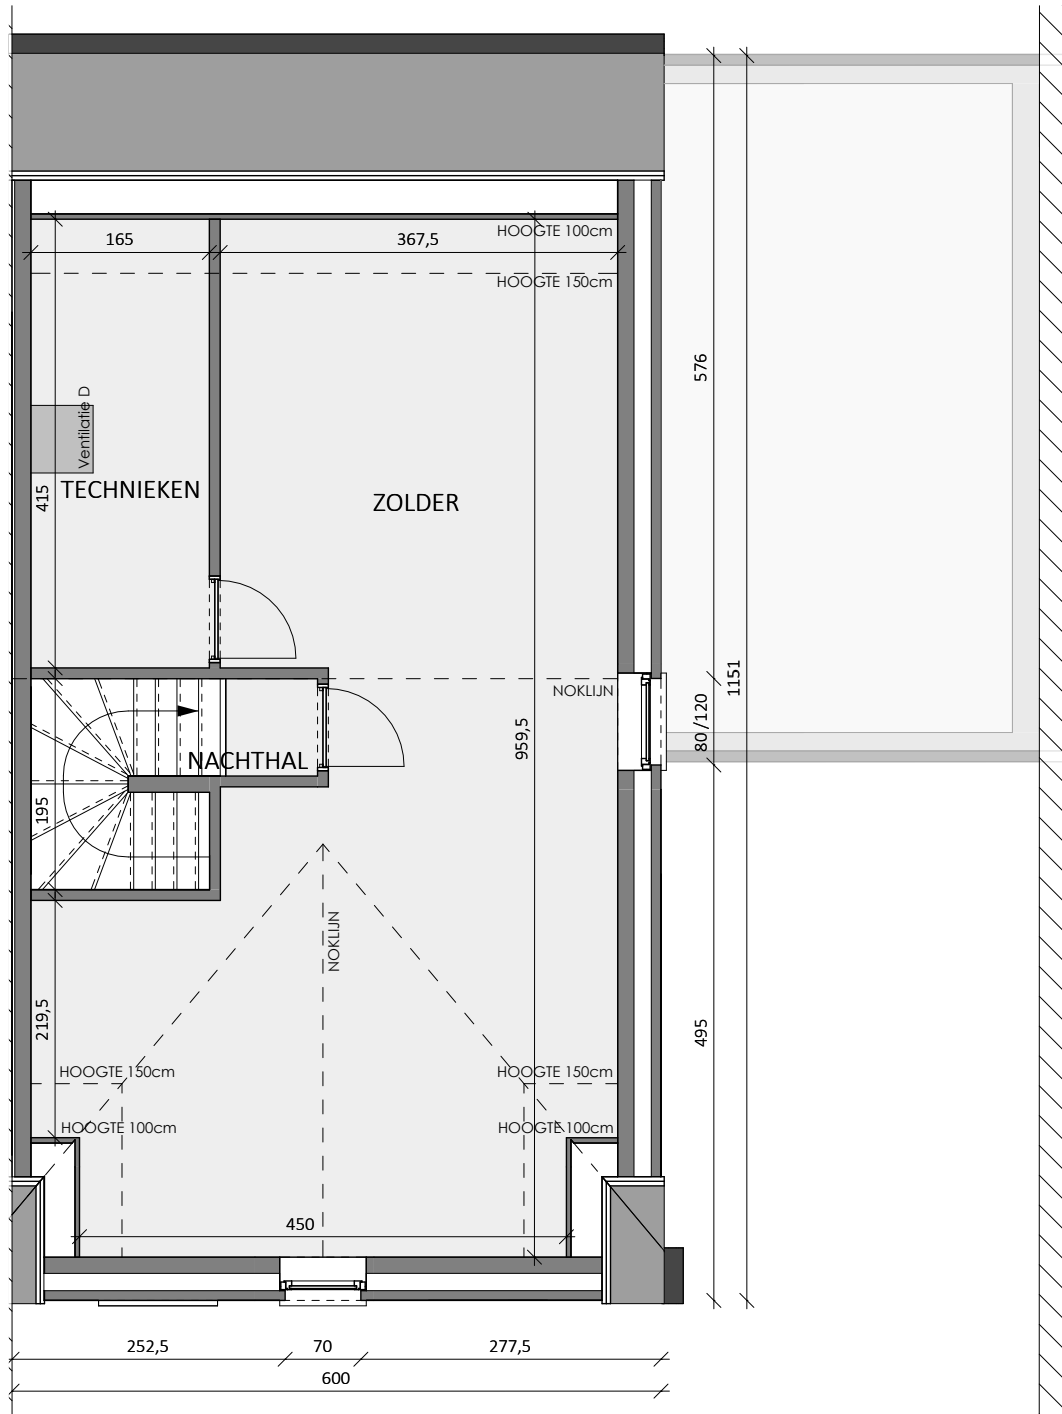

LOT 25

Gelijkvloers