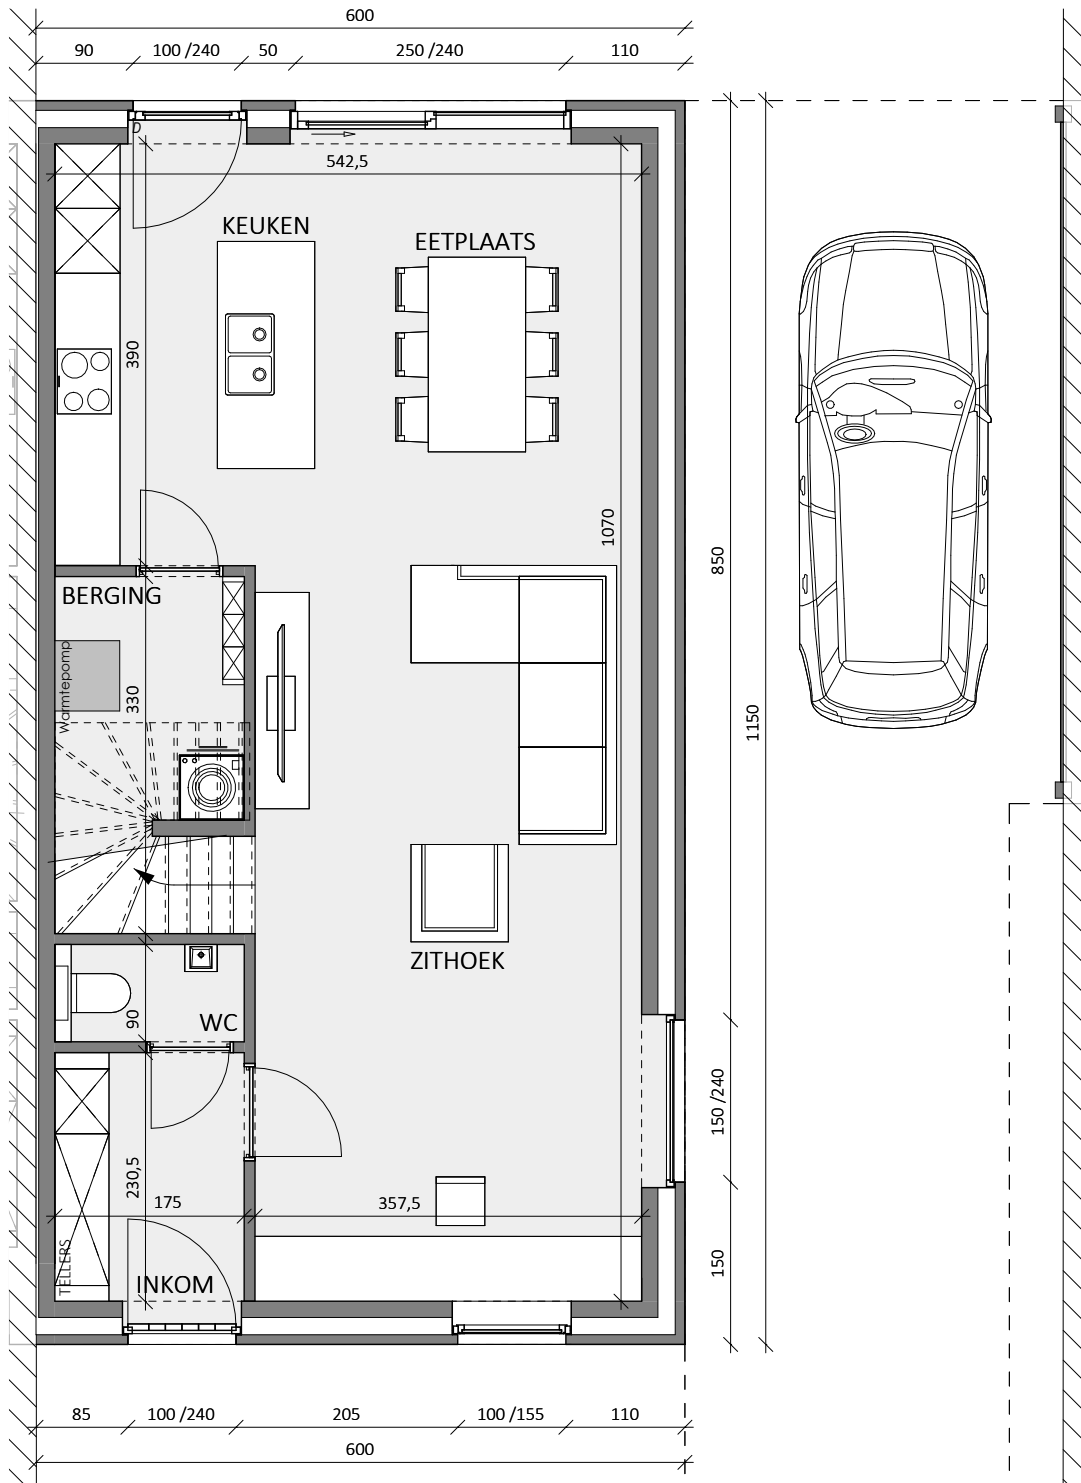

LOT 25

Gelijkvloers