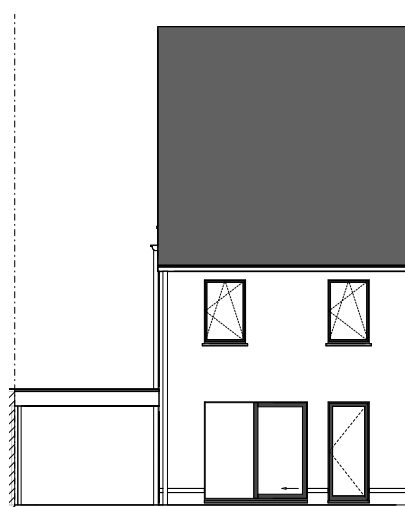

**LOT
25**

HALFOPEN BEBOUWING MET 3 SLAAPKAMERS

Oppervlakte perceel: 268 m²

Inclusief carport

Voorgevel

Achtergevel

Zijgevel links

Zijgevel links