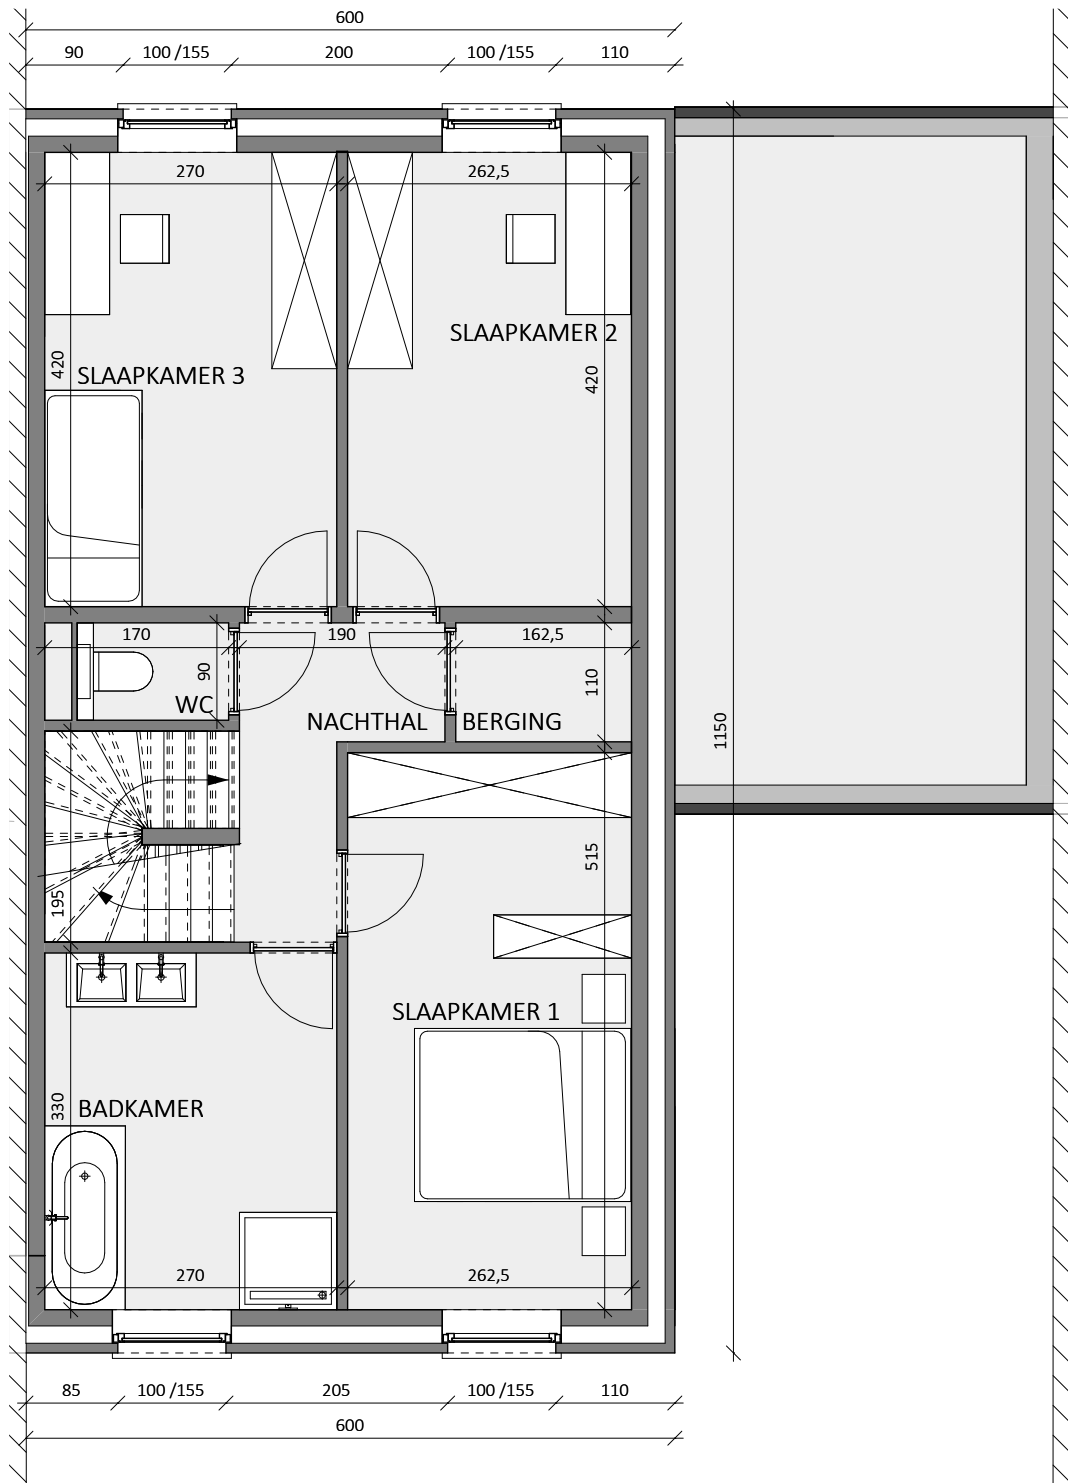

LOT 25

Eerste verdieping

Contacteer onze sales consultant

09 298 11 05

matexi.be - info@matexi.be