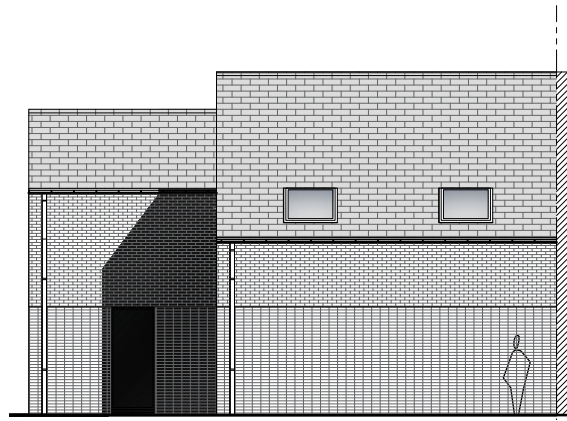

IZEGEM HAZELAARSTRAAT

**LOT
6**

HALFOPEN BEBOUWING MET 3 SLAAPKAMERS

Oppervlakte perceel: 235 m²

Inclusief inpandige garage

Vorgevel

Zijgevel links

Zijgevel rechts