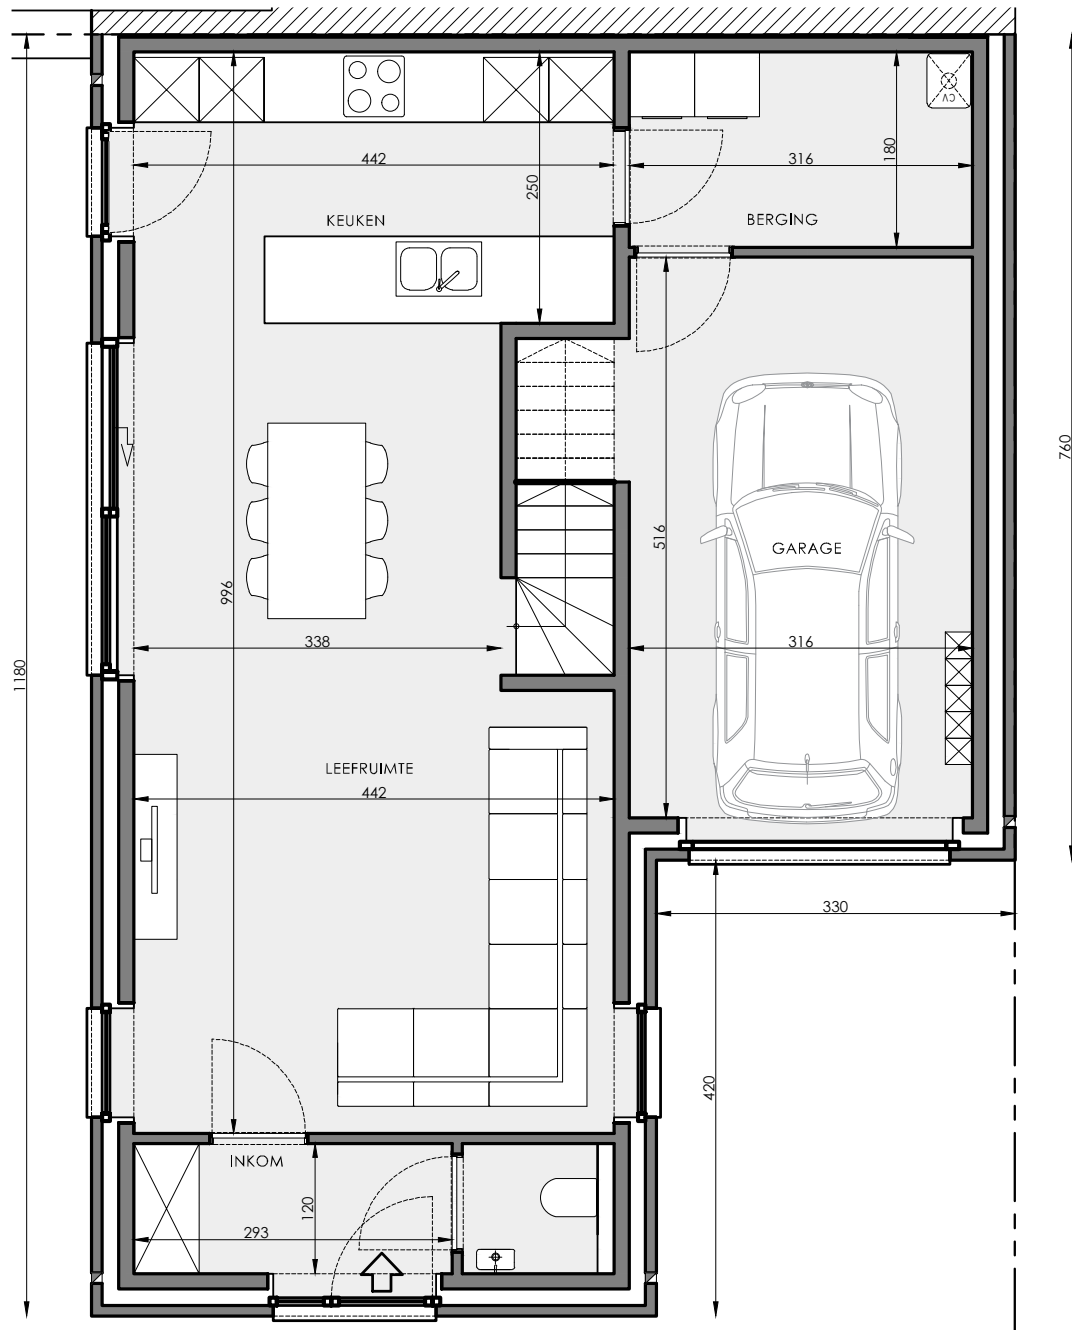

LOT 6

Gelijkvloers