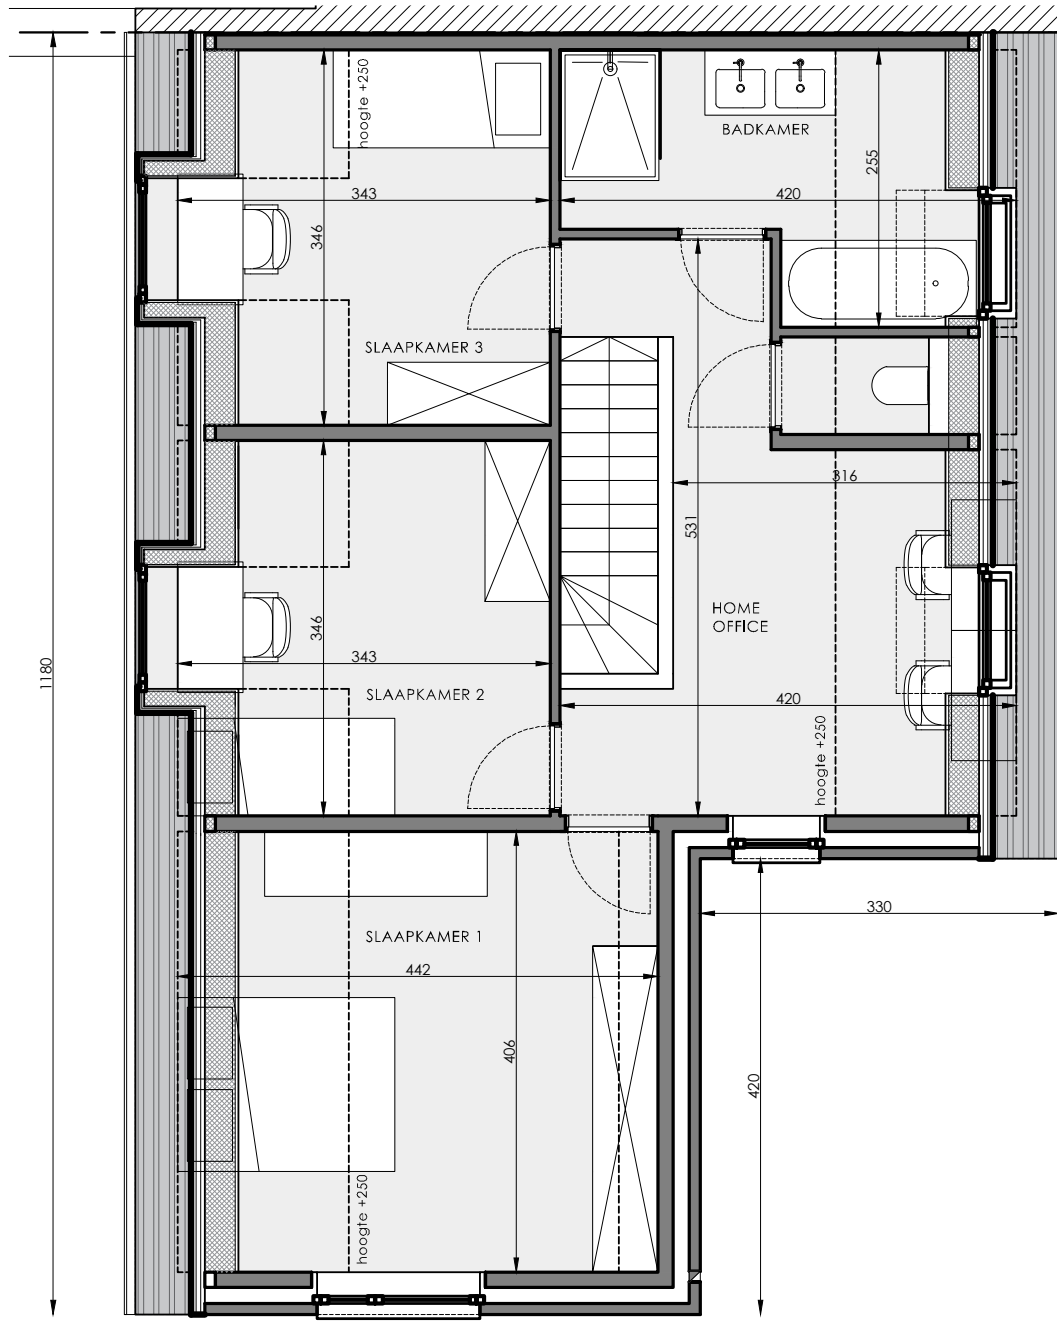

LOT 6

Eerste verdieping