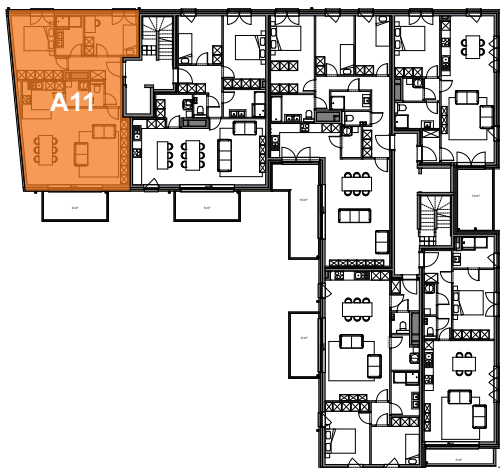

JODOIGNE - BELLE VALLEE - Résidence Myosotis

APP
A11

Appartement

2 chambres - superficie : ± 92 m² - Terrasse : ± 9 m²
1^{er} étage

Plan général

Façade Nord (Chaussée de Wavre)

Façade Sud

Façades