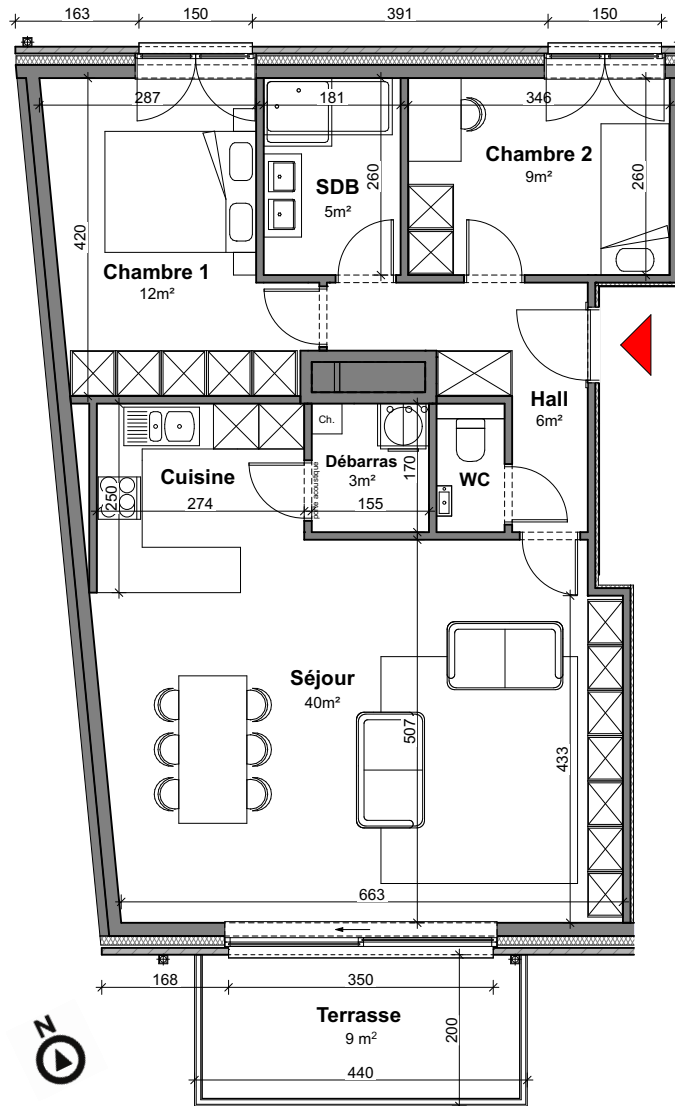

APP A11

Vue en plan