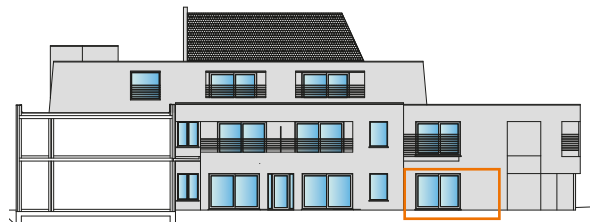

MOORSLEDE STATIONSTRAAT

**APP
0.03**

APPARTEMENT MET 1 SLAAPKAMER

Bewoonbare oppervlakte: 86 m²

Inclusief: autostaanplaats en terras

Zijgevel links

Achterevel

Liggingsplan