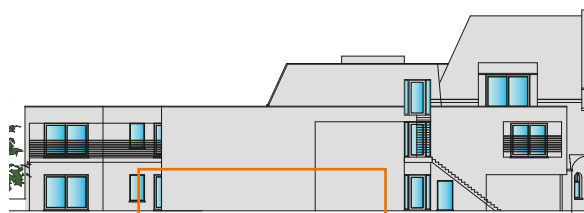

MOORSLEDE STATIONSTRAAT

**APP
0.03**

APPARTEMENT MET 1 SLAAPKAMER

Bewoonbare oppervlakte: 86 m²

Inclusief: autostaanplaats en terras

Zijgevel links

Achterevel

Liggingsplan

APP 0.03

Gelijkvloers