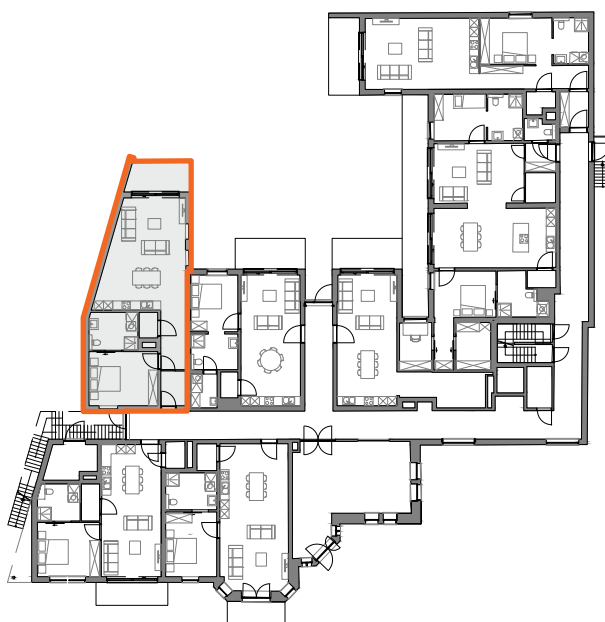

MOORSLEDE STATIONSTRAAT

**APP
0.03**

APPARTEMENT MET 1 SLAAPKAMER

Bewoonbare oppervlakte: 86 m²

Inclusief: autostaanplaats en terras

Zijgevel links

Achterevel

Liggingsplan

APP 0.03

Gelijkvloers