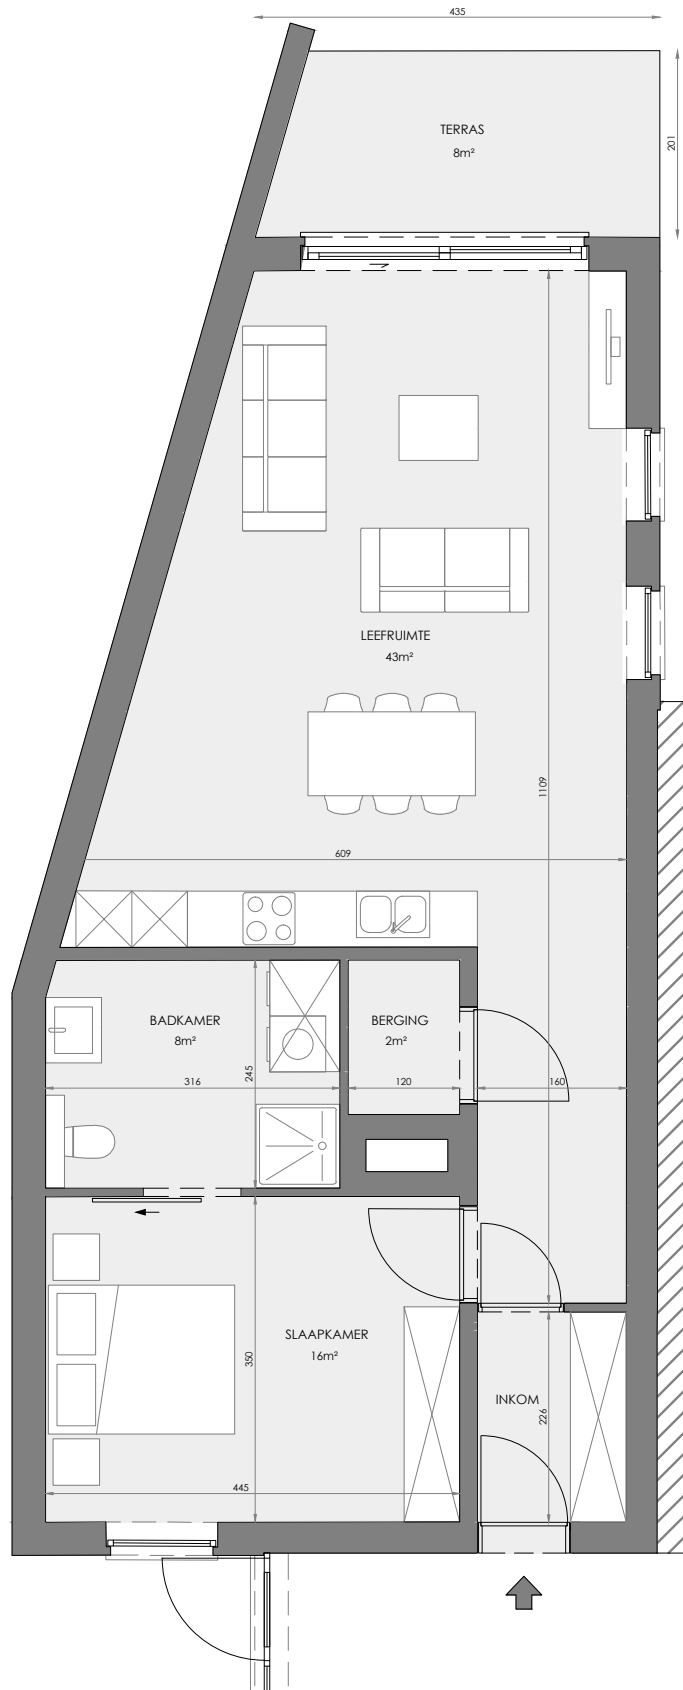

MOORSLEDE STATIONSTRAAT

**APP
0.03**

APPARTEMENT MET 1 SLAAPKAMER

Bewoonbare oppervlakte: 86 m²

Inclusief: autostaanplaats en terras

Zijgevel links

Achterevel

Liggingsplan

APP 0.03

Gelijkvloers