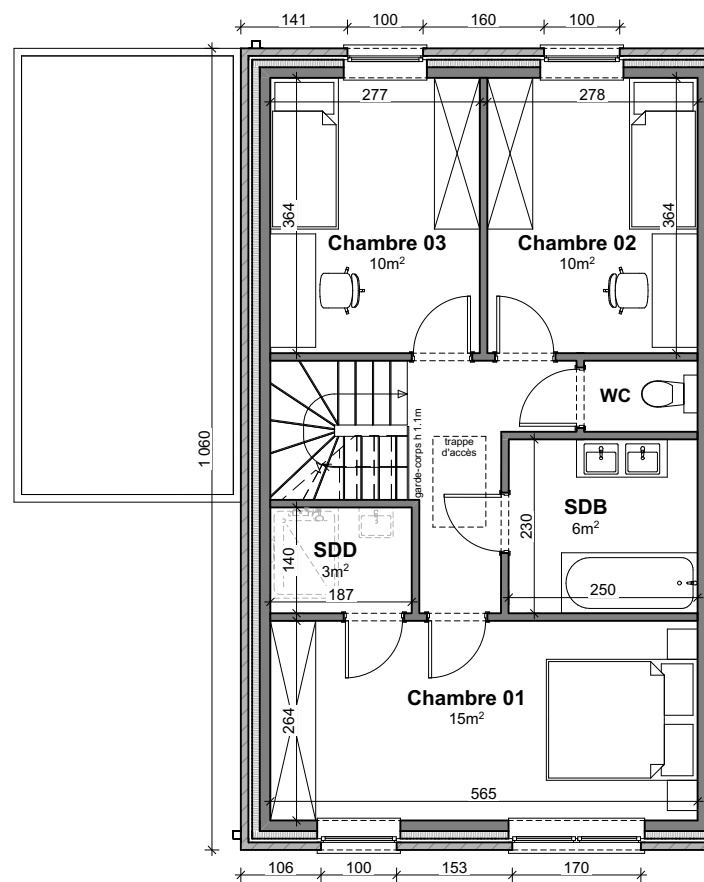

## Maison 3 façades

3 chambres - surface brute : ± 197 m<sup>2</sup> - Terrain : ± 614 m<sup>2</sup>

Façade avant

Façade arrière

Façade latérale gauche

Parcelle

Façades

Contactez Fanny Vantongelen

# LOT 05

Vue en plan - Rez  
Surface nette approximative : 55m<sup>2</sup>

## Vue en plan - Etage

Surface nette approximative : 55m<sup>2</sup>

# LOT 05

Vue en plan - Combles  
Surface nette approximative : 25m<sup>2</sup>