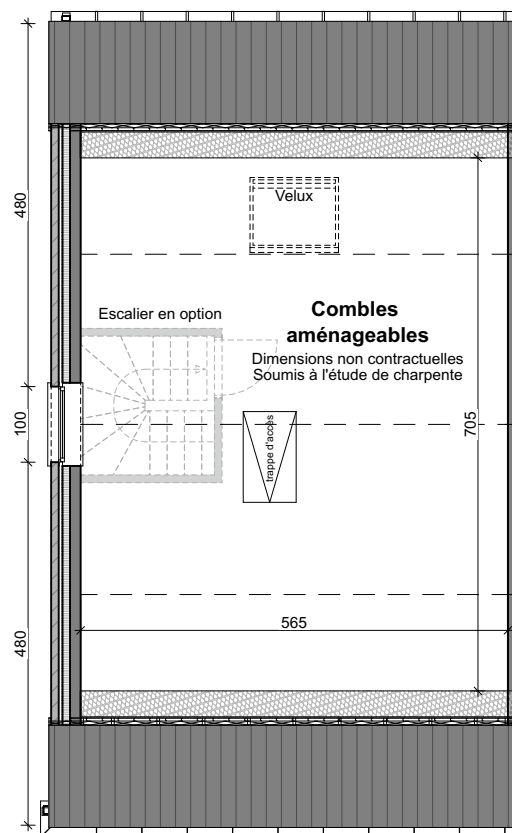

# LOT 05

Vue en plan - Rez  
Surface nette approximative : 55m<sup>2</sup>

## Vue en plan - Etage

Surface nette approximative : 55m<sup>2</sup>

# LOT 05

Vue en plan - Combles  
Surface nette approximative : 25m<sup>2</sup>