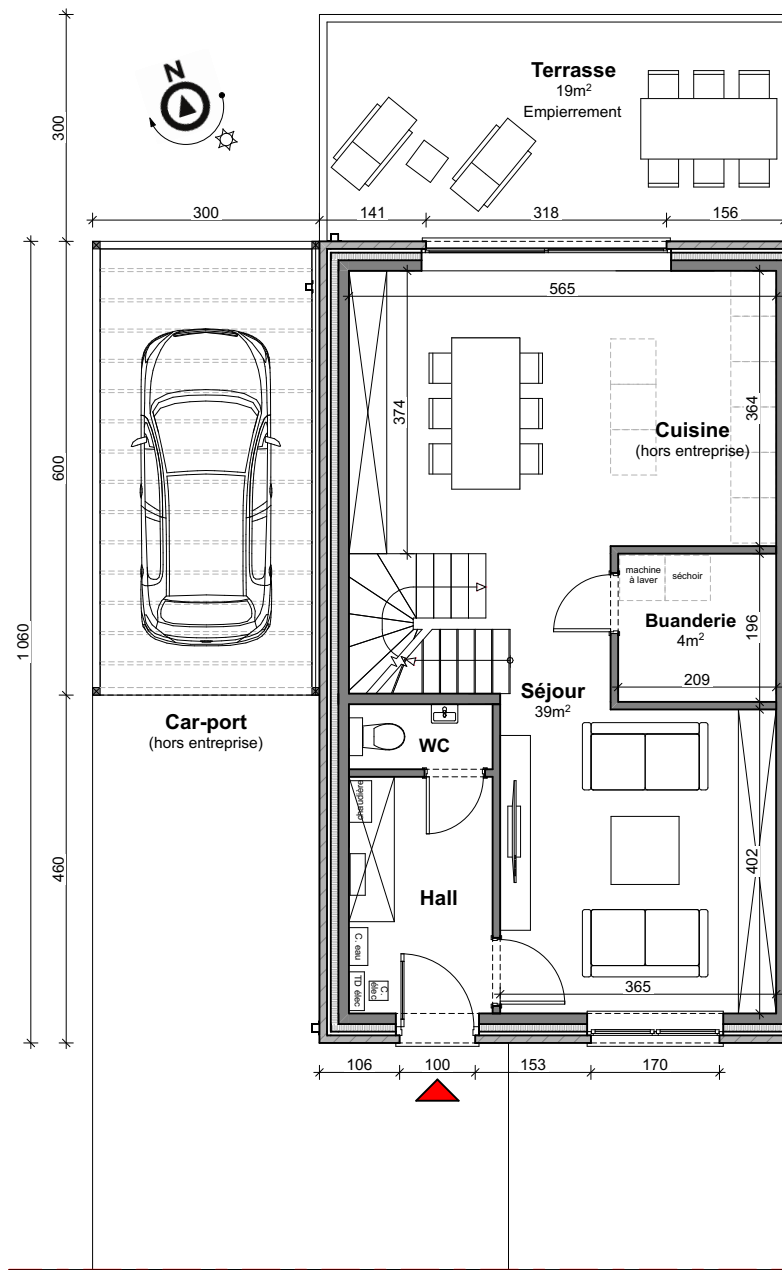

## Maison 3 façades

3 chambres - surface brute : ± 197 m<sup>2</sup> - Terrain : ± 614 m<sup>2</sup>

Façade avant

Façade arrière

Façade latérale gauche

Parcelle

Façades

Contactez Fanny Vantongelen

# LOT 05

Vue en plan - Rez  
Surface nette approximative : 55m<sup>2</sup>

## Vue en plan - Etage

Surface nette approximative : 55m<sup>2</sup>

# LOT 05

Vue en plan - Combles  
Surface nette approximative : 25m<sup>2</sup>