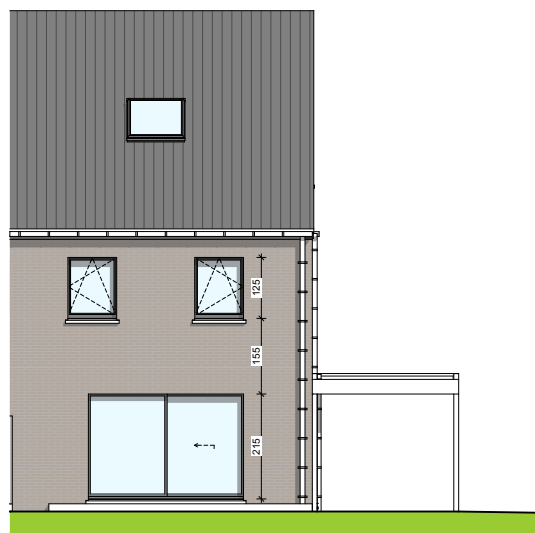

**LOT  
05**

SOIGNIES

## Maison 3 façades

3 chambres - surface brute : ± 197 m<sup>2</sup> - Terrain : ± 614 m<sup>2</sup>

Façade avant

Façade arrière

Façade latérale gauche

Parcelle

Façades

Contactez Fanny Vantongelen

# LOT 05

Vue en plan - Rez  
Surface nette approximative : 55m<sup>2</sup>

# LOT 05

Vue en plan - Combles  
Surface nette approximative : 25m<sup>2</sup>