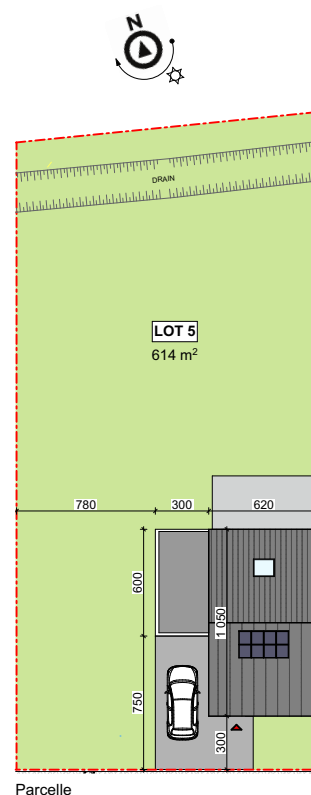

## Maison 3 façades

3 chambres - surface brute : ± 197 m<sup>2</sup> - Terrain : ± 614 m<sup>2</sup>

Façade avant

Façade arrière

Façade latérale gauche

Parcelle

Façades

Contactez Fanny Vantongelen

# LOT 05

Vue en plan - Rez  
Surface nette approximative : 55m<sup>2</sup>

## Vue en plan - Etage

Surface nette approximative : 55m<sup>2</sup>

# LOT 05

Vue en plan - Combles  
Surface nette approximative : 25m<sup>2</sup>