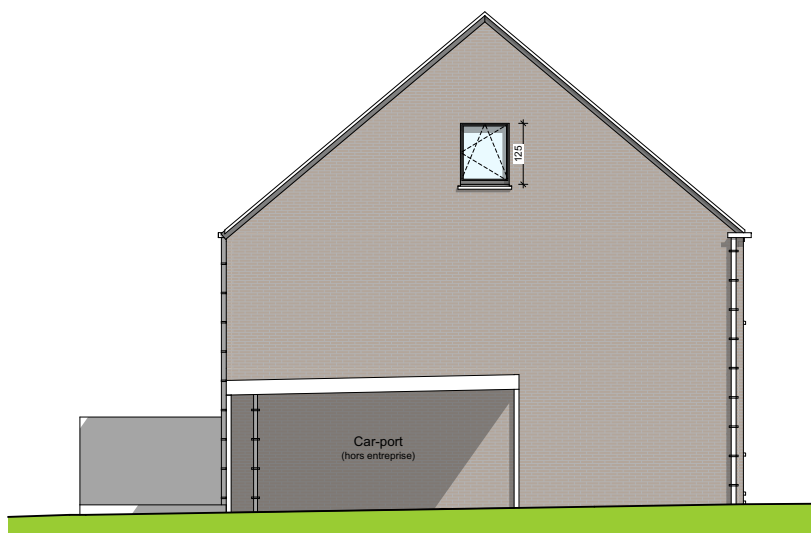

## Maison 3 façades

3 chambres - surface brute : ± 197 m<sup>2</sup> - Terrain : ± 614 m<sup>2</sup>

Façade avant

Façade arrière

Façade latérale gauche

Parcelle

Façades

Contactez Fanny Vantongelen

# LOT 05

Vue en plan - Rez  
Surface nette approximative : 55m<sup>2</sup>

# LOT 05

Vue en plan - Combles  
Surface nette approximative : 25m<sup>2</sup>