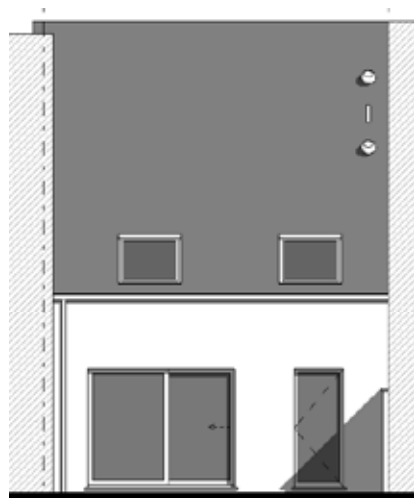

ROESELARE DE VLIAGER

**LOT
31**

GESLOTEN BEBOUWING MET 3 SLAAPKAMERS

Oppervlakte perceel: 238 m²

Inclusief: tuinberging

Voorgevel

Achtergevel

Zijgevel rechts