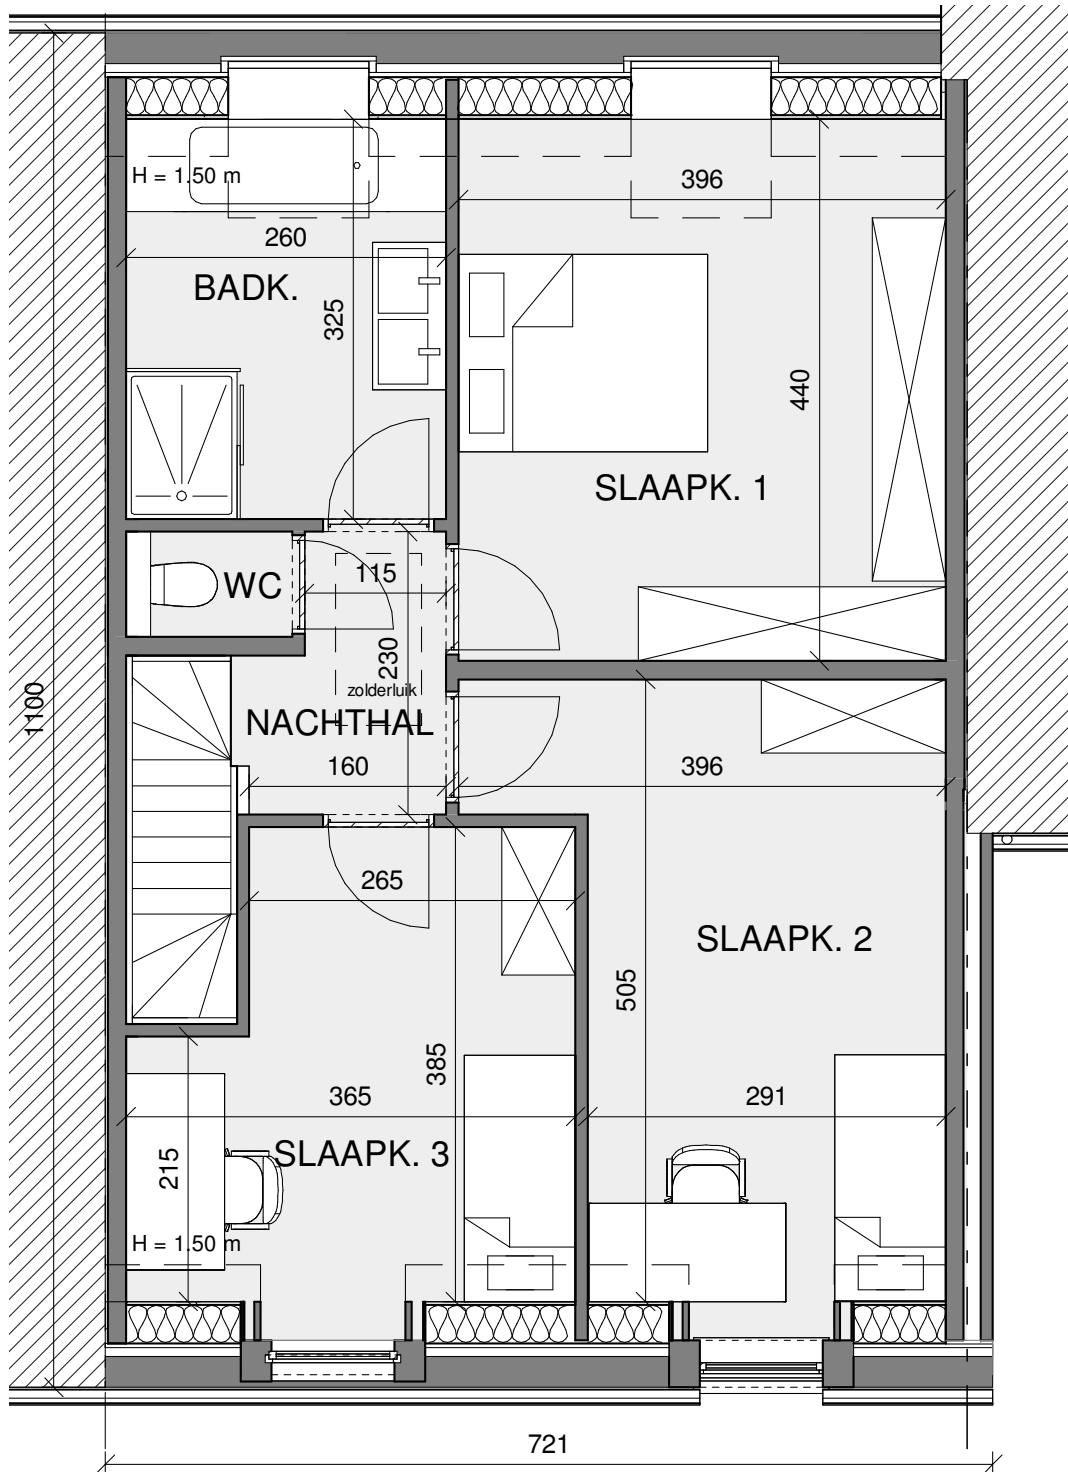

LOT 31

Eerste verdieping