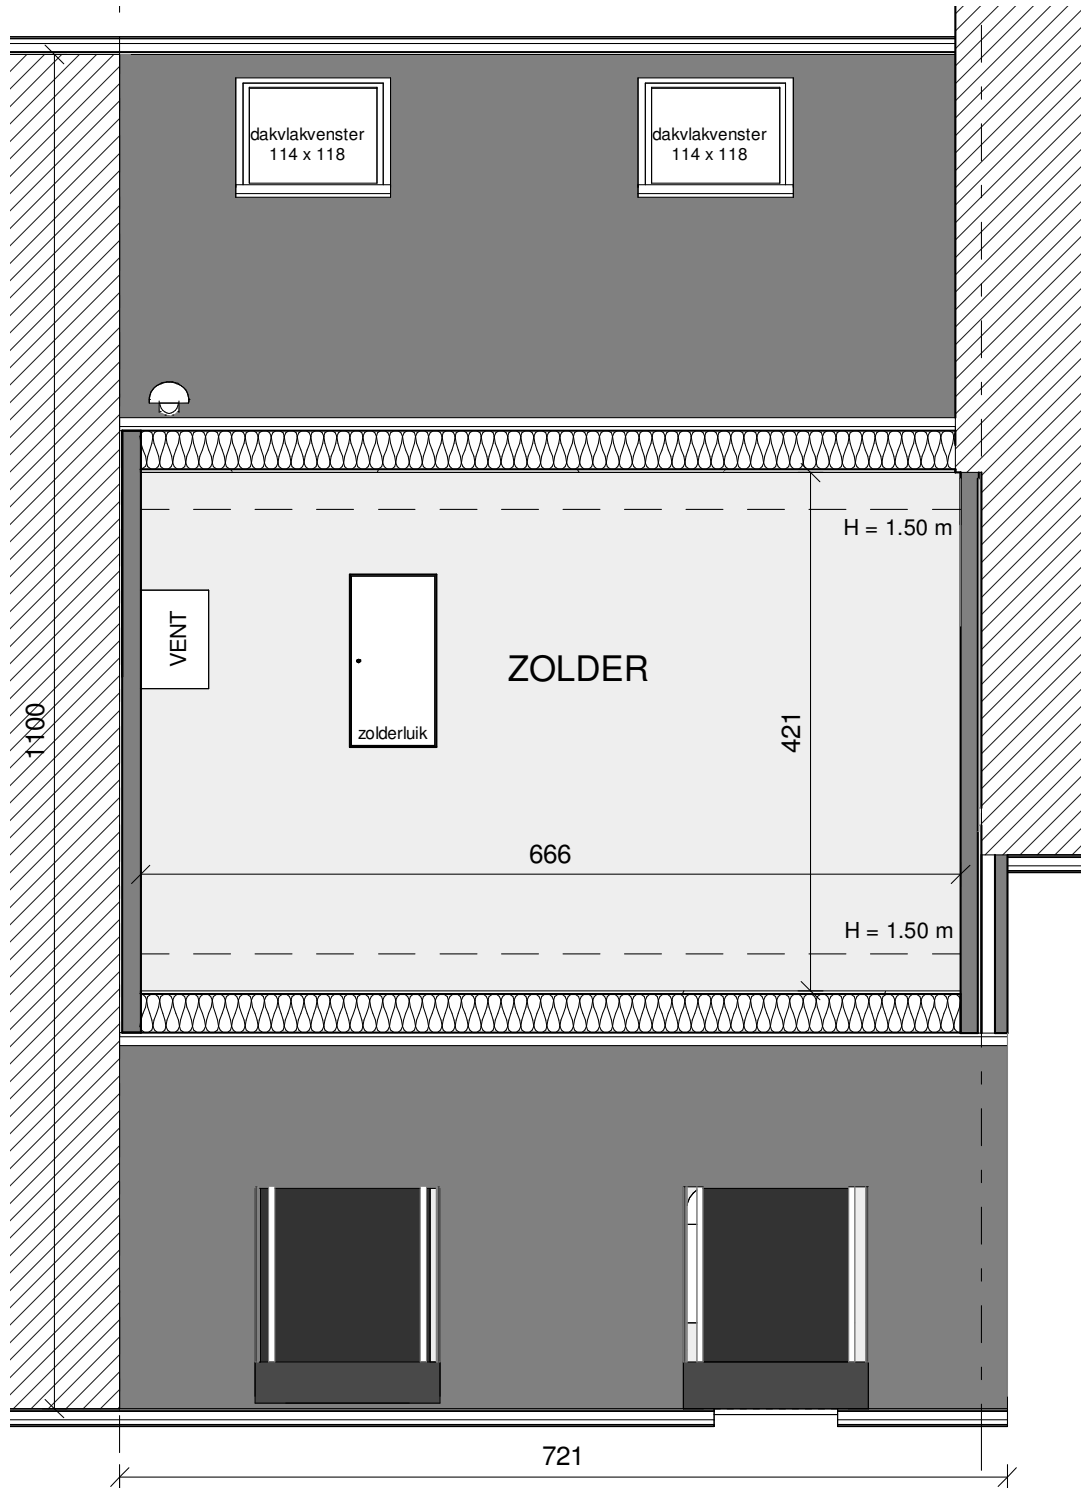

LOT 31

Zolder