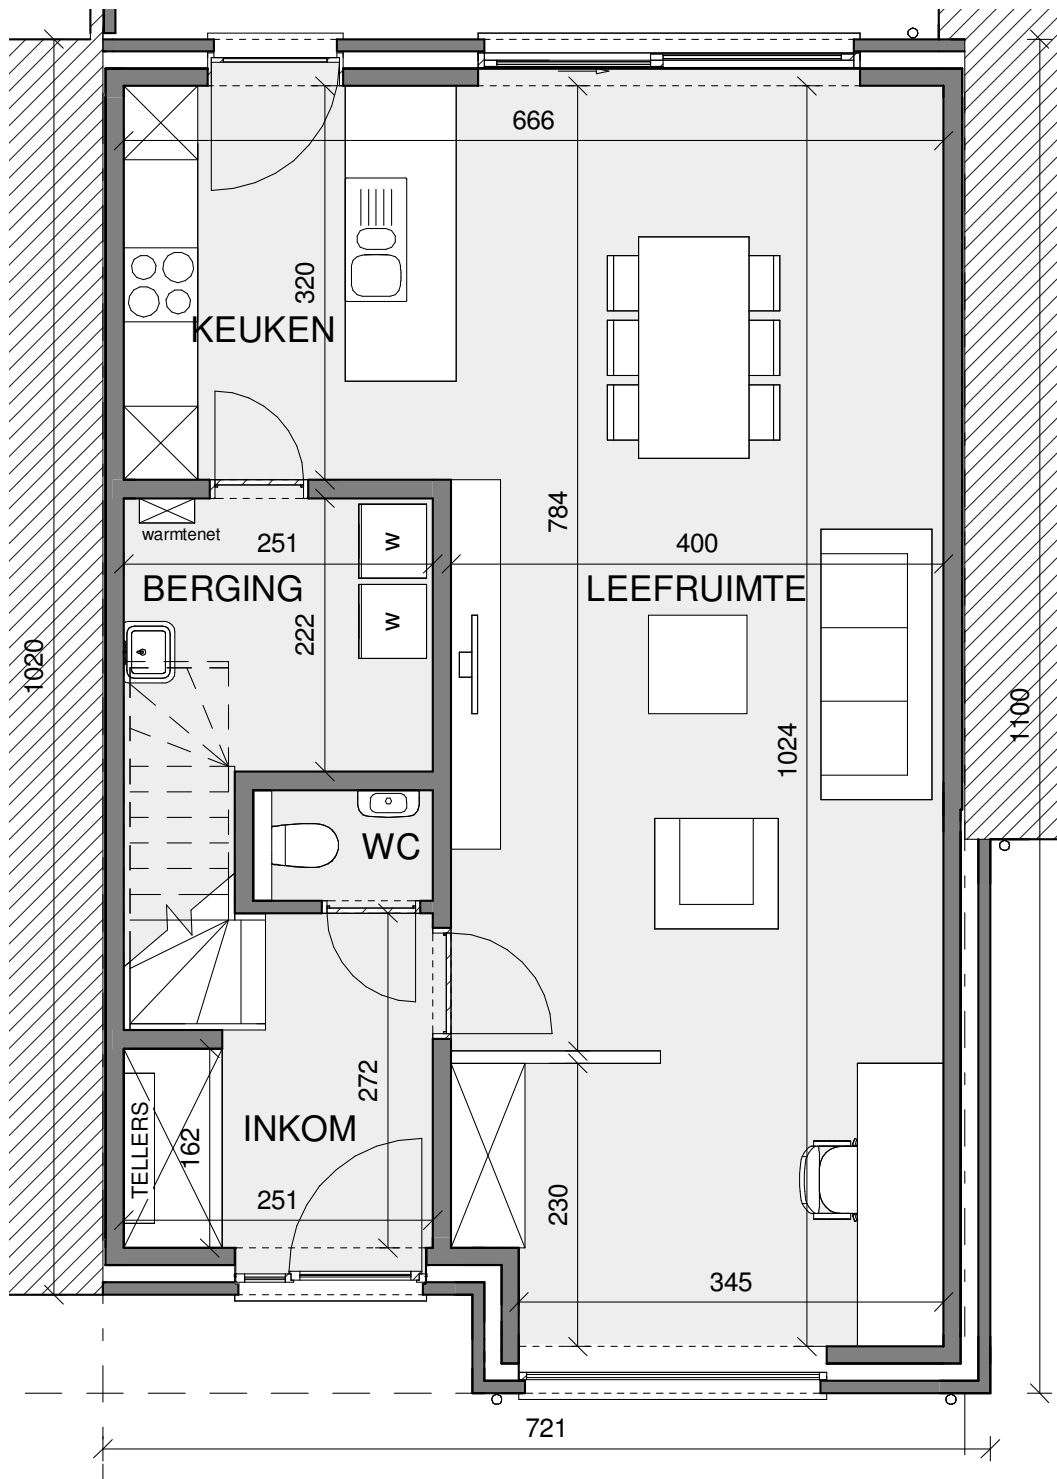

LOT 31

Gelijkvloers