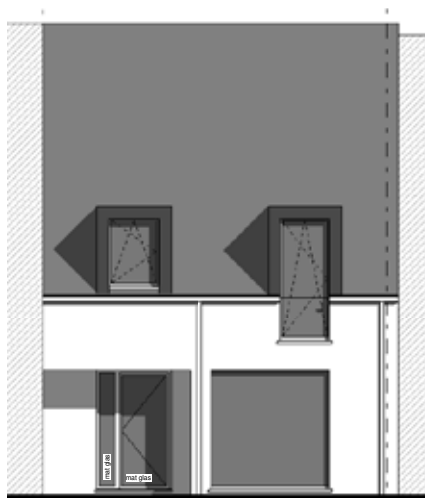

ROESELARE DE VLIAGER

**LOT
31**

GESLOTEN BEBOUWING MET 3 SLAAPKAMERS

Oppervlakte perceel: 238 m²

Inclusief: tuinberging

Voorgevel

Achtergevel

Zijgevel rechts