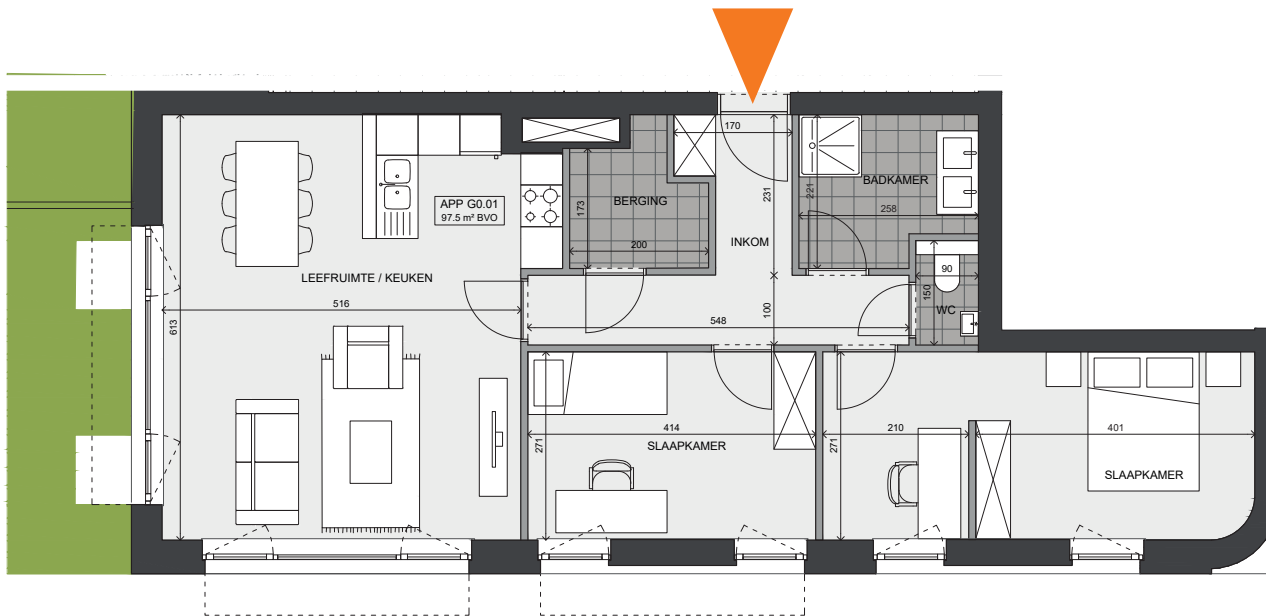

DONY

GO.01 APPARTEMENT

OPP
98M²

TERRAS
-

SLK
2

VERD
0

BLOK
TUINHOF

BADK
1