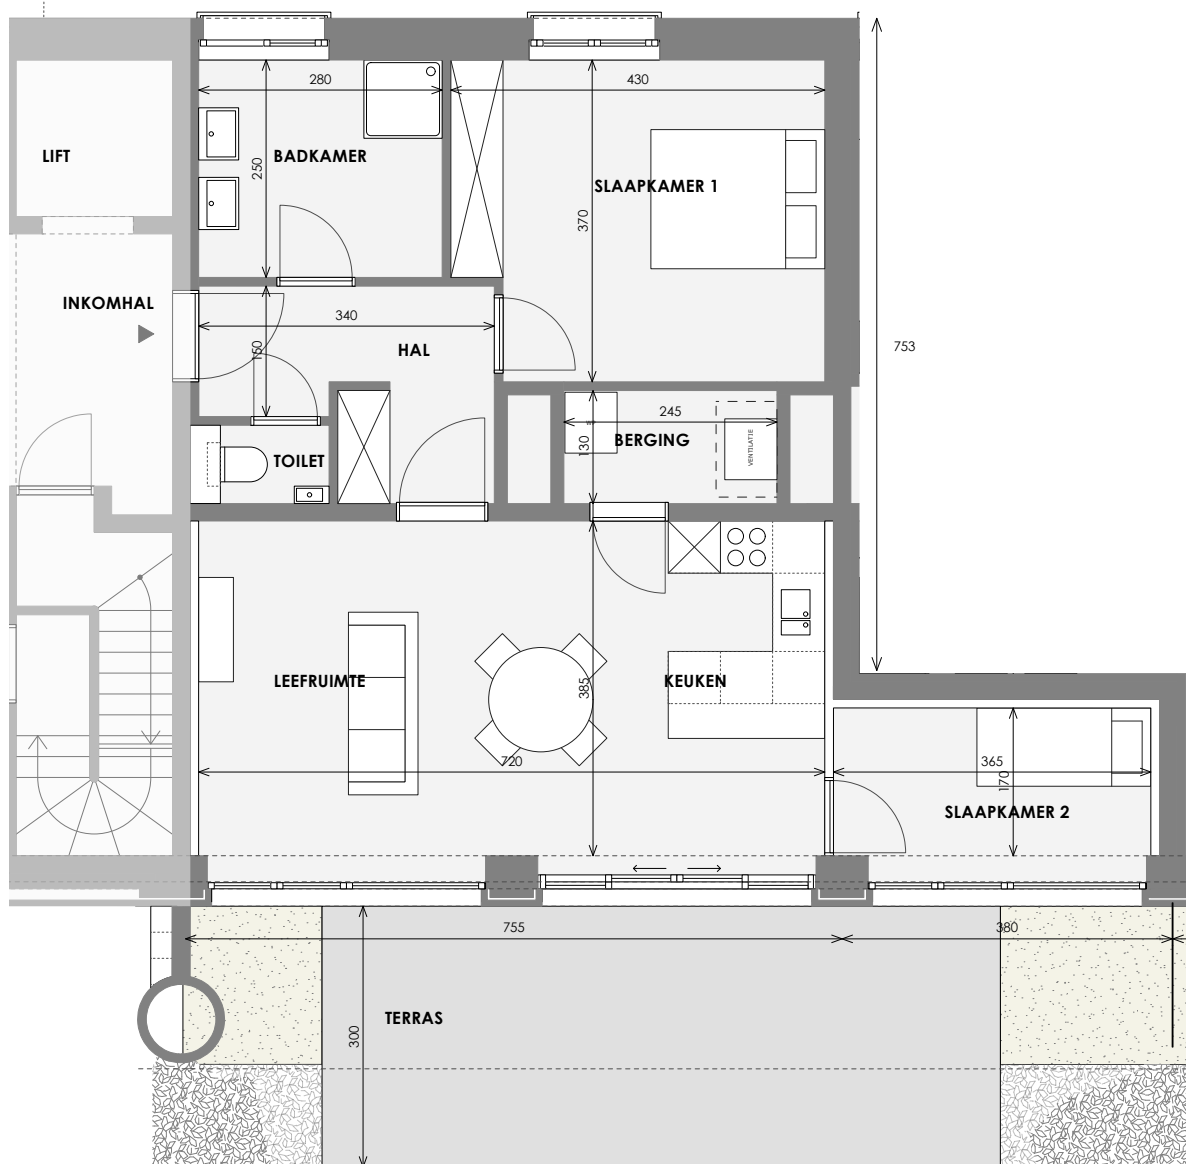

GENK BOSART

D.
02

APPARTEMENT GELIJKVLOERS MET 2 SLAAPKAMERS

Oppervlakte: 85 m² / Terras: 29 m²

Overzichtsplan

Situering

Grondplan