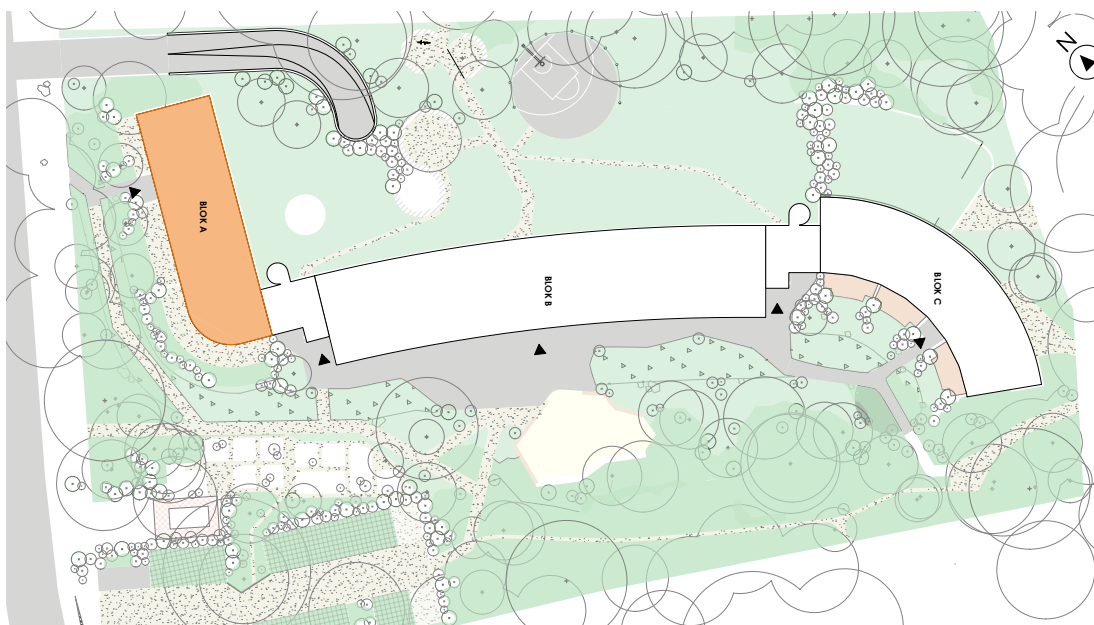

GENK BOSART

D.
02

APPARTEMENT GELIJKVLOERS MET 2 SLAAPKAMERS

Oppervlakte: 85 m² / Terras: 29 m²

Overzichtsplan

Situering

Grondplan