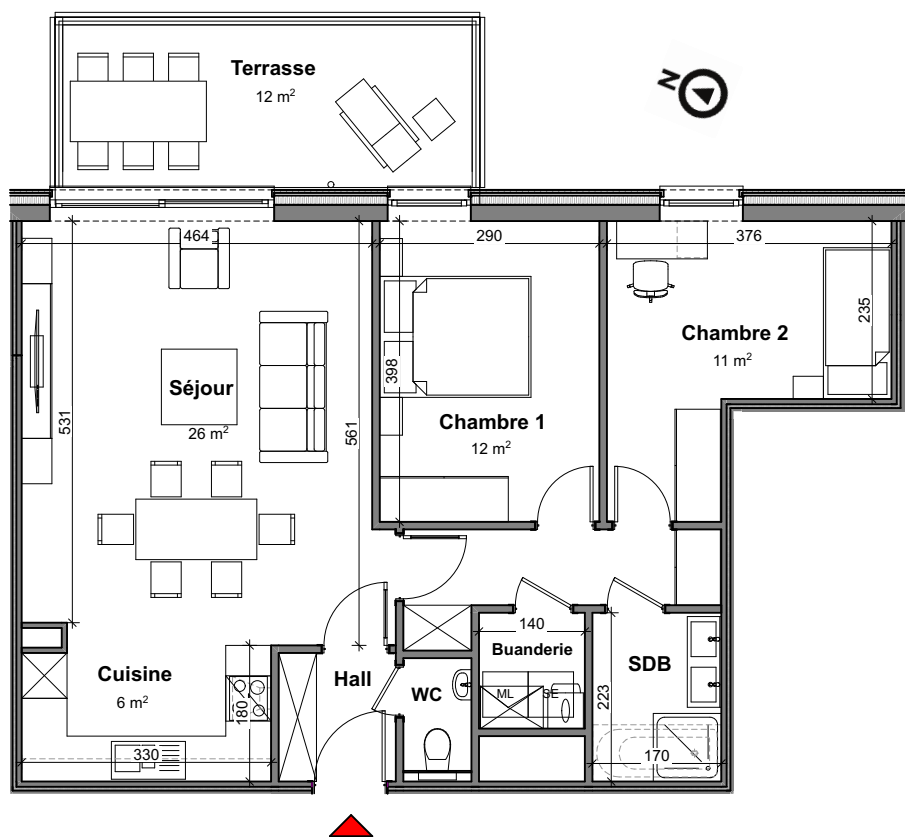

APP A.1.5

Vue en plan