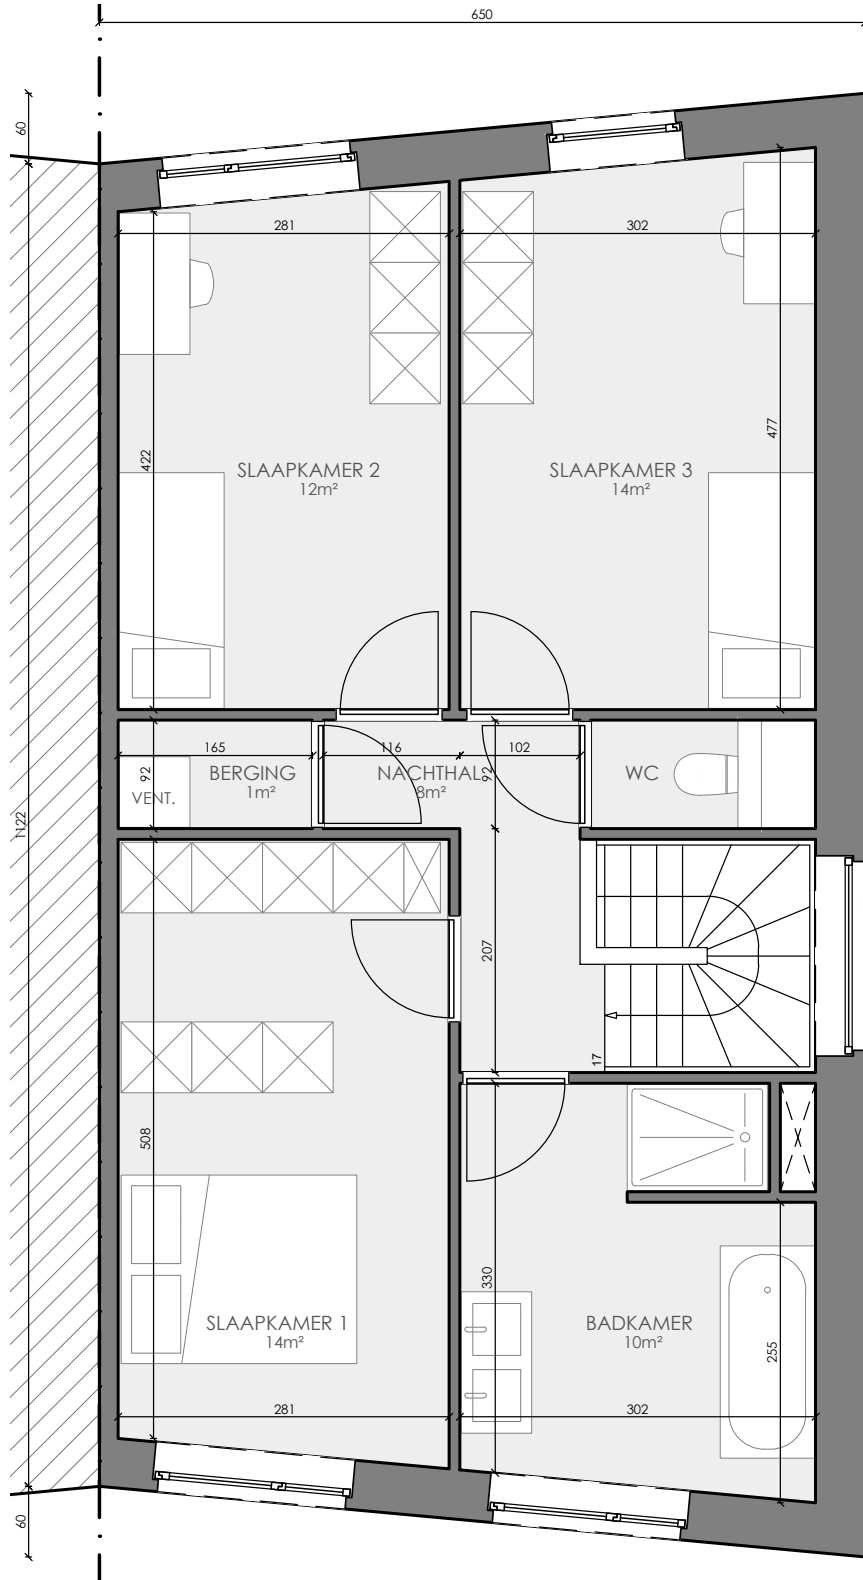

LOT
95

Eerste verdieping