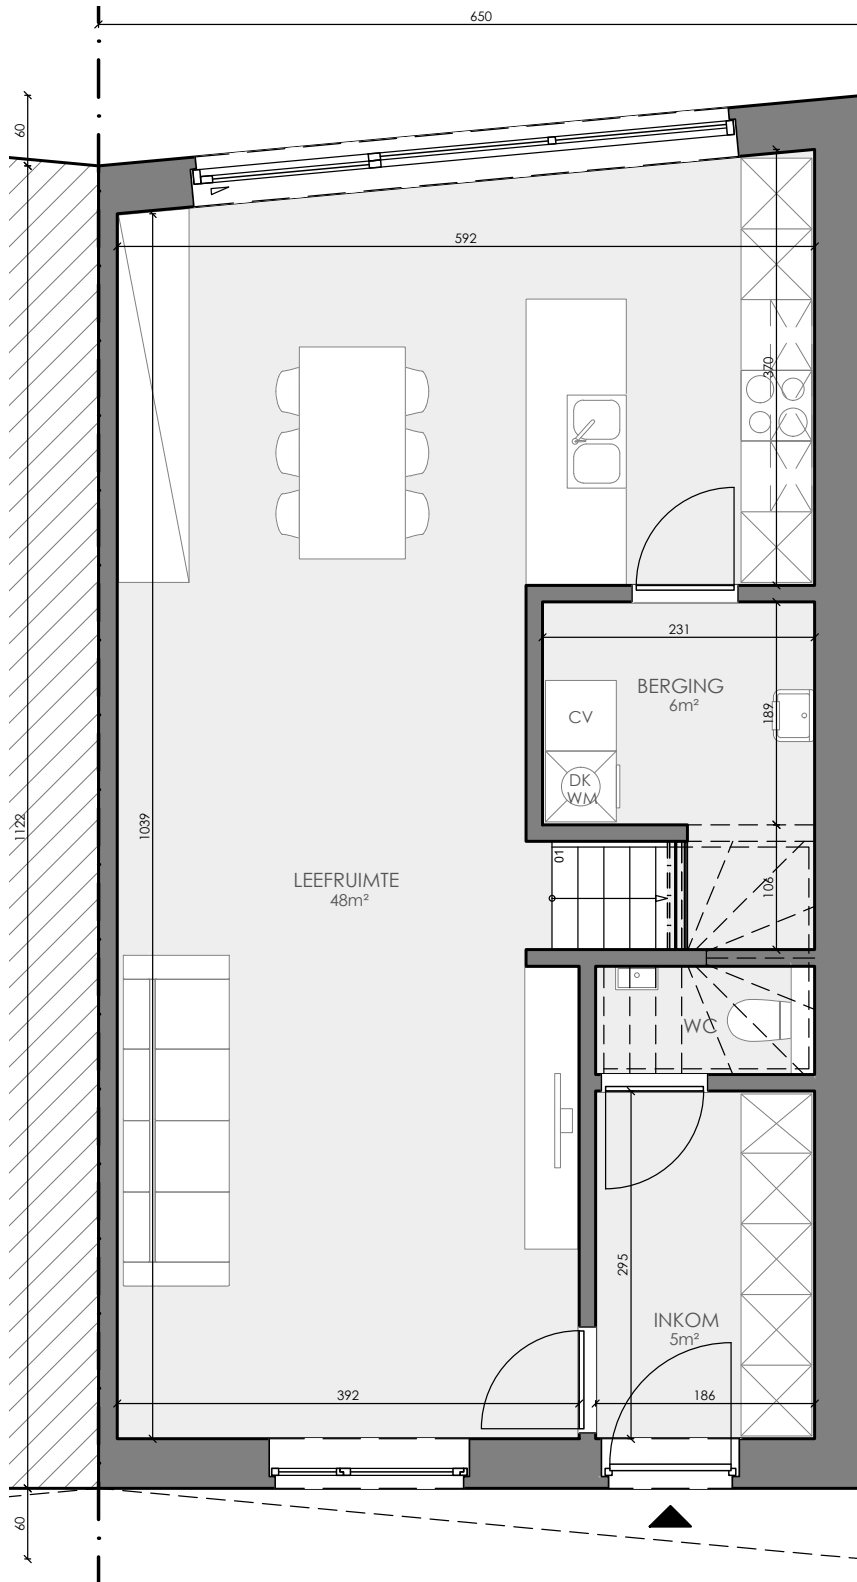

LOT 95

Gelijkvloers