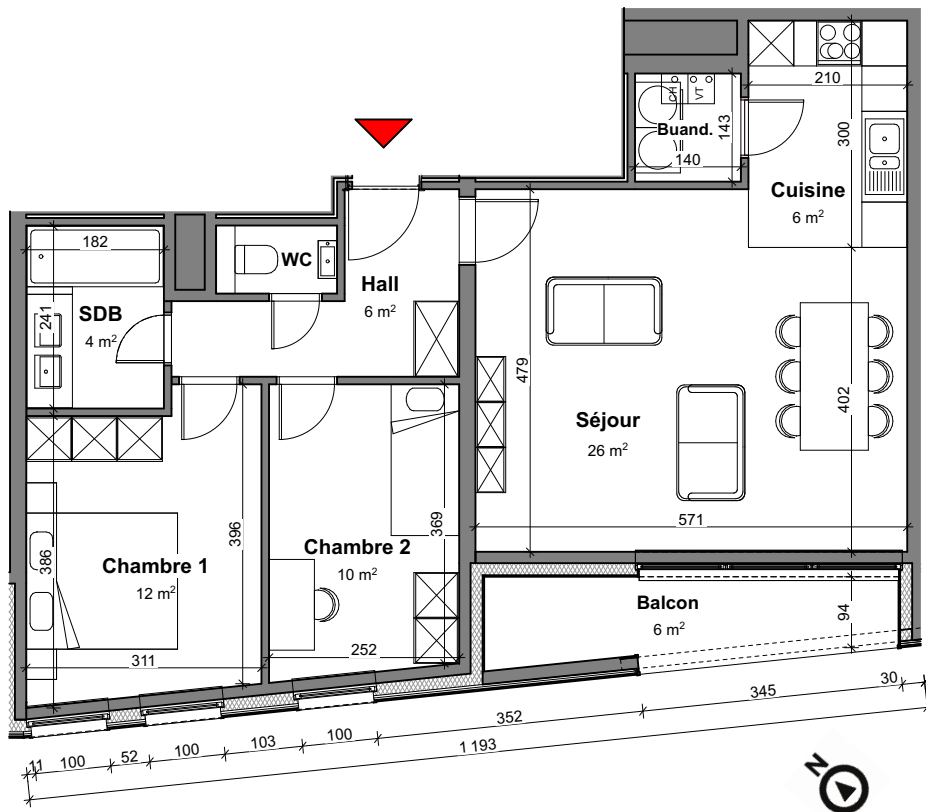

APP 4.2.6

Vue en plan