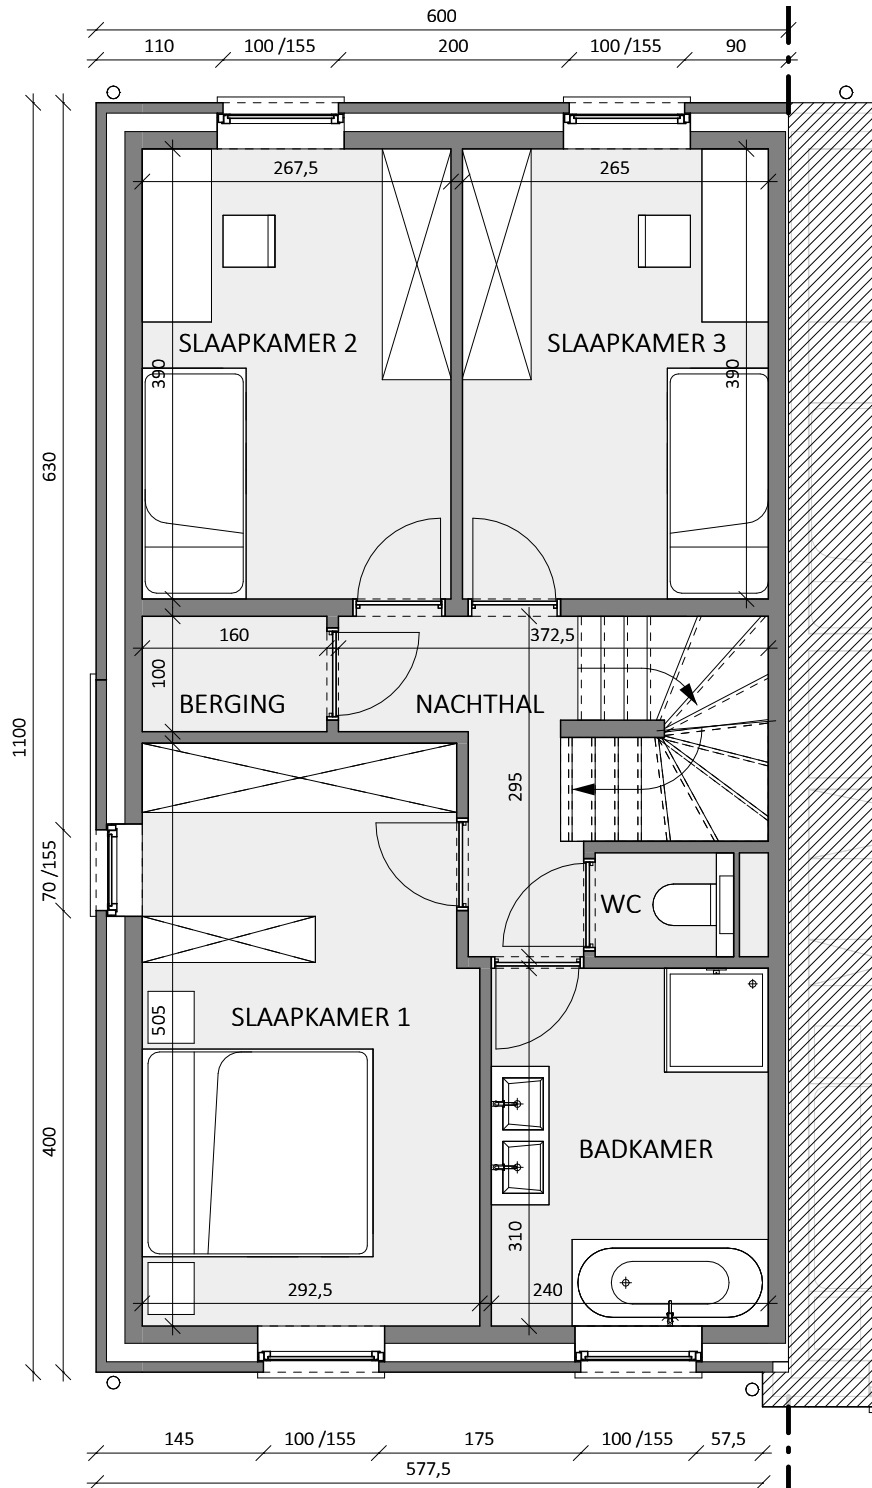

LOT 34

Eerste verdieping