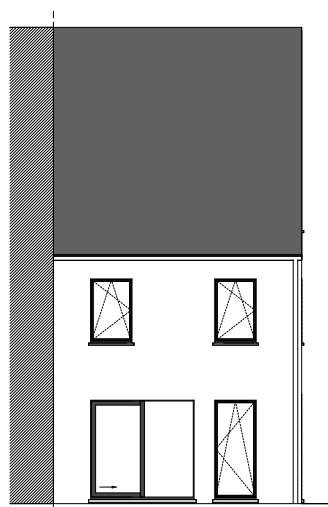

OOSTAKKER DREEF

**LOT
34**

HALFOPEN BEBOUWING MET 3 SLAAPKAMERS

Oppervlakte perceel: 327 m²

Inclusief: carport

Voorgevel

Achtergevel

Zijgevel links