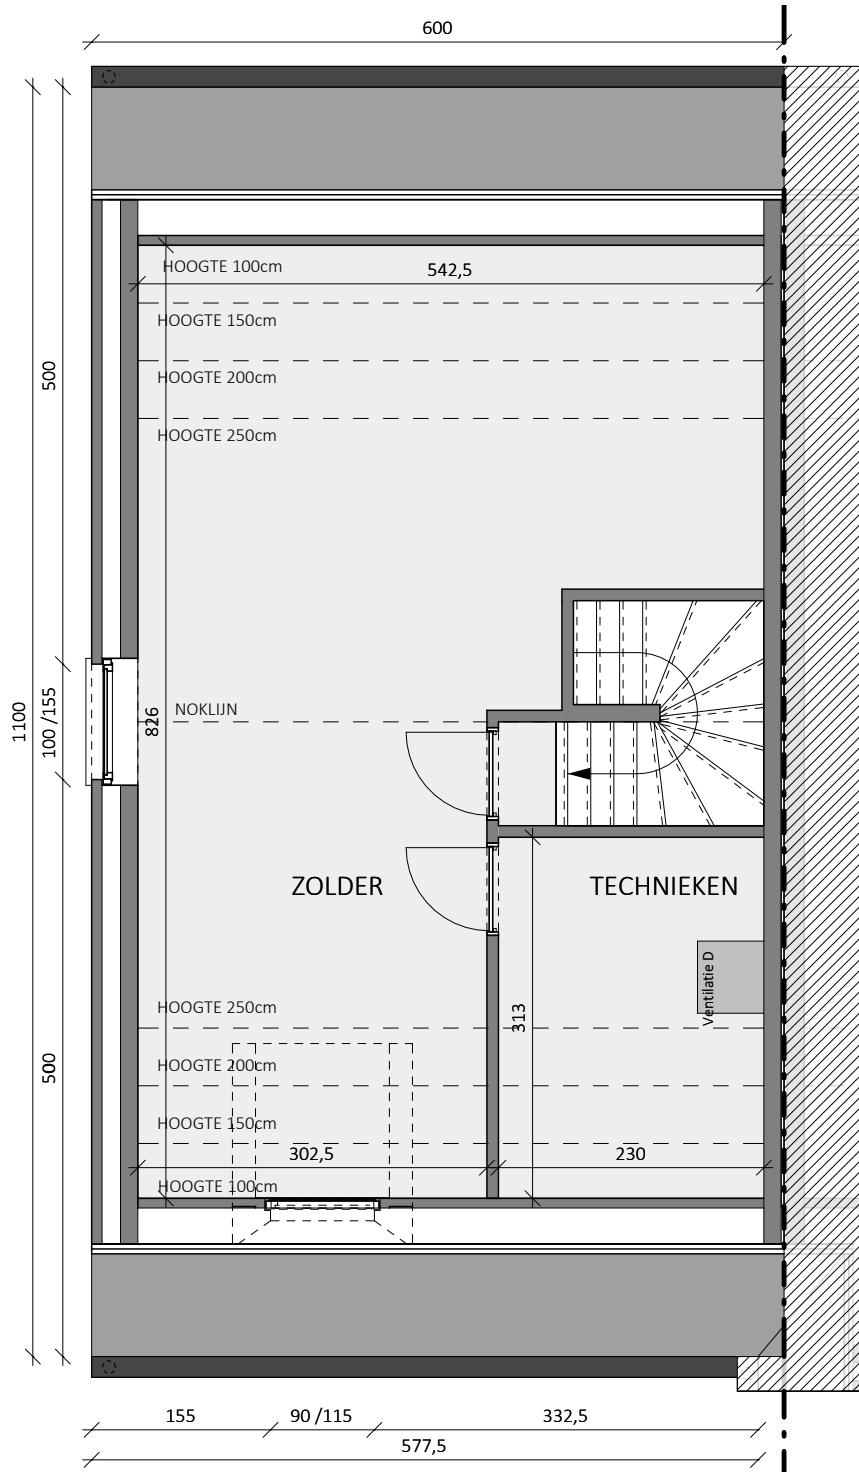

OOSTAKKER DREEF

**LOT
34**

HALFOPEN BEBOUWING MET 3 SLAAPKAMERS

Oppervlakte perceel: 327 m²

Inclusief: carport

Voorgevel

Achtergevel

Zijgevel links

LOT 34

Zolder