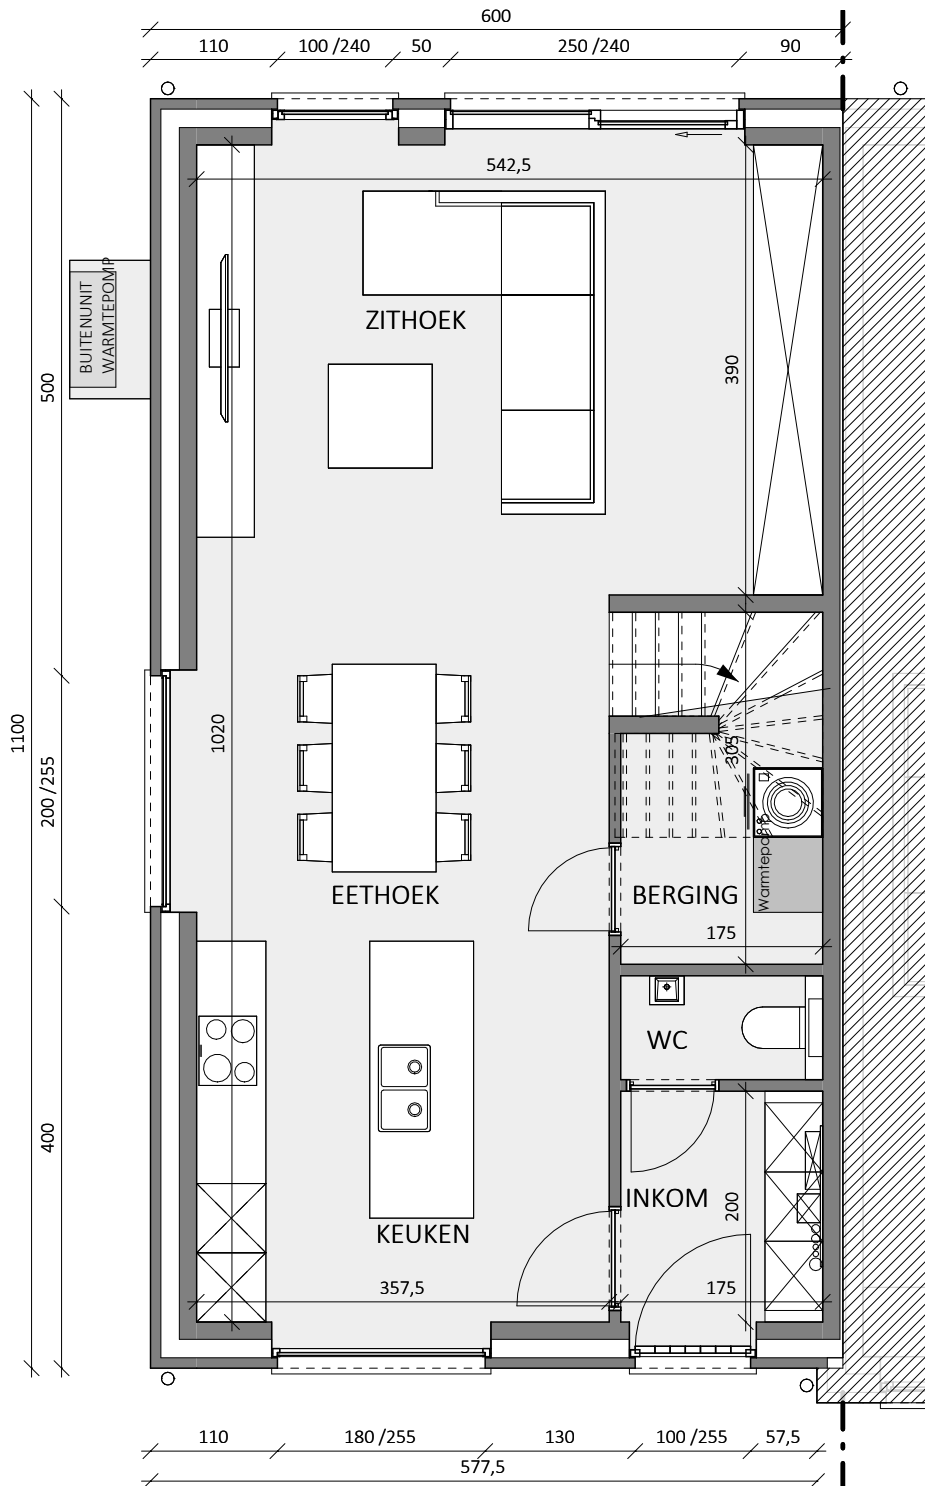

LOT 34

Gelijkvloers