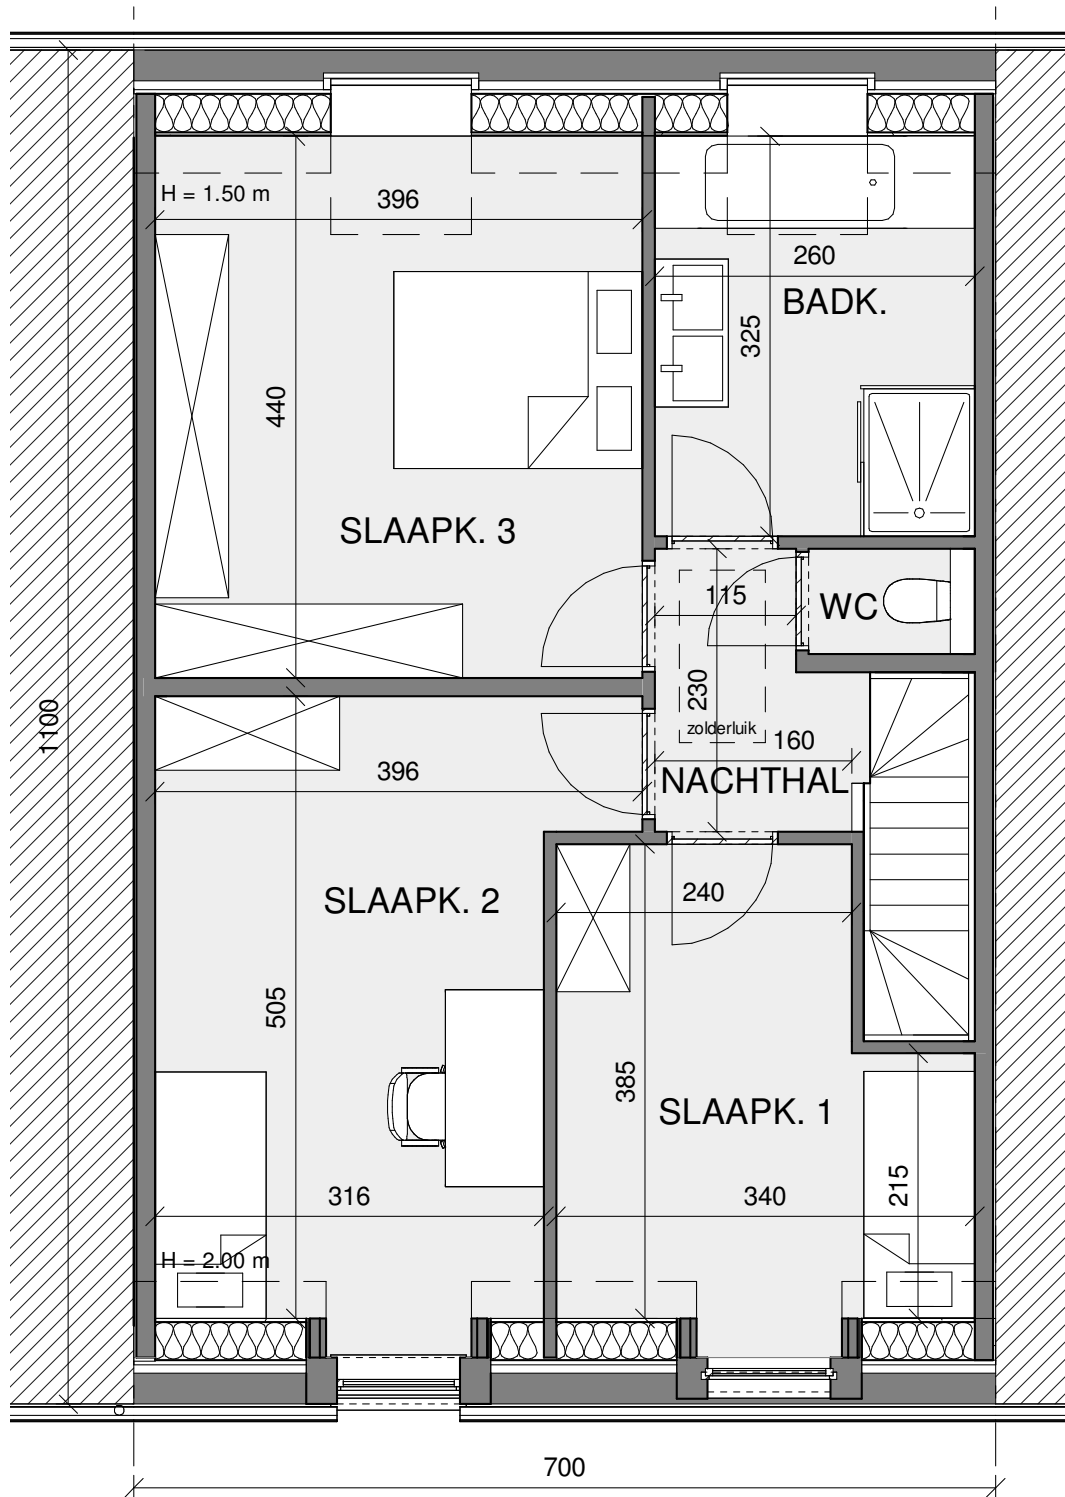

LOT 30

Eerste verdieping