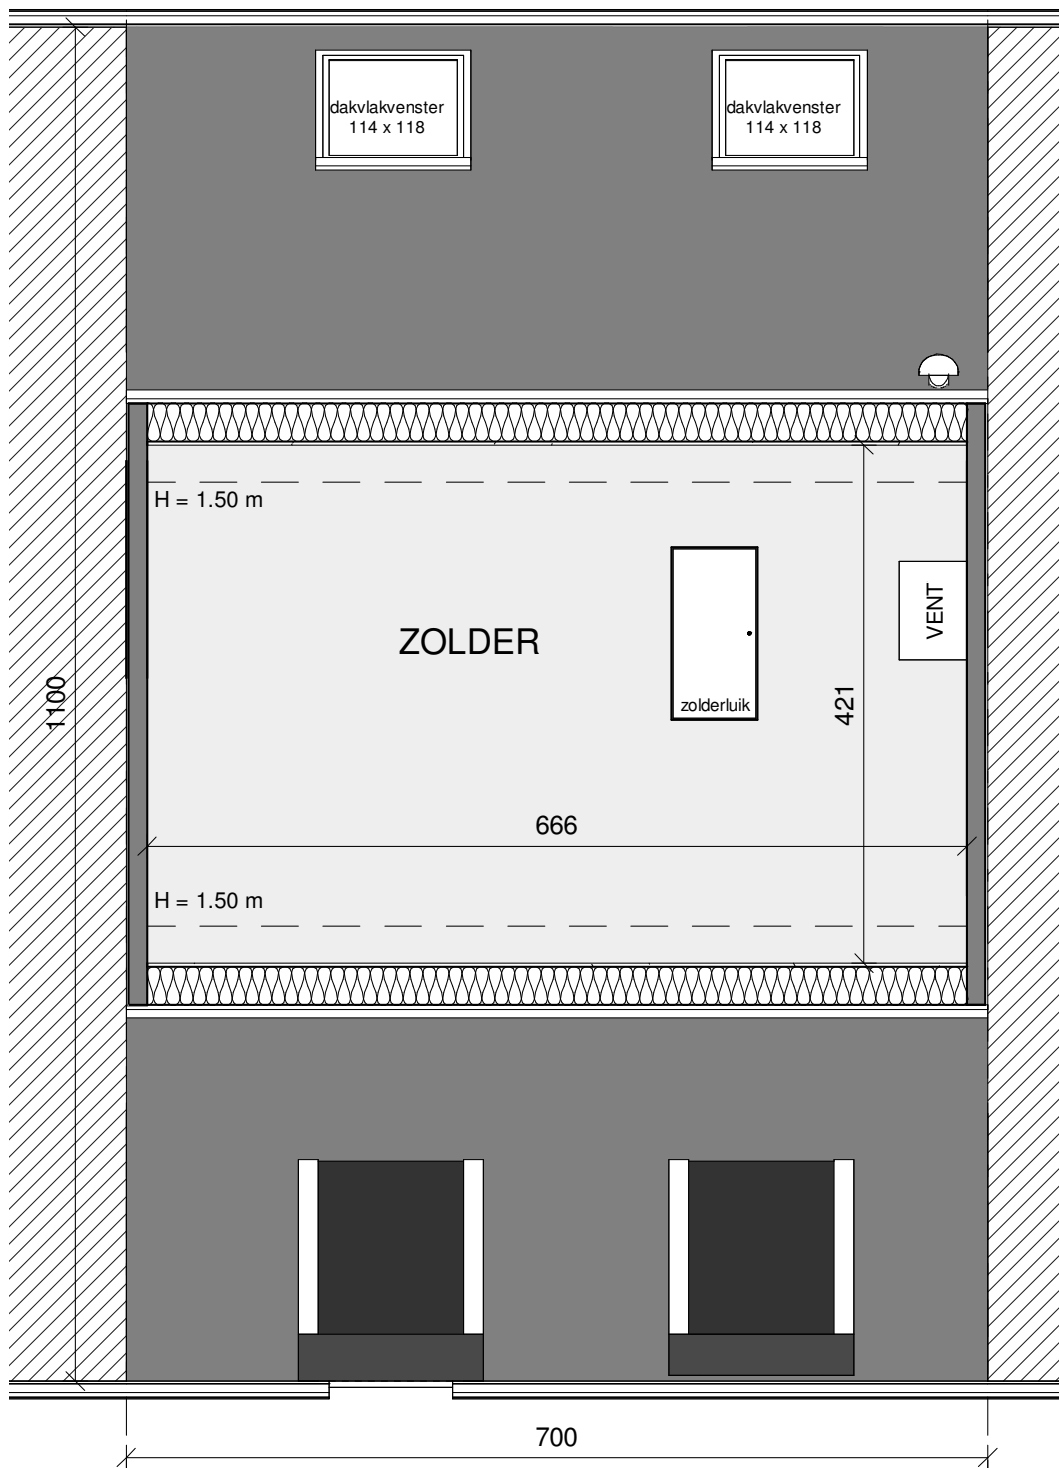

LOT
30

Zolder