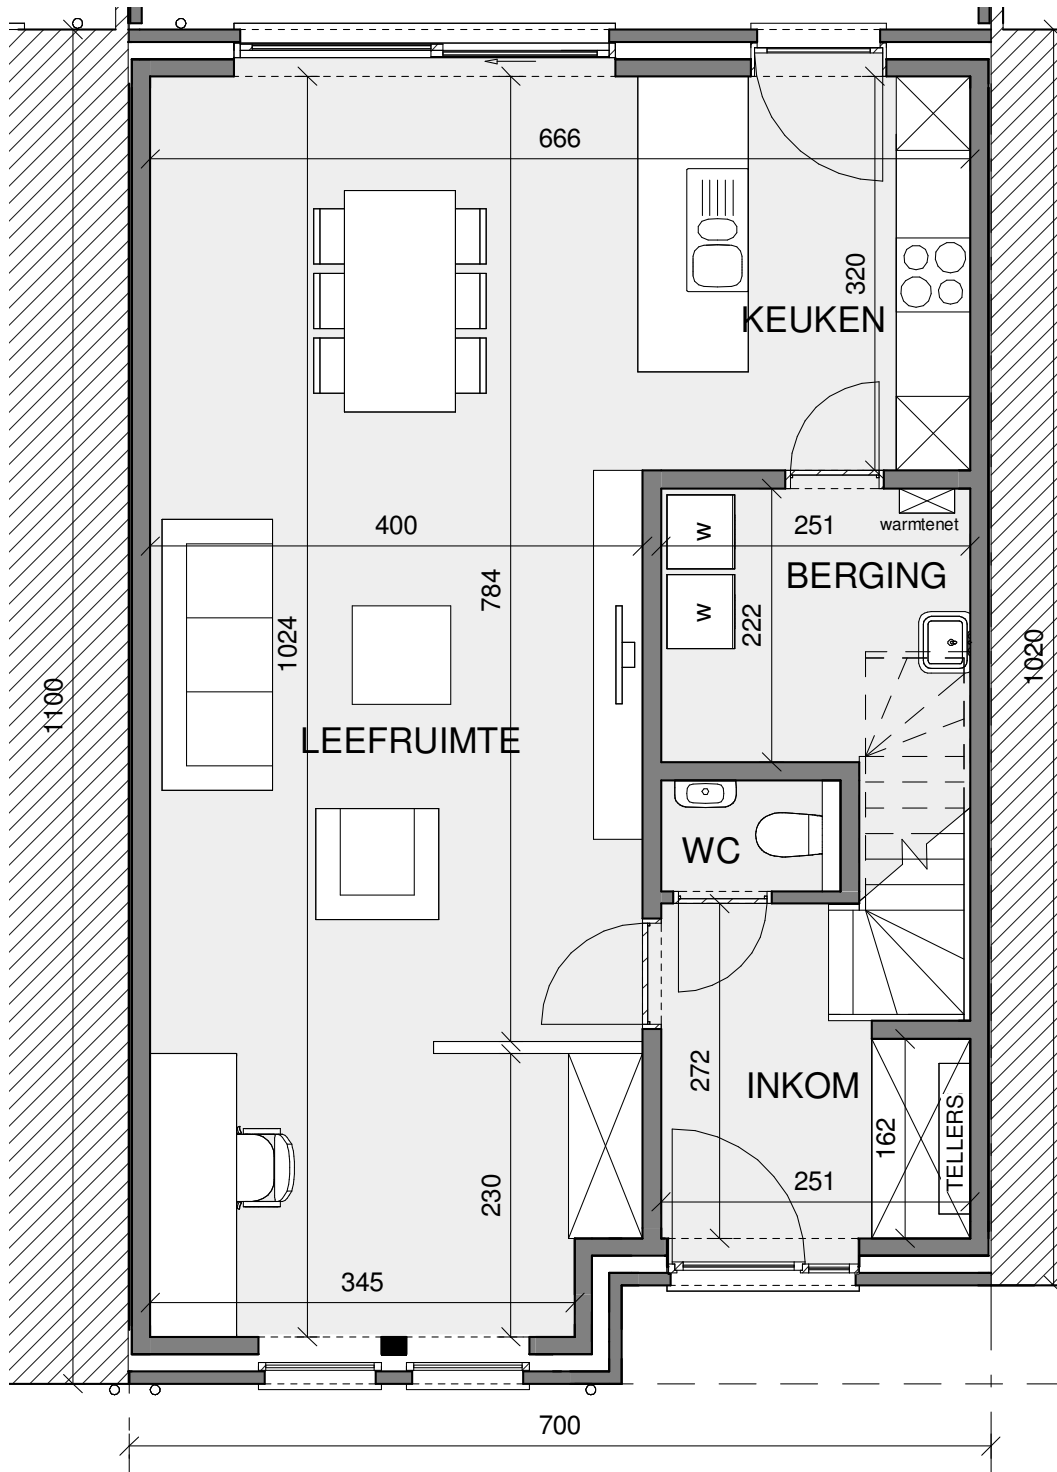

LOT 30

Gelijkvloers