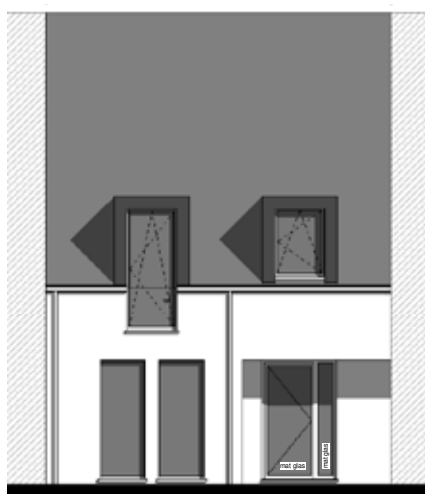

ROESELARE DE VLIAGER

**LOT
30**

GESLOTEN BEBOUWING MET 3 SLAAPKAMERS

Oppervlakte perceel: 238m²

Inclusief: tuinberging

Voorgevel

Achtergevel

Contacteer onze sales consultant