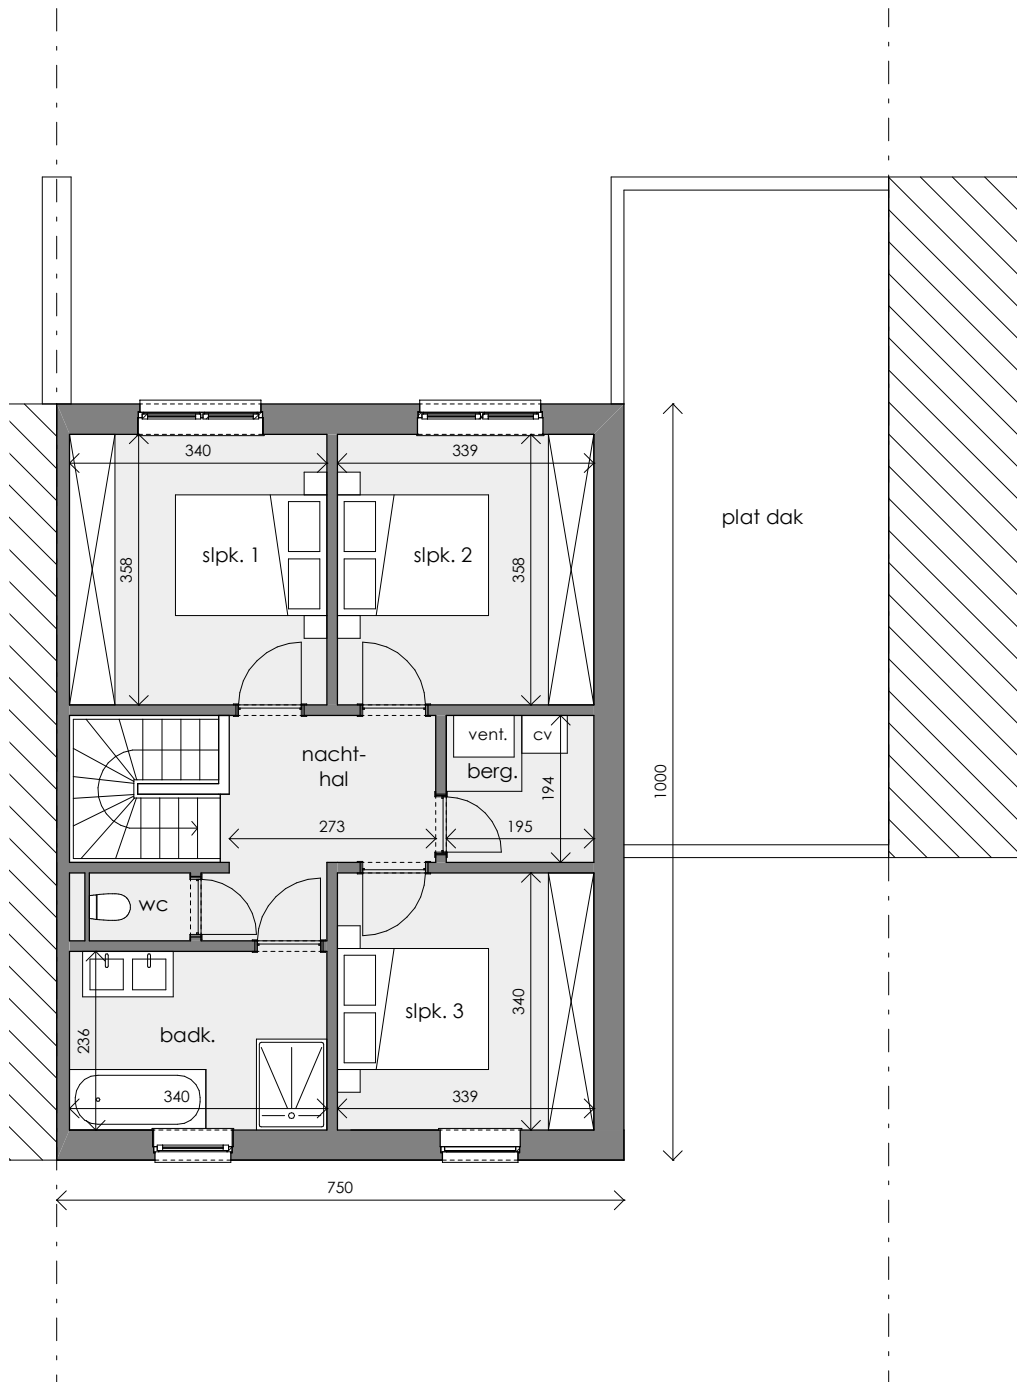

PAAL HEIDEVELDSTRAAT

**LOT
10**

HALFOPEN BEBOUWING MET 3 SLAAPKAMERS

Inclusief: carport, fietsen- en tuinberging
Grondoppervlakte: 281 m²

Gelijkvloers

Contacteer Inge Vancluyzen

+ 32 11 98 83 59

www.matexi.be - limburg@matexi.be

MATEXI

LOT 10

Eerste verdieping