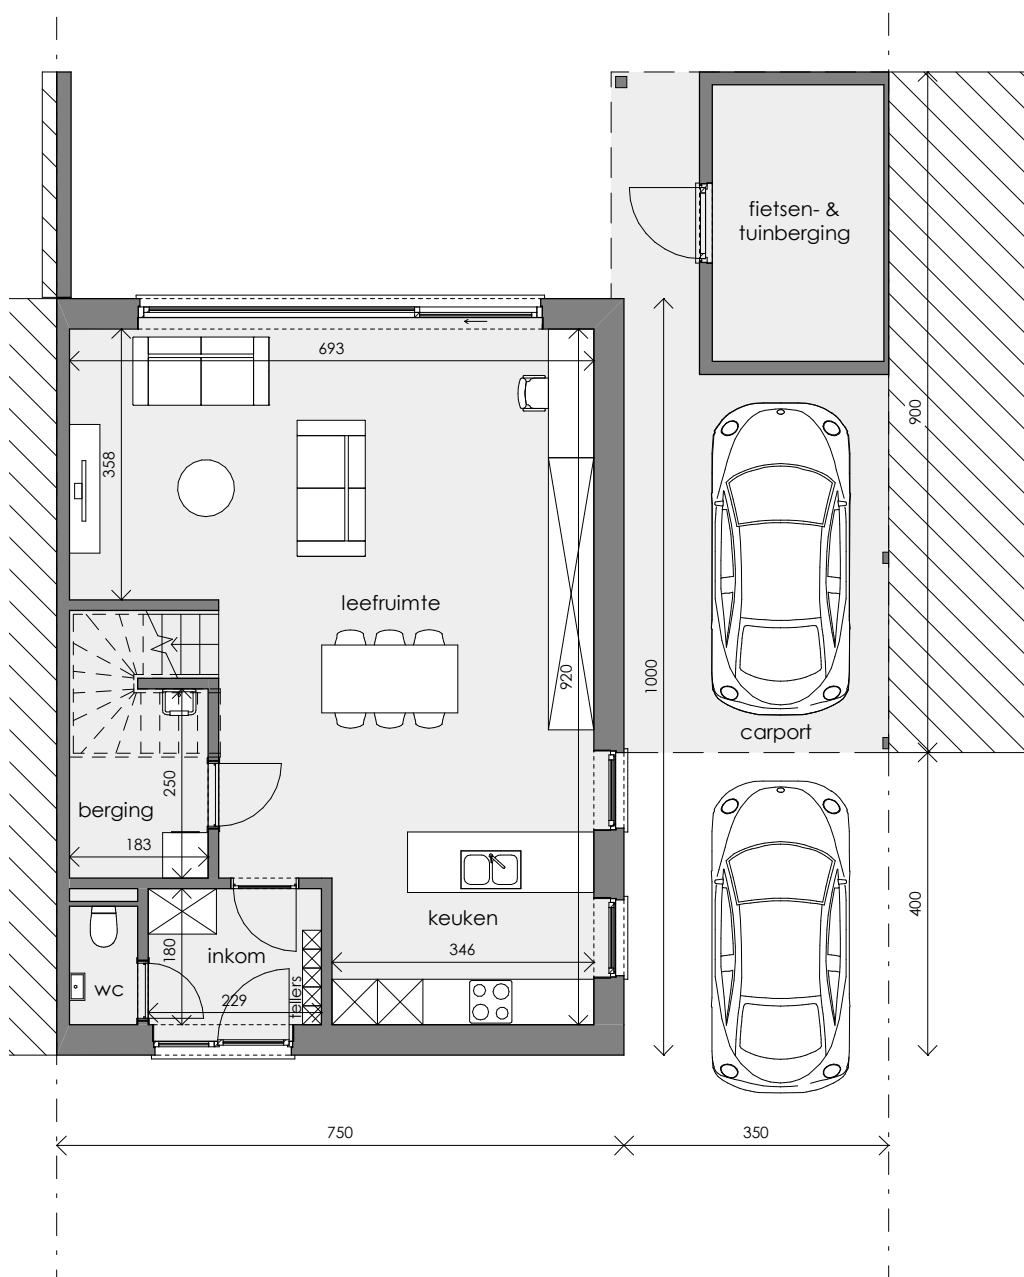

PAAL HEIDEVELDSTRAAT

**LOT
10**

HALFOPEN BEBOUWING MET 3 SLAAPKAMERS

Inclusief: carport, fietsen- en tuinberging
Grondoppervlakte: 281 m²

Gelijkvloers

Contacteer Inge Vancluyzen

+ 32 11 98 83 59

www.matexi.be - limburg@matexi.be

MATEXI

LOT 10

Eerste verdieping