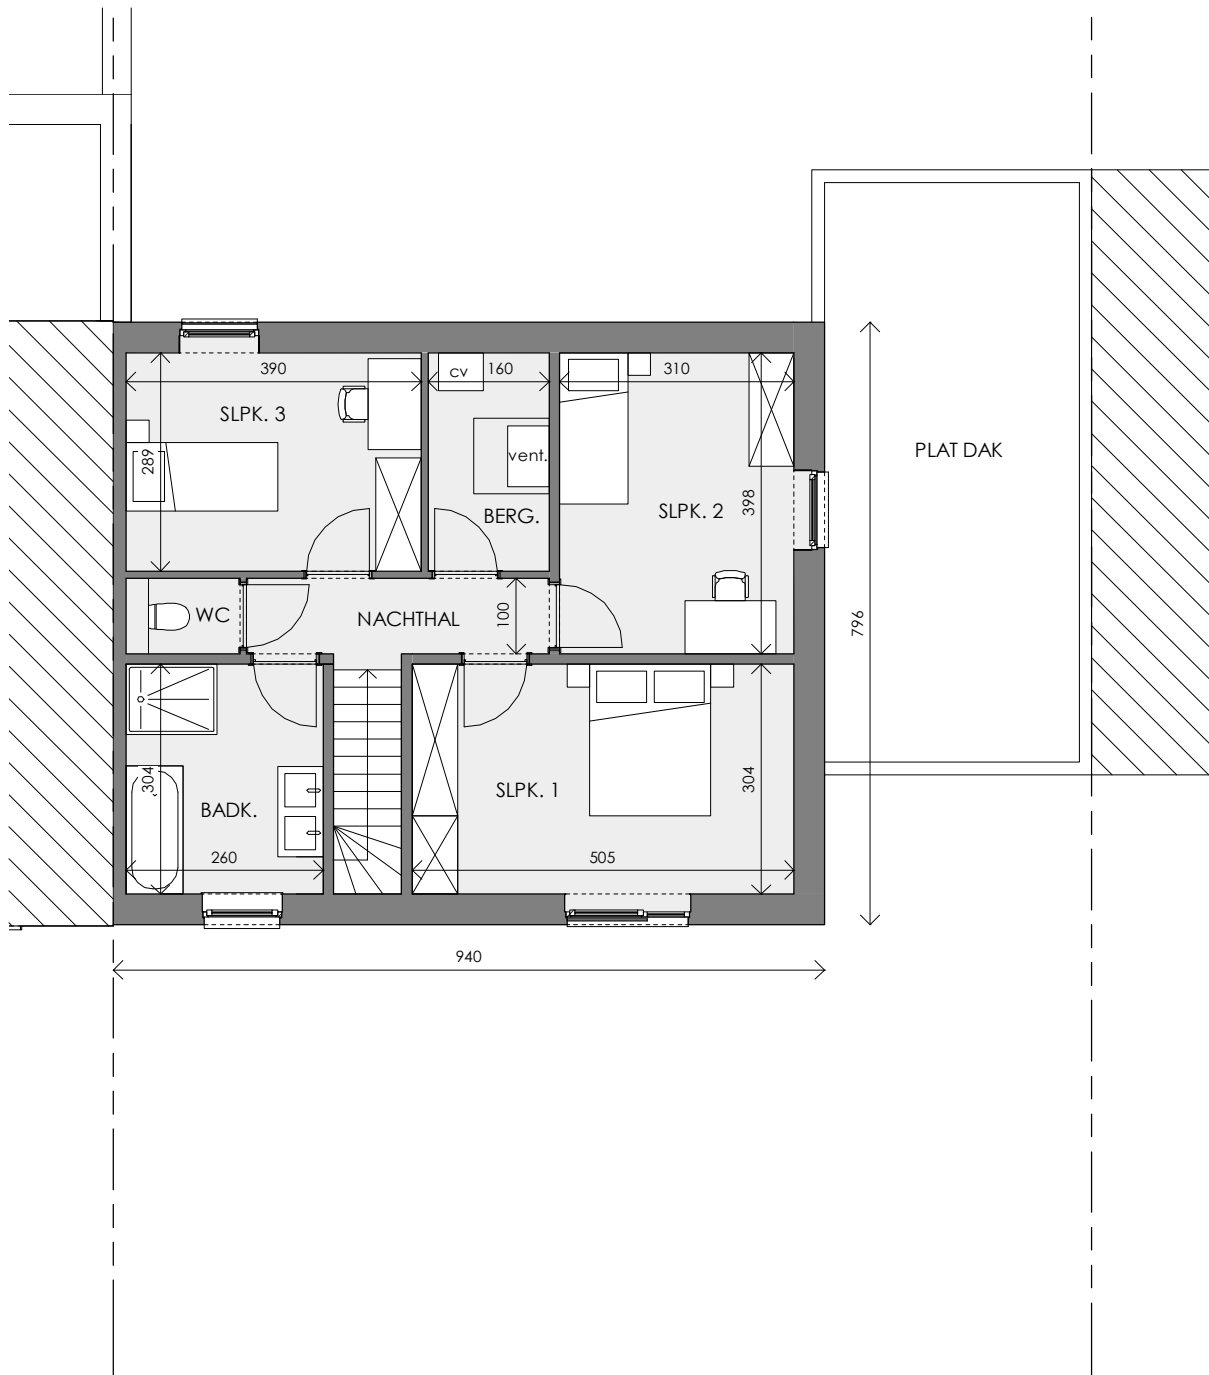

HEUSDEN-ZOLDER DORPSHOF

**LOT
02**

HALFOPEN BEBOUWING MET 3 SLAAPKAMERS

Inclusief: carport, fietsen- en tuinberging
Grondoppervlakte: 365 m²

Gelijkvloers

Contacteer Marisa Marasco

011 98 83 37

matexi.be - limburg@matexi.be

LOT 02

Eerste verdieping