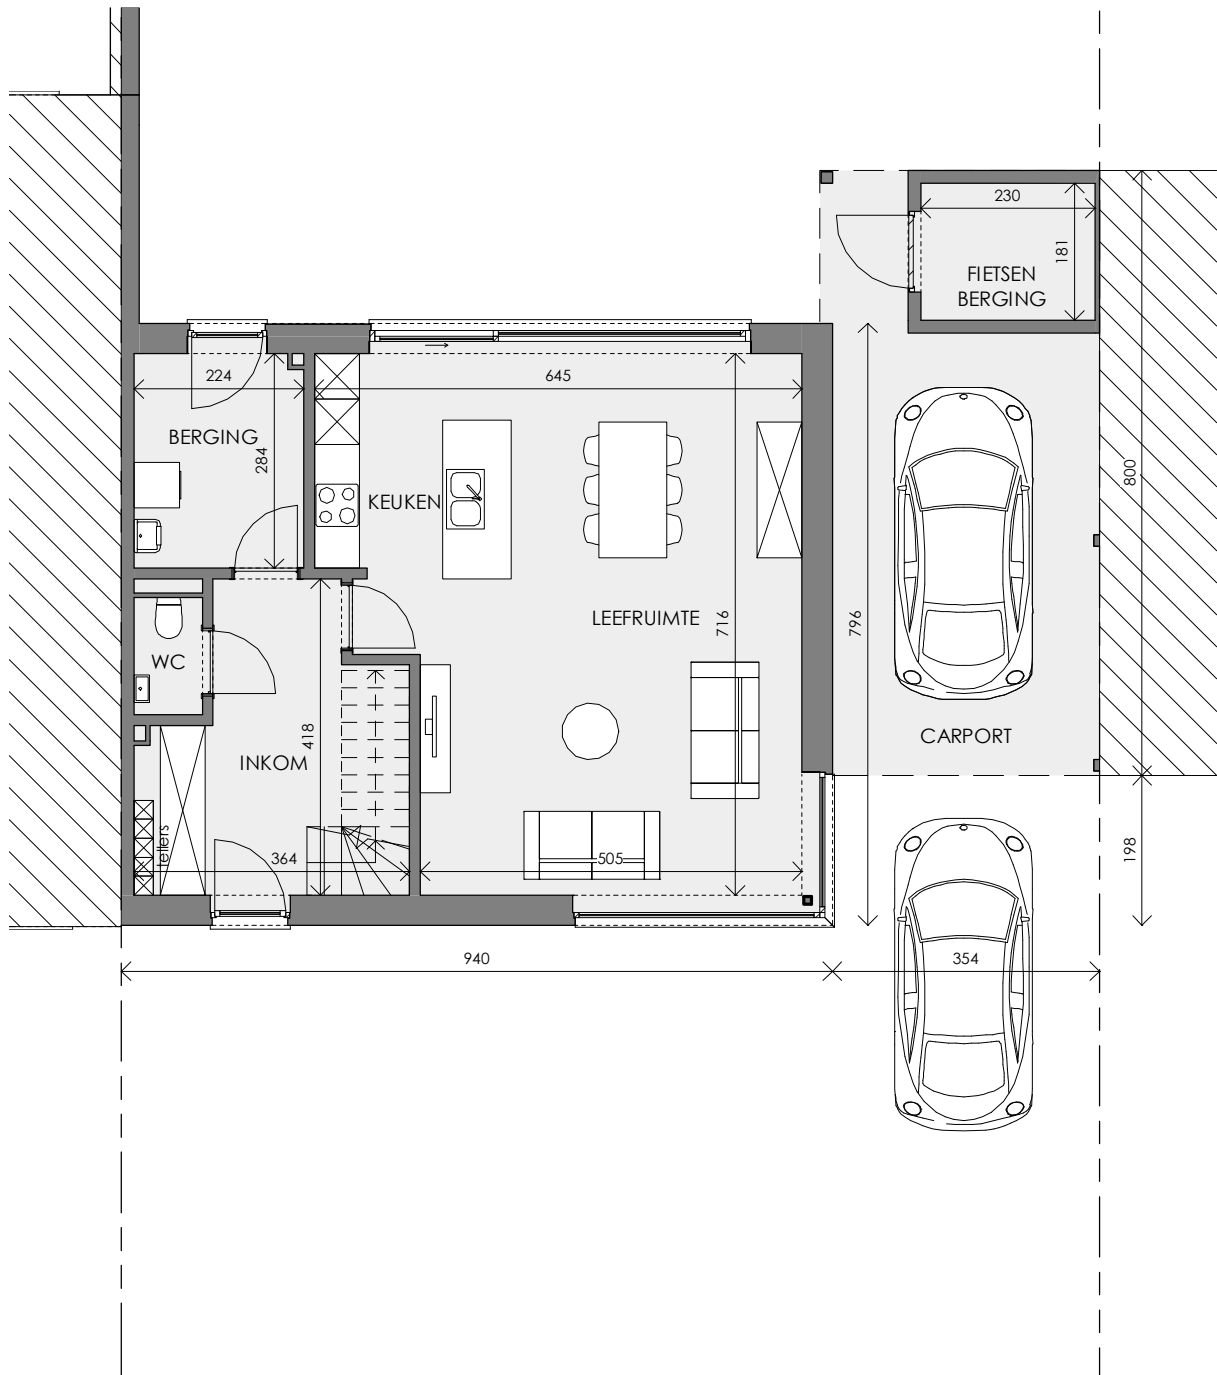

HEUSDEN-ZOLDER DORPSHOF

**LOT
02**

HALFOPEN BEBOUWING MET 3 SLAAPKAMERS

Inclusief: carport, fietsen- en tuinberging
Grondoppervlakte: 365 m²

Gelijkvloers

Contacteer Marisa Marasco

011 98 83 37

matexi.be - limburg@matexi.be

LOT 02

Eerste verdieping