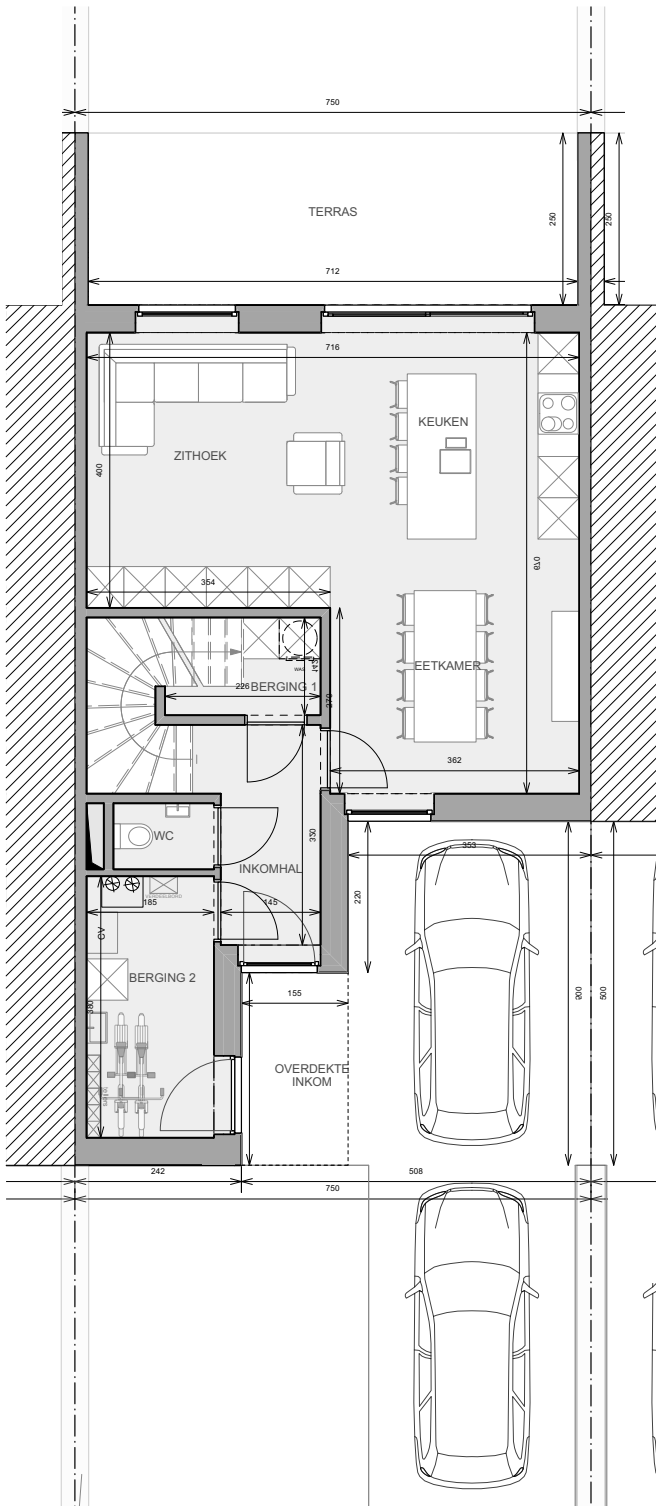

woning lot 40 (GB)

oppervlakte perceel 2a 53ca
 bruto bewoonbare oppervlakte woning 136,8 m²
 aantal slaapkamers 3

bivelenhof

GELIJKVLOERS

VERDIEPING