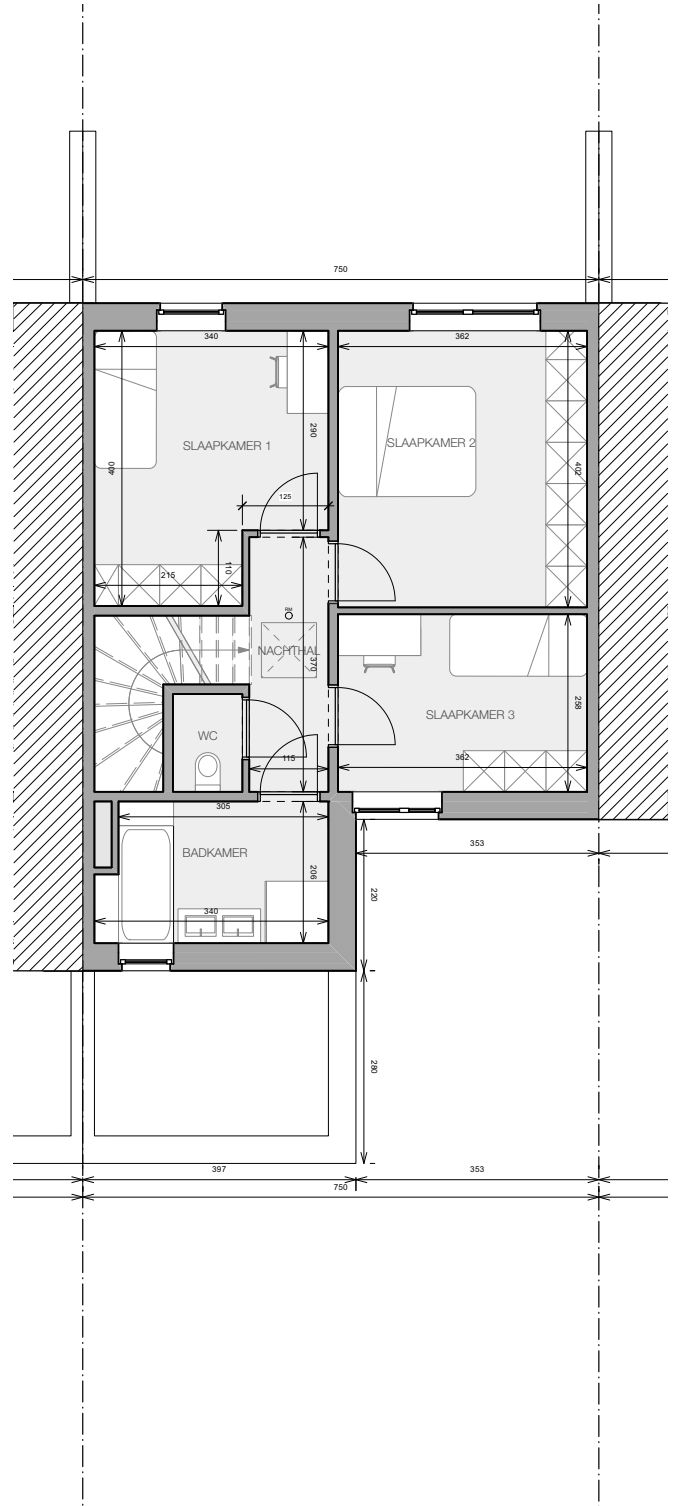

woning lot 40 (GB)

oppervlakte perceel 2a 53ca
 bruto bewoonbare oppervlakte woning 136,8 m²
 aantal slaapkamers 3

bivelenhof

GELIJKVLOERS

VERDIEPING