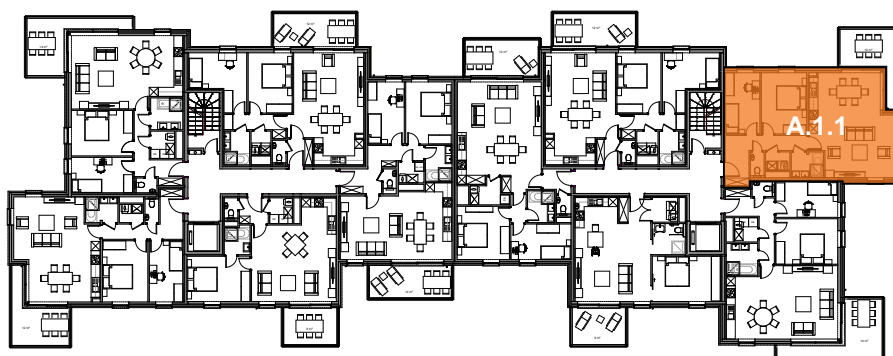

TOURNAI - PLAINE DES MANOEUVRES

APP

Appartement

A.1.1

2 chambres - superficie : ± 87 m² - 1^{er} étage

Plan général

Façade avant

Façade arrière