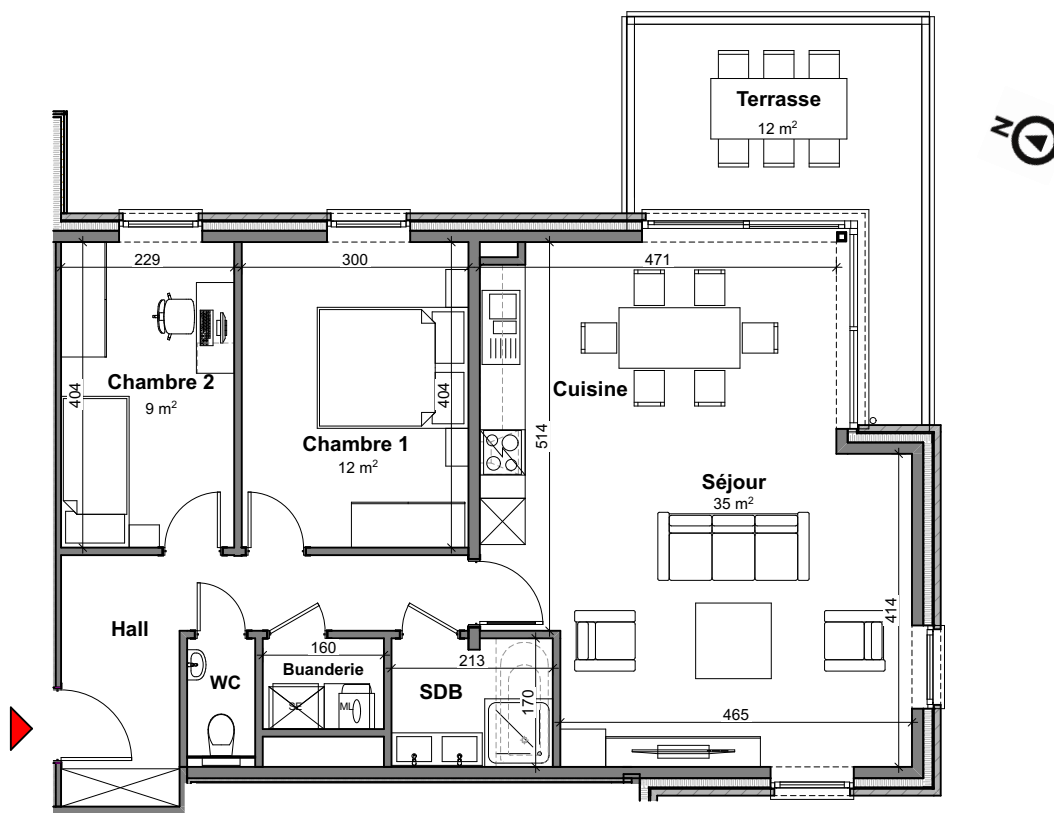

TOURNAI - PLAINE DES MANOEUVRES

APP

Appartement

A.1.1

2 chambres - superficie : ± 87 m² - 1^{er} étage

Plan général

Façade avant

Façade arrière

Façade latérale droite

Façades

Contactez Fanny Vantongelen

T +32 69 48 02 27

matexi.be - fanny.vantongelen@matexi.be

APP A.1.1

Vue en plan