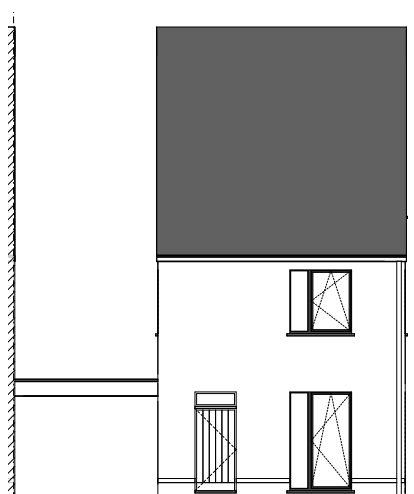

**LOT  
27**

# OPEN BEBOUWING MET 3 SLAAPKAMERS

Oppervlakte perceel: 360 m<sup>2</sup>

Inclusief carport

**Voorgevel**

**Achtergevel**

**Zijgevel links**

**Zijgevel rechts**

Contacteer onze sales consultant

# LOT 27