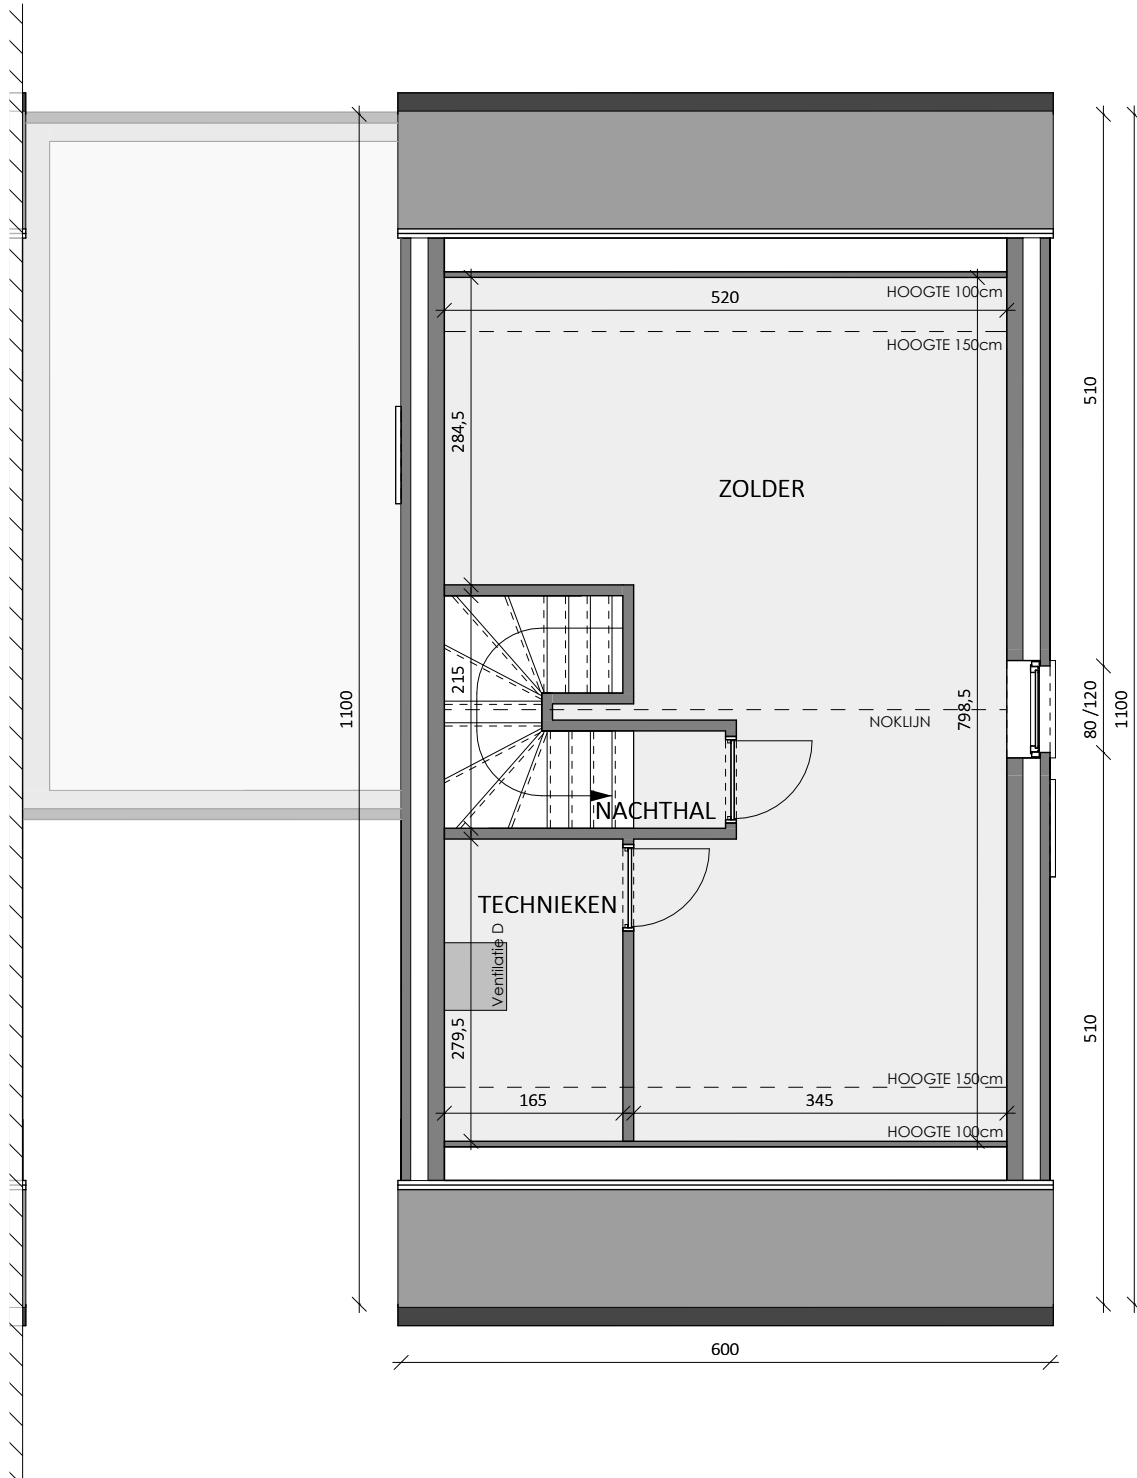

# OPEN BEBOUWING MET 3 SLAAPKAMERS

Oppervlakte perceel: 360 m<sup>2</sup>

Inclusief carport

**Voorgevel**

**Achtergevel**

**Zijgevel links**

**Zijgevel rechts**

Contacteer onze sales consultant

## Gelijkvloers

# LOT 27