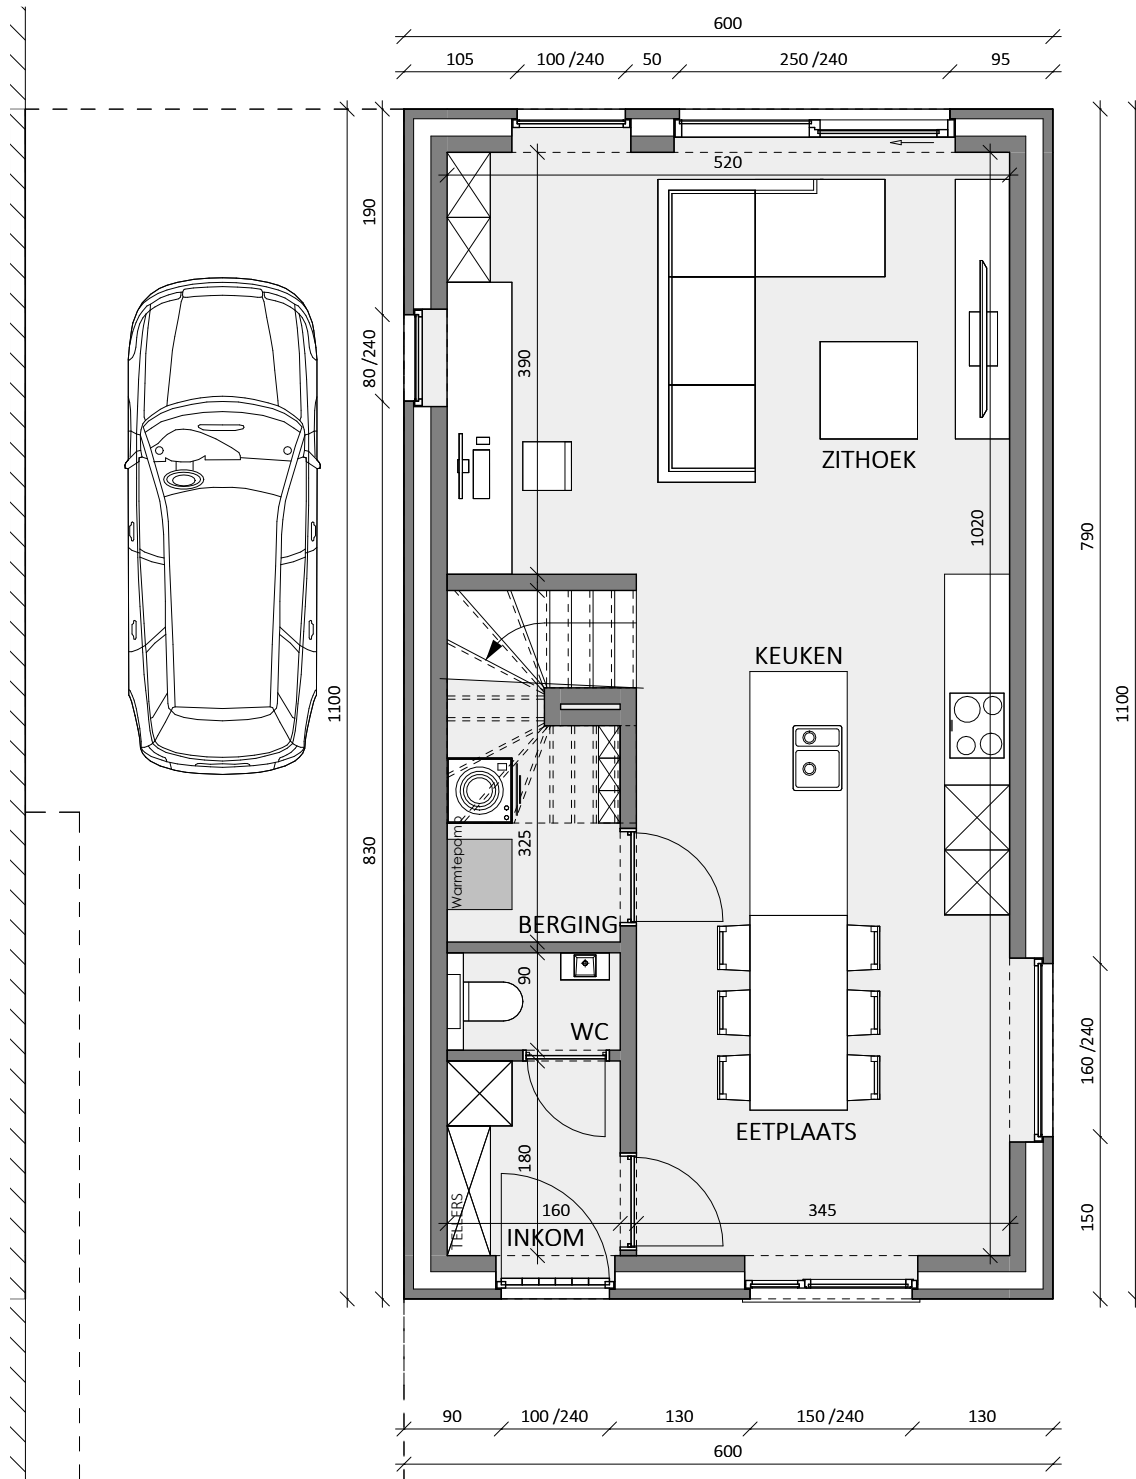

**LOT  
27**

# OPEN BEBOUWING MET 3 SLAAPKAMERS

Oppervlakte perceel: 360 m<sup>2</sup>

Inclusief carport

**Voorgevel**

**Achtergevel**

**Zijgevel links**

**Zijgevel rechts**

Contacteer onze sales consultant

# LOT 27