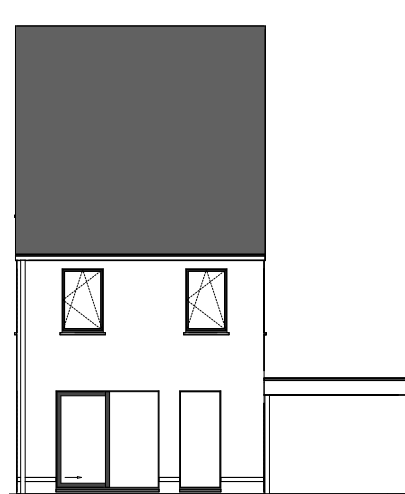

**LOT  
27**

# OPEN BEBOUWING MET 3 SLAAPKAMERS

Oppervlakte perceel: 360 m<sup>2</sup>

Inclusief carport

**Voorgevel**

**Achtergevel**

**Zijgevel links**

**Zijgevel rechts**

Contacteer onze sales consultant