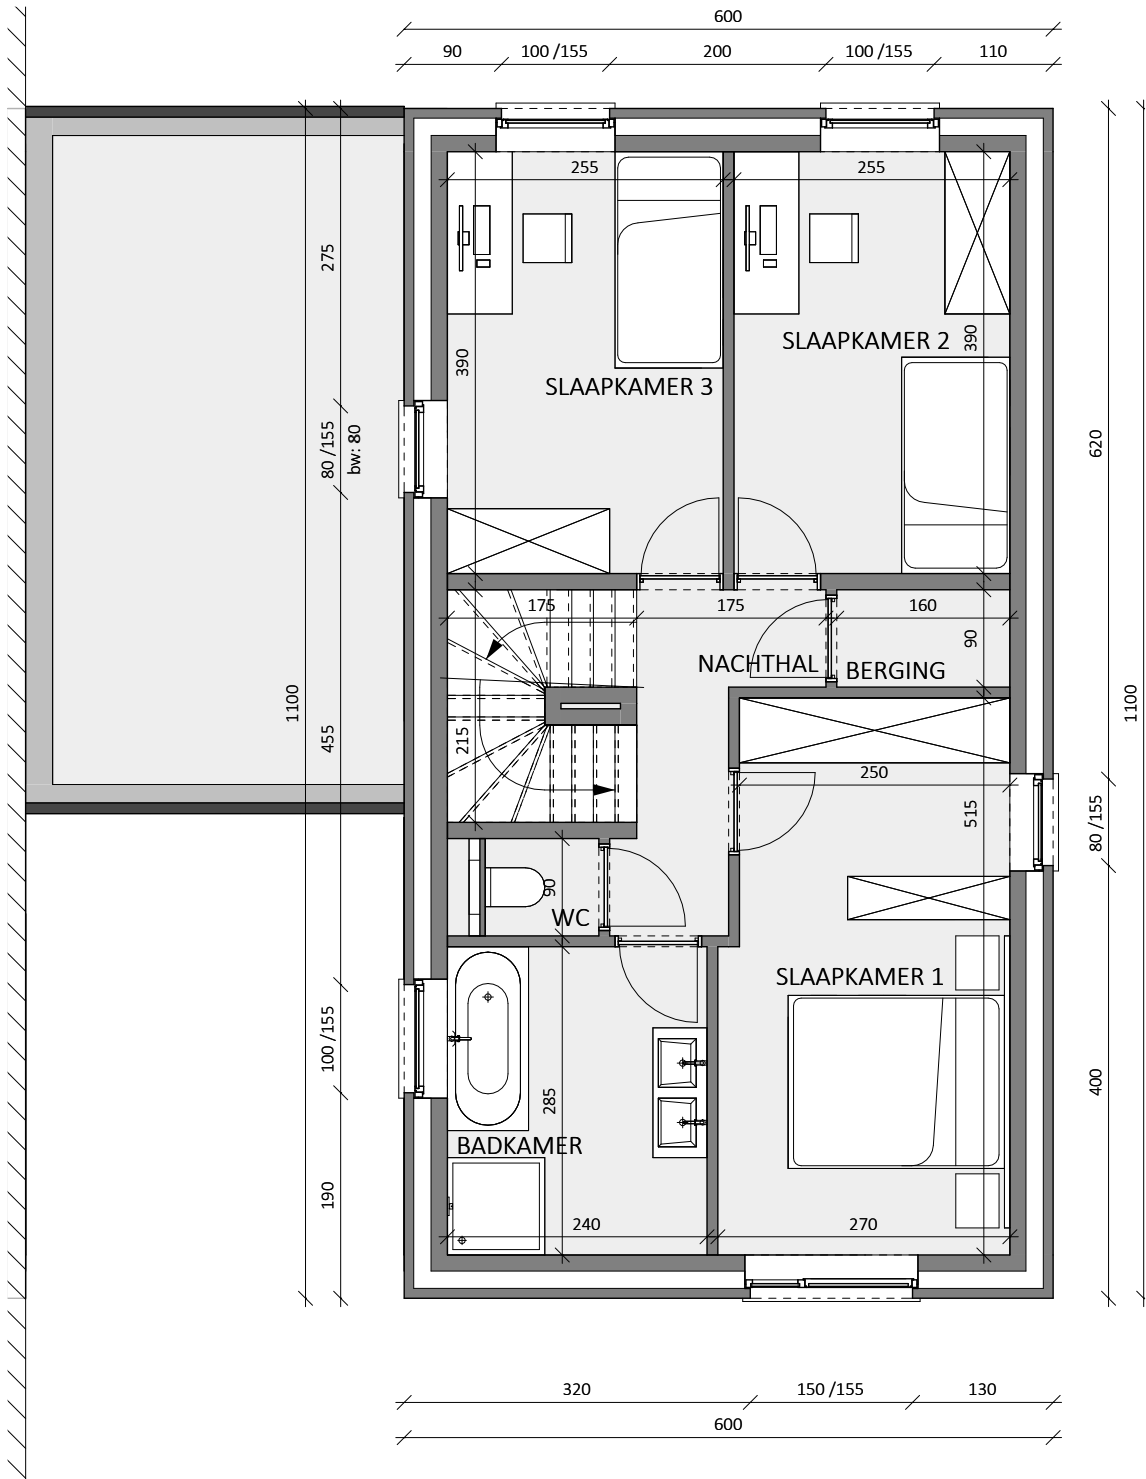

LOT 27

Eerste verdieping

Contacteer onze sales consultant

09 298 11 05

matexi.be - info@matexi.be