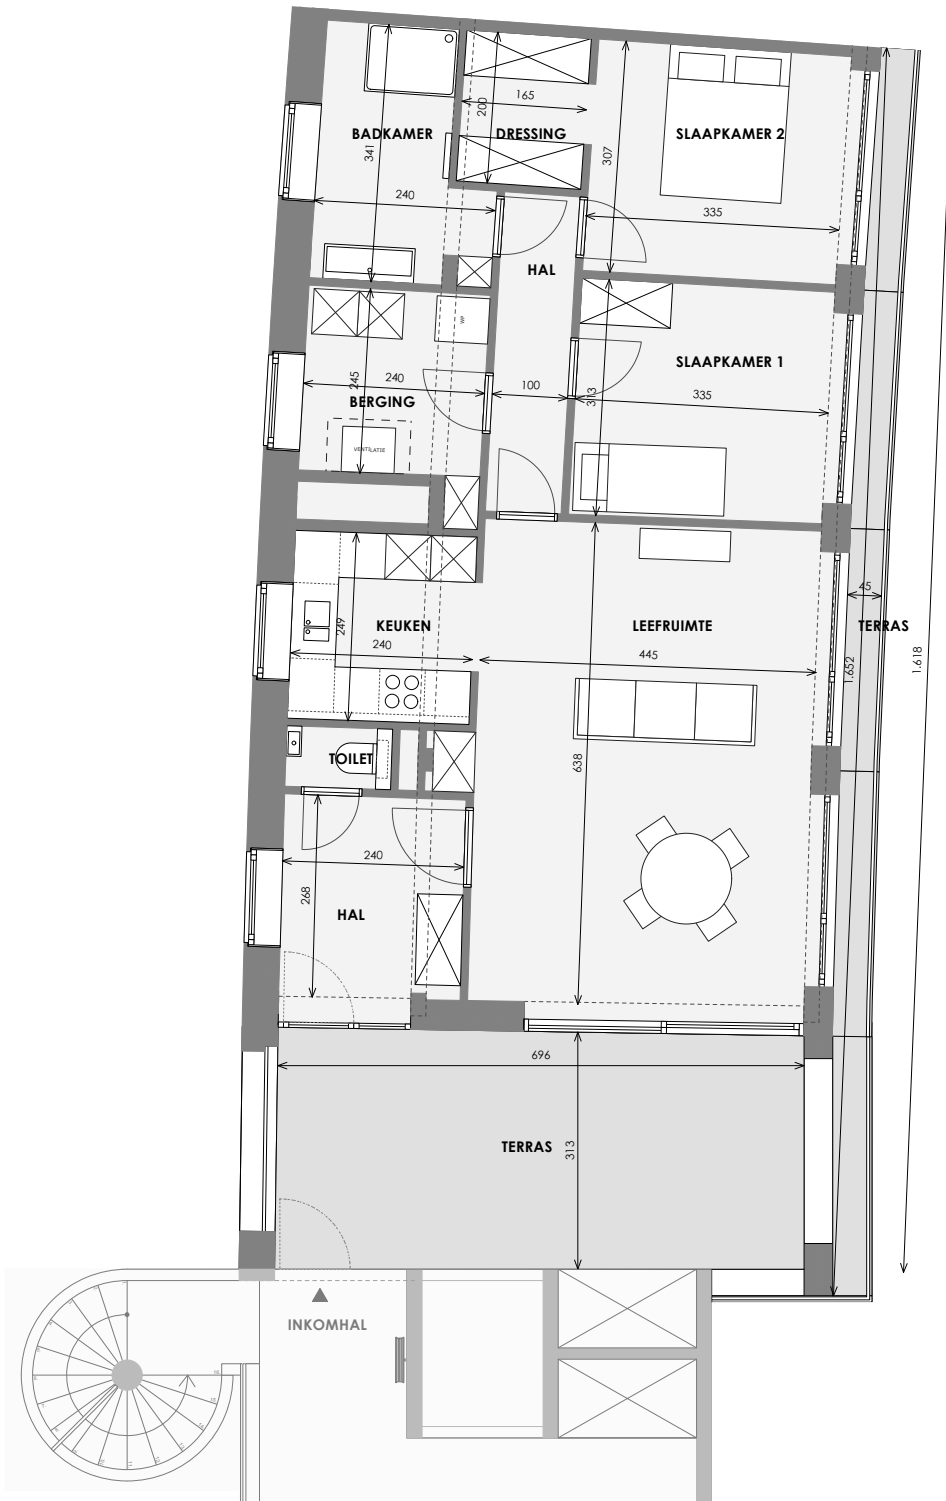

GENK BOSART

E. 22 APPARTEMENT TWEEDE VERDIEPING MET 2 SLAAPKAMERS

Oppervlakte: 104 m² / Terras: 35 m²

Overzichtsplan

Situering

Grondplan