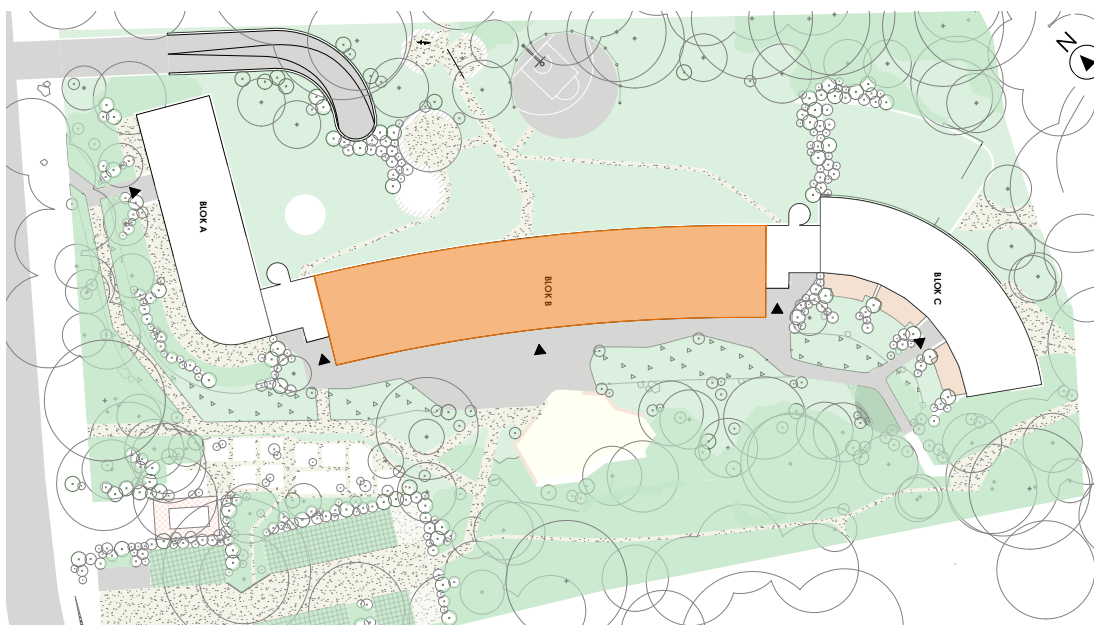

GENK BOSART

E. 22 APPARTEMENT TWEEDE VERDIEPING MET 2 SLAAPKAMERS

Oppervlakte: 104 m² / Terras: 35 m²

Overzichtsplan

Situering

Grondplan