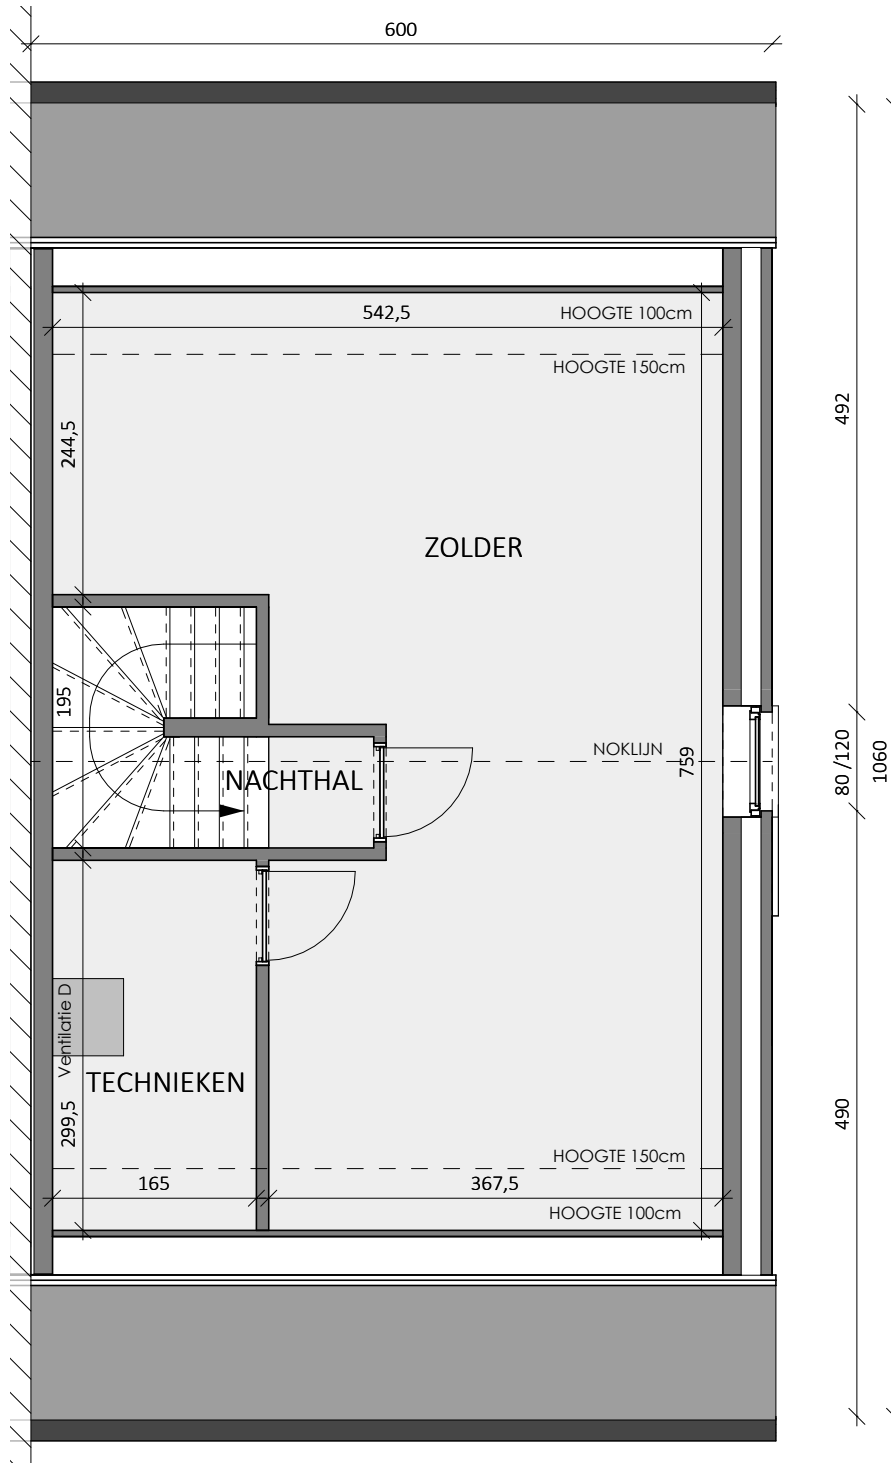

GENT DREEF

**LOT
55**

HALFOPEN BEBOUWING MET 3 SLAAPKAMERS

Oppervlakte perceel: 312 m²

Inclusief: carport

Vorgevel

Achtergevel

Zijgevel rechts

LOT 55

Zolder