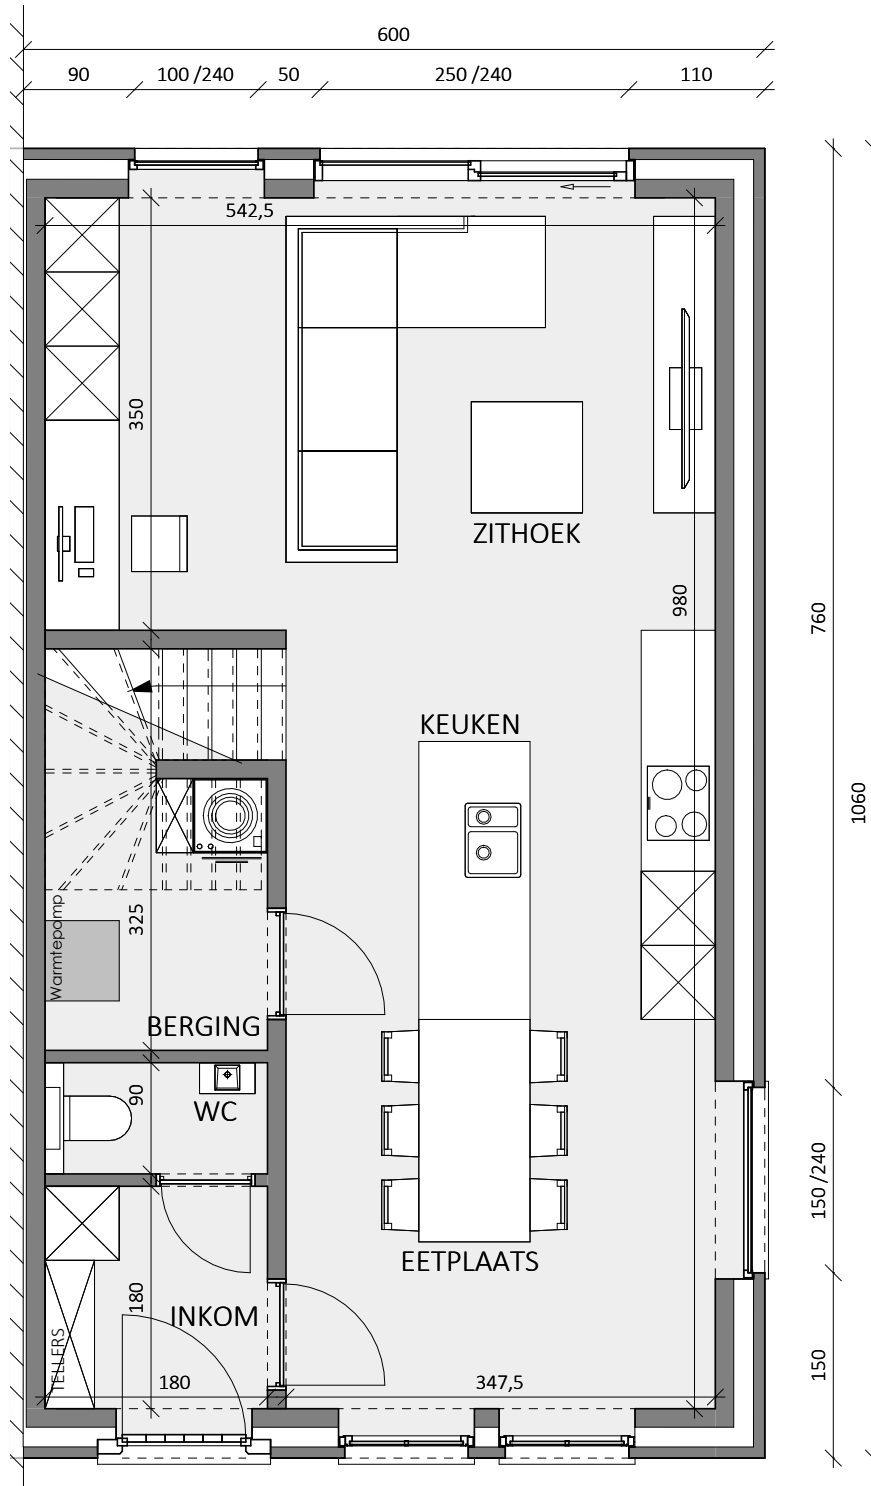

LOT 55

Gelijkvloers