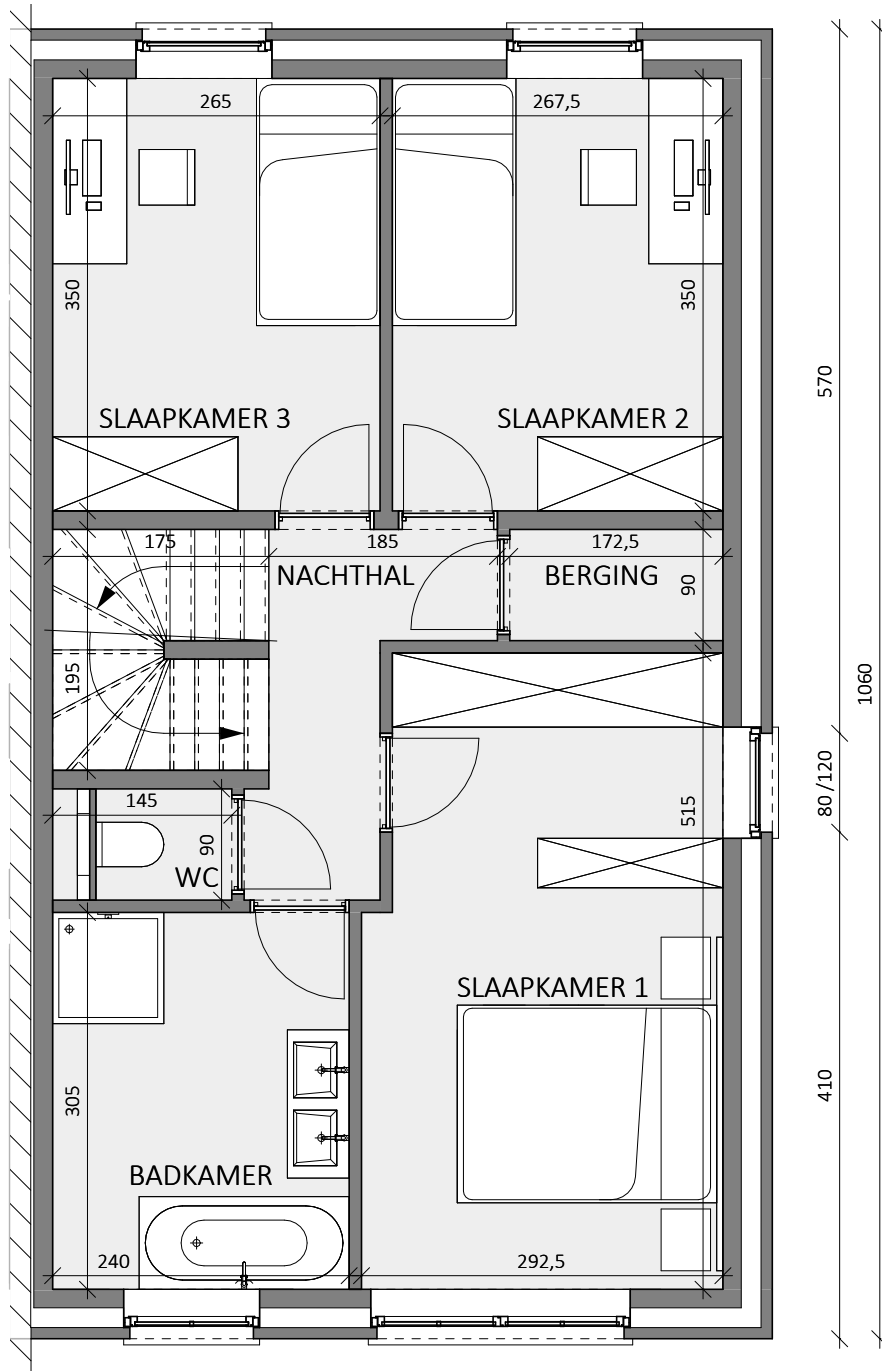

LOT
55

Eerste verdieping