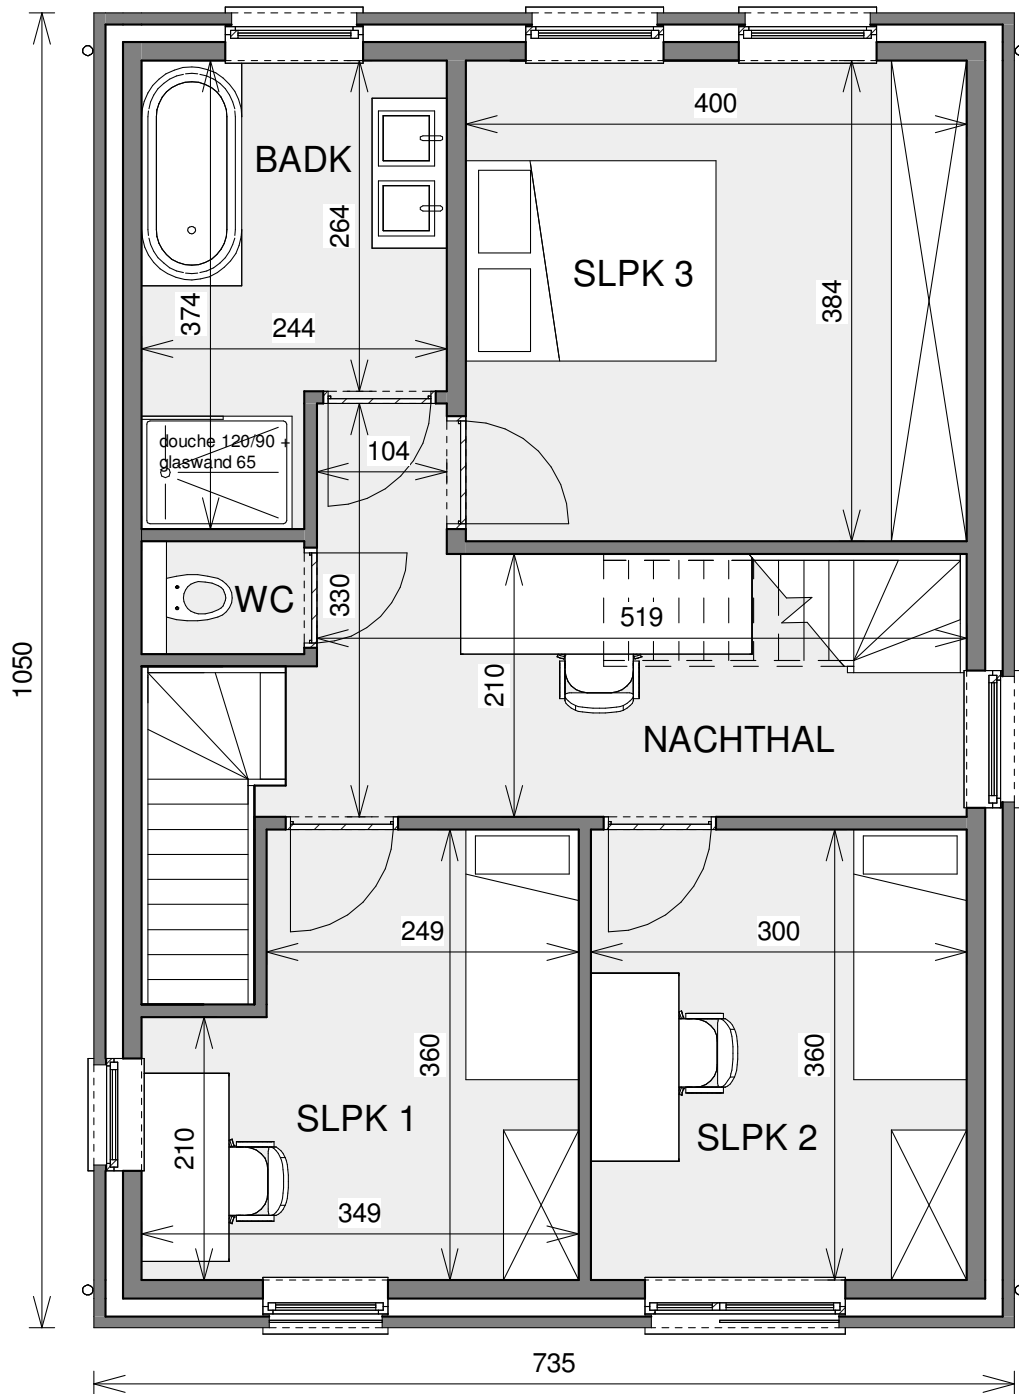

LOT 19

Eerste verdieping