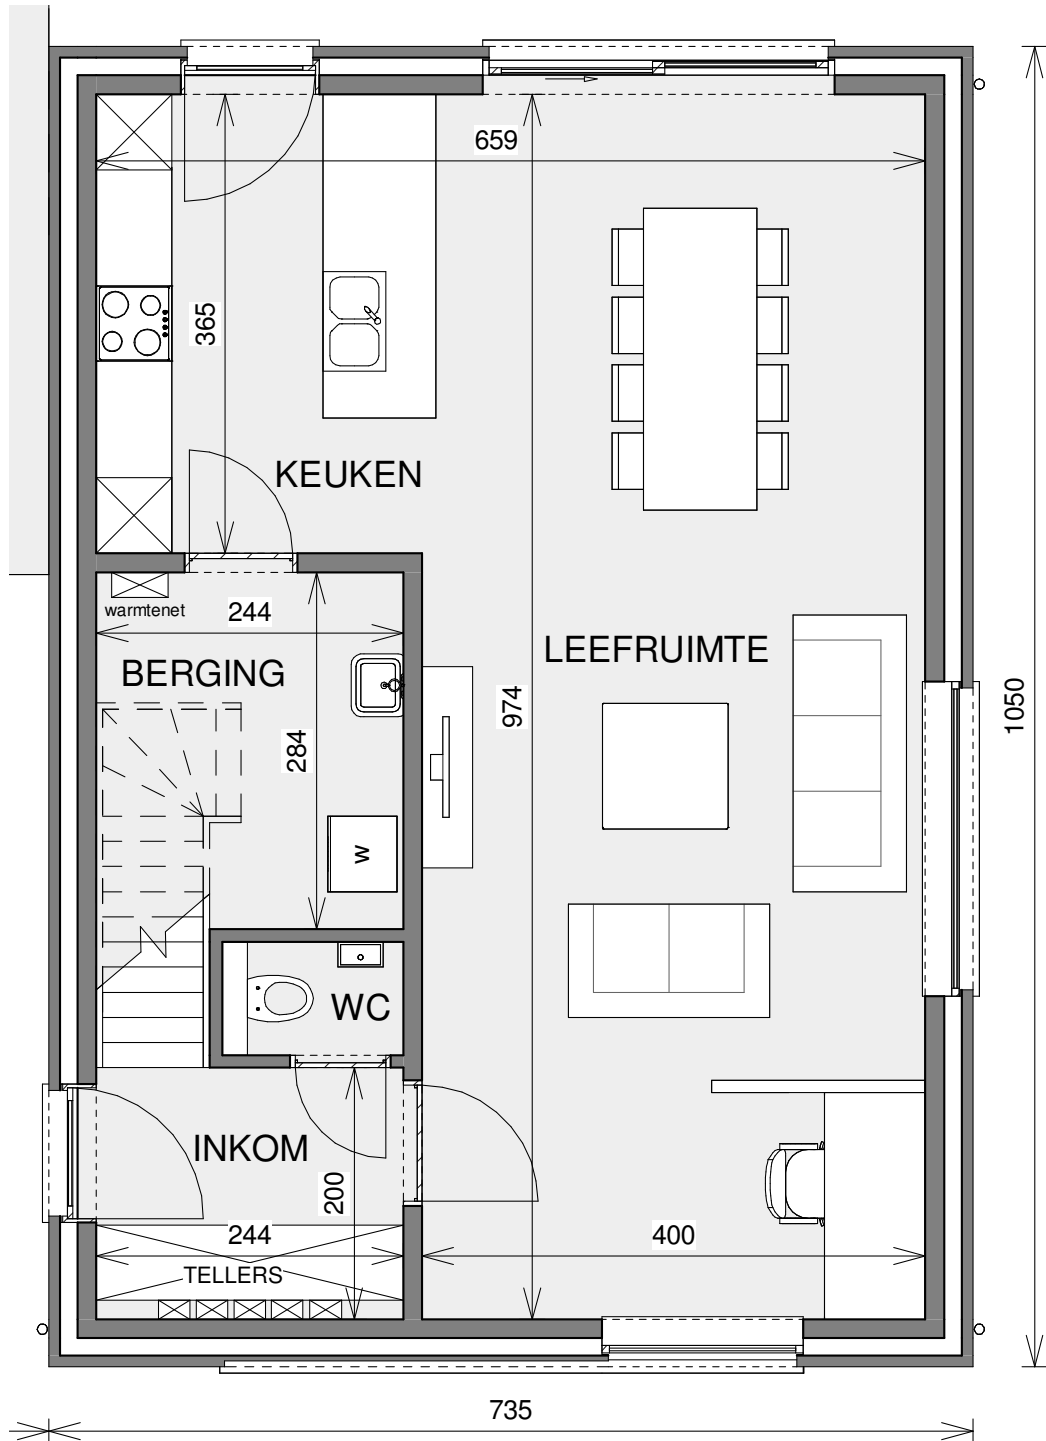

ROESLARE DE VLIAGER

**LOT
19**

OPEN BEBOUWING MET 3 SLAAPKAMERS

Oppervlakte perceel: 353 m²

Inclusief: carport en tuinberging

Vorgevel

Achtergevel

Zijgevel links

Zijgevel rechts

Contacteer onze sales consultant

051 28 01 49

matexi.be - westvlaanderen@matexi.be

LOT 19

Grondplan

LOT
19

Gelijkvloers