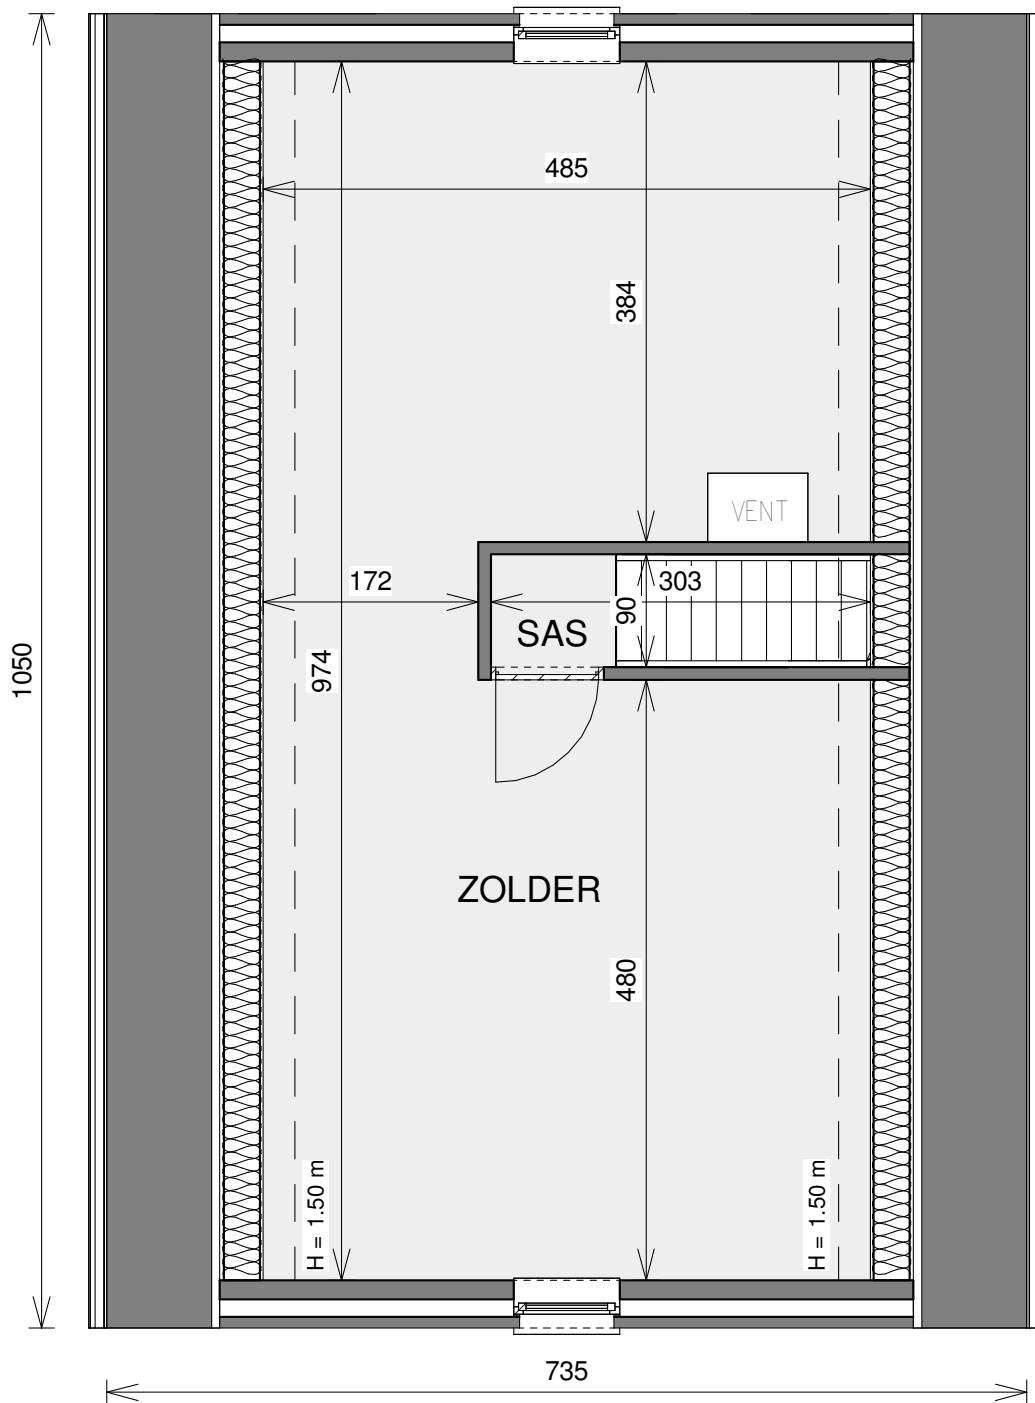

LOT
19

Zolder