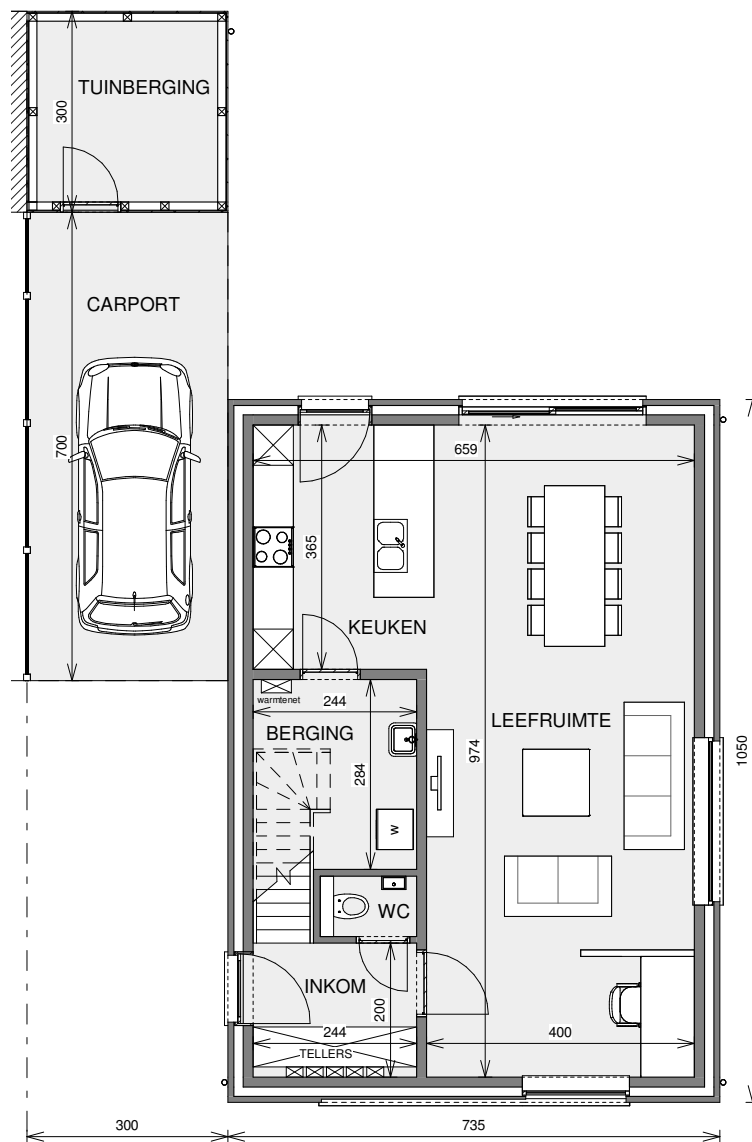

ROESLARE DE VLIAGER

**LOT
19**

OPEN BEBOUWING MET 3 SLAAPKAMERS

Oppervlakte perceel: 353 m²

Inclusief: carport en tuinberging

Vorgevel

Achtergevel

Zijgevel links

Zijgevel rechts

Contacteer onze sales consultant

051 28 01 49

matexi.be - westvlaanderen@matexi.be

LOT 19

Grondplan

LOT
19

Gelijkvloers