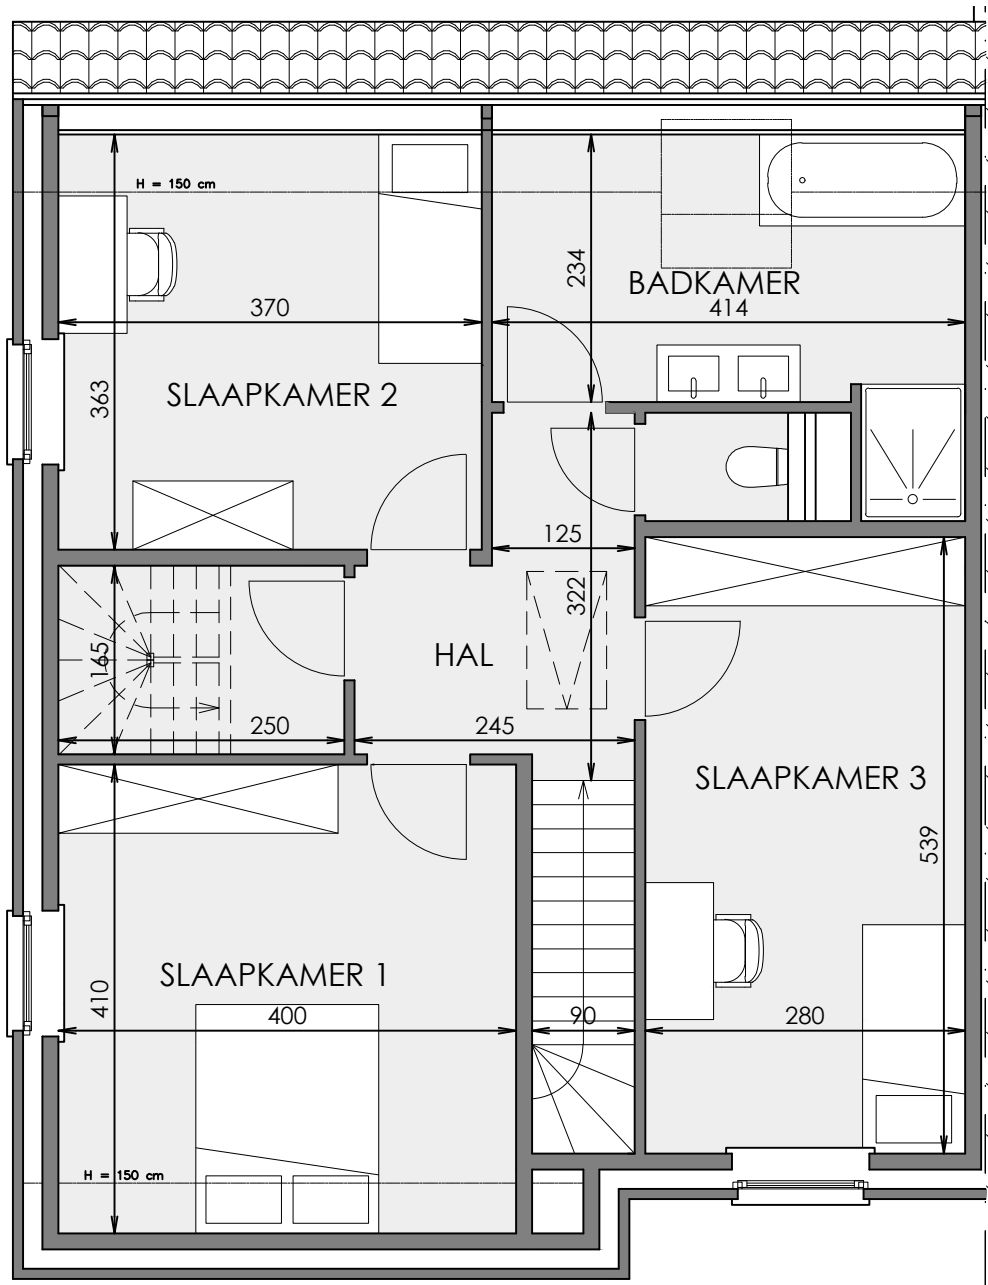

LOT
12

Eerste verdieping