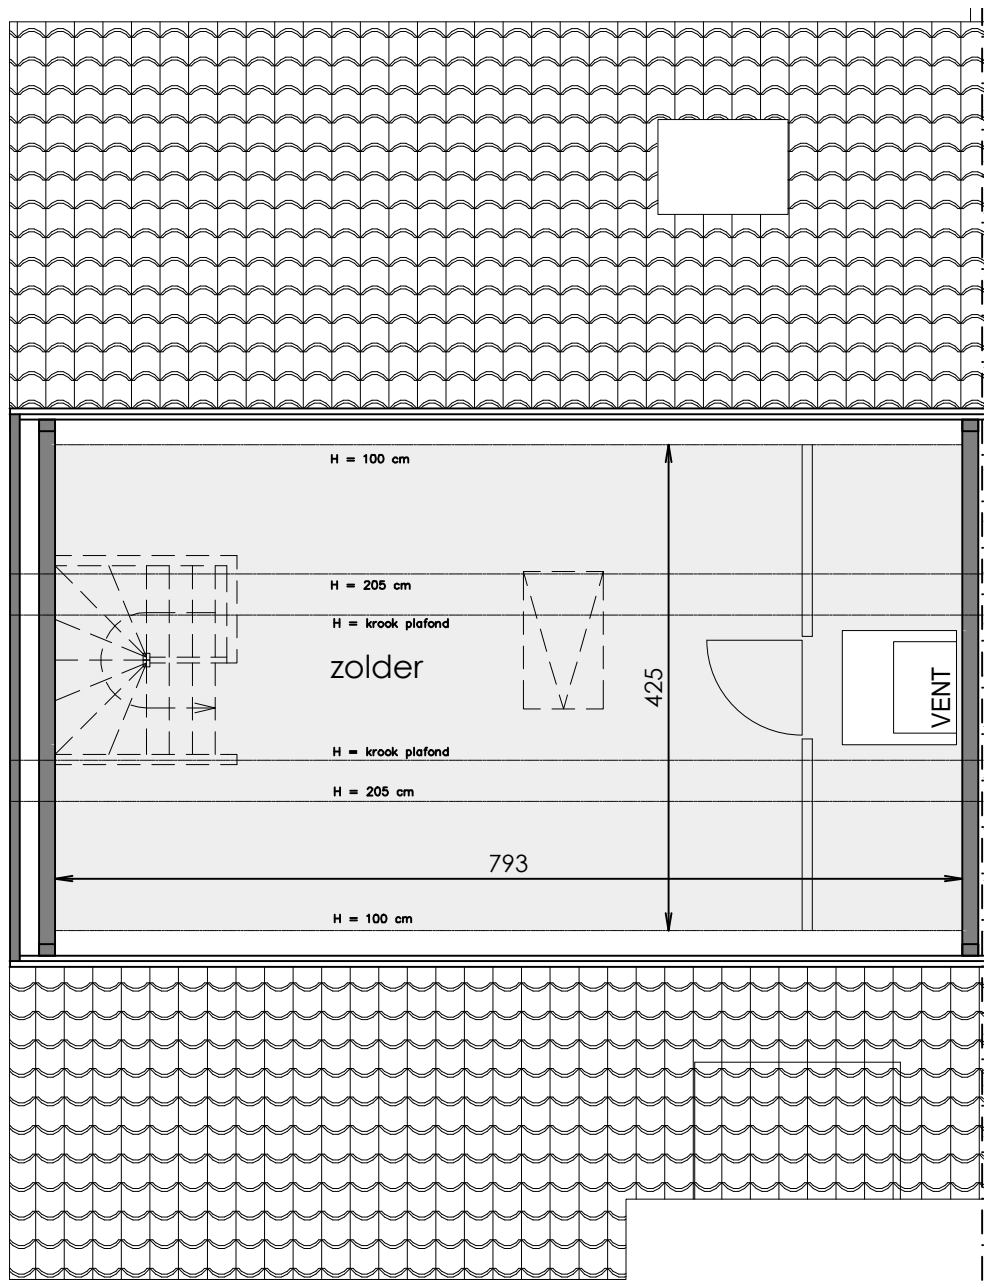

LOT 12

Zolder