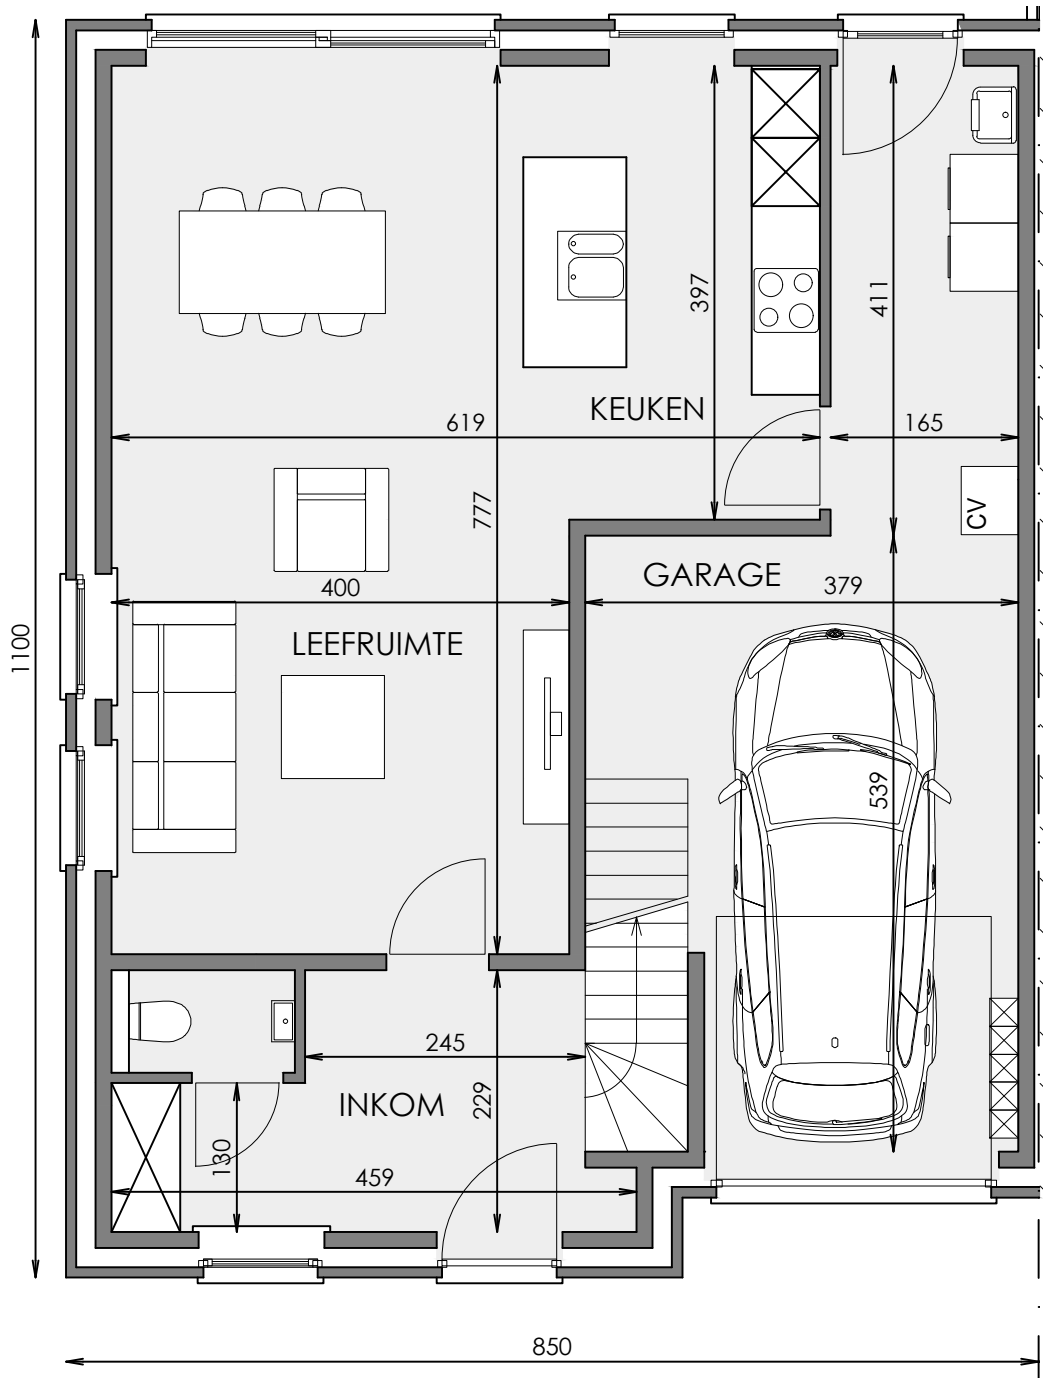

LOT 12

Gelijkvloers