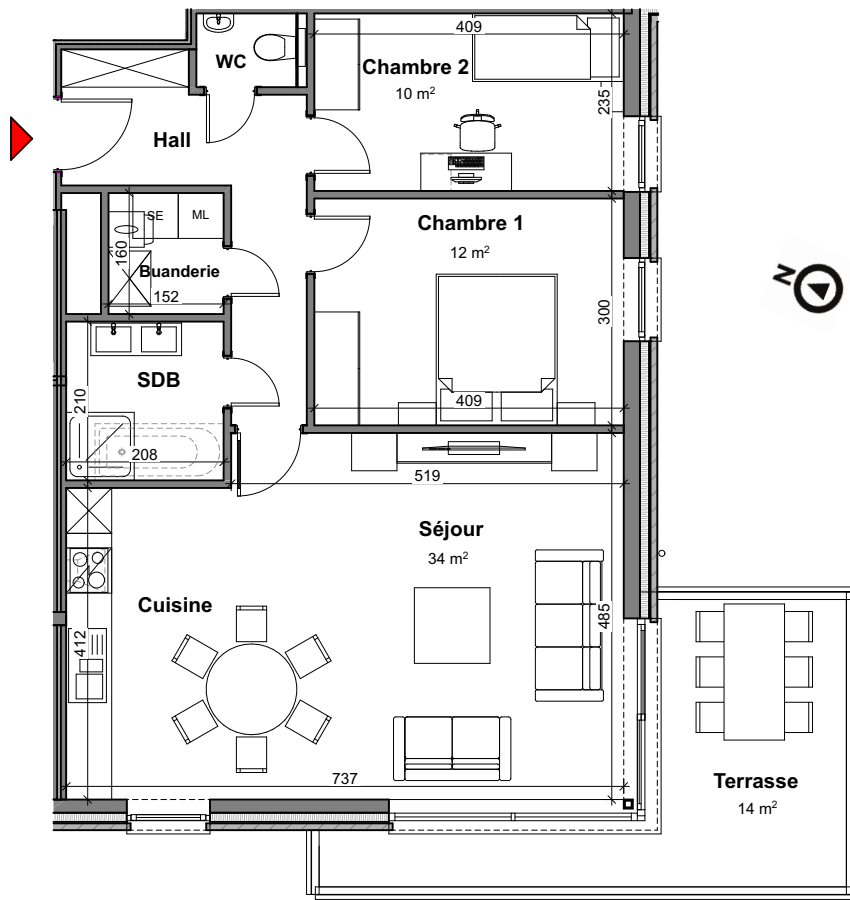

# Appartement

A.1.2

2 chambres - superficie : ± 88 m<sup>2</sup> - 1<sup>er</sup> étage

Plan général

Façade avant

Façade latérale droite

---

## Vue en plan