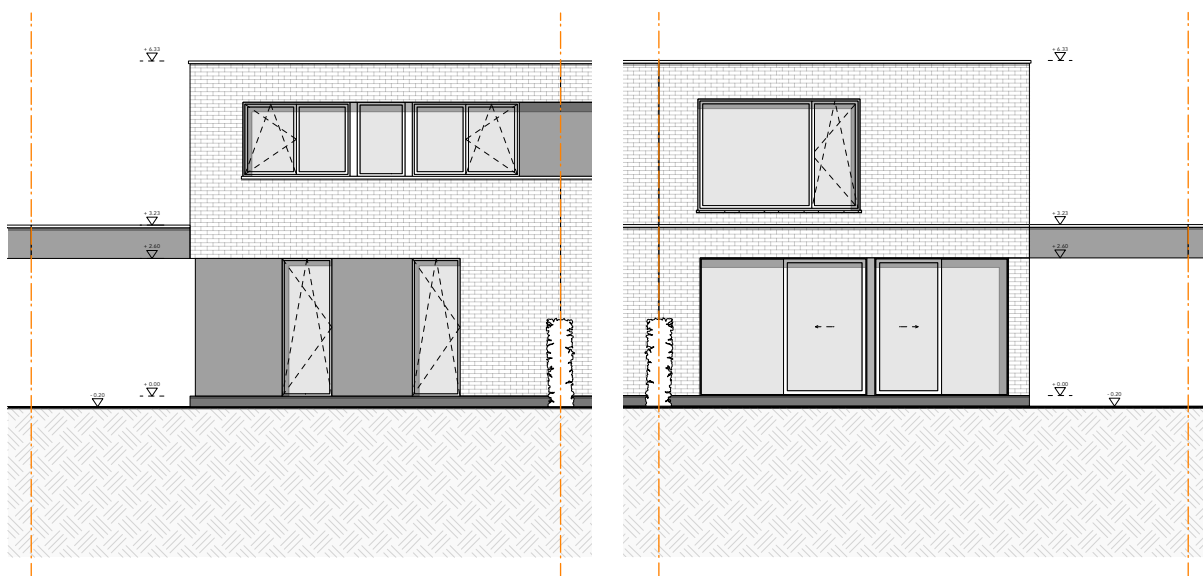

KEERBERGEN IDYLE

**LOT
3**

HALFOPEN BEBOUWING MET 3 SLAAPKAMERS

Inclusief: carport en tuin

Grondoppervlakte: 500 m²

Vorgevel

Achtergevel

Zijgevel

Contacteer Guy Van de Velde

015 48 16 34

matexi.be - vlaamsbrabant@matexi.be

LOT 3

Gelijkvloers

Deze tekeningen geven een indruk v.h. project. Materialen, indeling, uitvoeringsdetails kunnen gewijzigd worden. Niet contractueel document in toep. van art. 5.2.6. VCRO: Vg - Wg gdv - gvkr - Vv. EPB-atteest beschikbaar binnen 6 maanden na voorlopige oplevering.