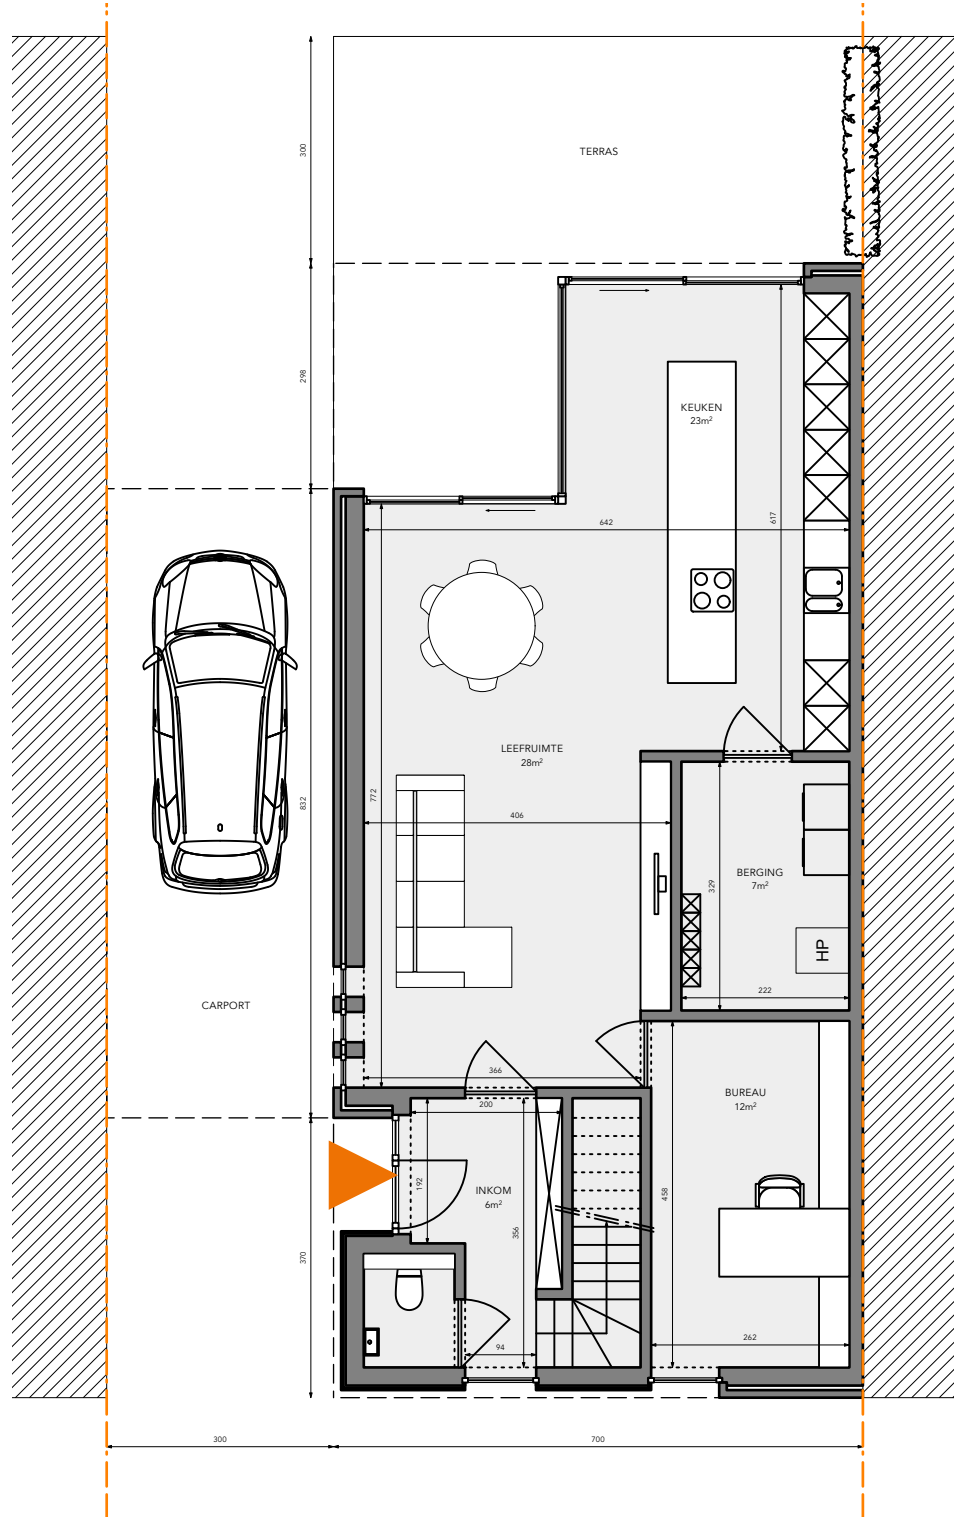

KEERBERGEN IDYLE

**LOT
3**

HALFOPEN BEBOUWING MET 3 SLAAPKAMERS

Inclusief: carport en tuin

Grondoppervlakte: 500 m²

Vorgevel

Achtergevel

Zijgevel

Contacteer Guy Van de Velde

015 48 16 34

matexi.be - vlaamsbrabant@matexi.be

LOT 3

Gelijkvloers

Deze tekeningen geven een indruk v.h. project. Materialen, indeling, uitvoeringsdetails kunnen gewijzigd worden. Niet contractueel document in toep. van art. 5.2.6. VCRO: Vg - Wg gdv - gvkr - Vv. EPB-atteest beschikbaar binnen 6 maanden na voorlopige oplevering.