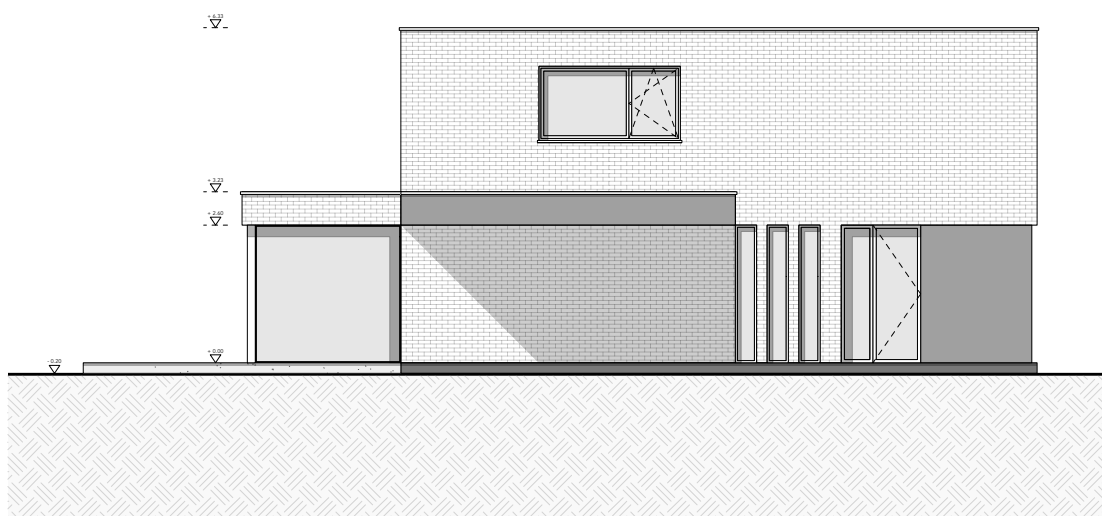

KEERBERGEN IDYLE

**LOT
3**

HALFOPEN BEBOUWING MET 3 SLAAPKAMERS

Inclusief: carport en tuin

Grondoppervlakte: 500 m²

Vorgevel

Achtergevel

Zijgevel

Contacteer Guy Van de Velde

015 48 16 34

matexi.be - vlaamsbrabant@matexi.be

LOT 3

Gelijkvloers

Deze tekeningen geven een indruk v.h. project. Materialen, indeling, uitvoeringsdetails kunnen gewijzigd worden. Niet contractueel document in toep. van art. 5.2.6. VCRO: Vg - Wg gdv - gvkr - Vv. EPB-atteest beschikbaar binnen 6 maanden na voorlopige oplevering.