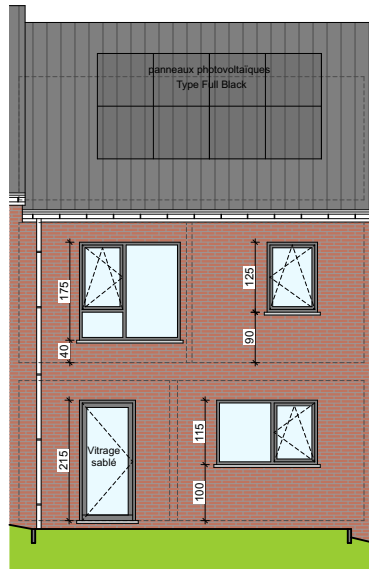

**LOT
37**

ANDERLUES

Maison 2 façades

3 chambres - surface brute : ± 185 m² - Terrain : ± 212 m²

Façade avant

Façade arrière

Parcelle

Façades

Contactez Marie Compté
T 071 96 33 49
matexi.be - marie.compte@matexi.be

LOT 37

Vue en plan - Rez
Surface nette approximative : 54m²

LOT 37

Chambres - salle de bains

Surface nette approximative : 54m²

Grenier

Surface nette approximative : 26m²

Vue en plan - Etages