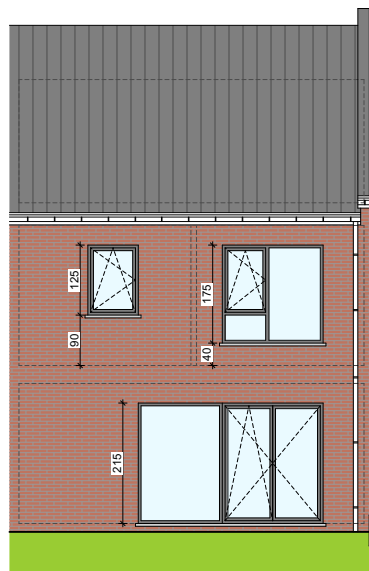

**LOT
37**

ANDERLUES

Maison 2 façades

3 chambres - surface brute : ± 185 m² - Terrain : ± 212 m²

Façade avant

Façade arrière

Parcelle

Façades

Contactez Marie Compté
T 071 96 33 49
matexi.be - marie.compte@matexi.be

LOT 37

Vue en plan - Rez
Surface nette approximative : 54m²

LOT 37

Chambres - salle de bains

Surface nette approximative : 54m²

Grenier

Surface nette approximative : 26m²

Vue en plan - Etages