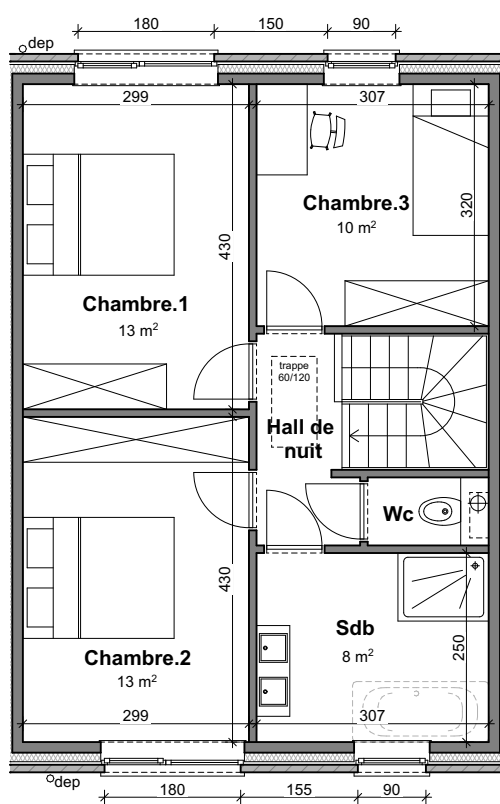

**LOT
37**

ANDERLUES

Maison 2 façades

3 chambres - surface brute : ± 185 m² - Terrain : ± 212 m²

Façade avant

Façade arrière

Parcelle

Façades

Contactez Marie Compté
T 071 96 33 49
matexi.be - marie.compte@matexi.be

LOT 37

Vue en plan - Rez
Surface nette approximative : 54m²

LOT 37

Chambres - salle de bains

Surface nette approximative : 54m²

Grenier

Surface nette approximative : 26m²

Vue en plan - Etages