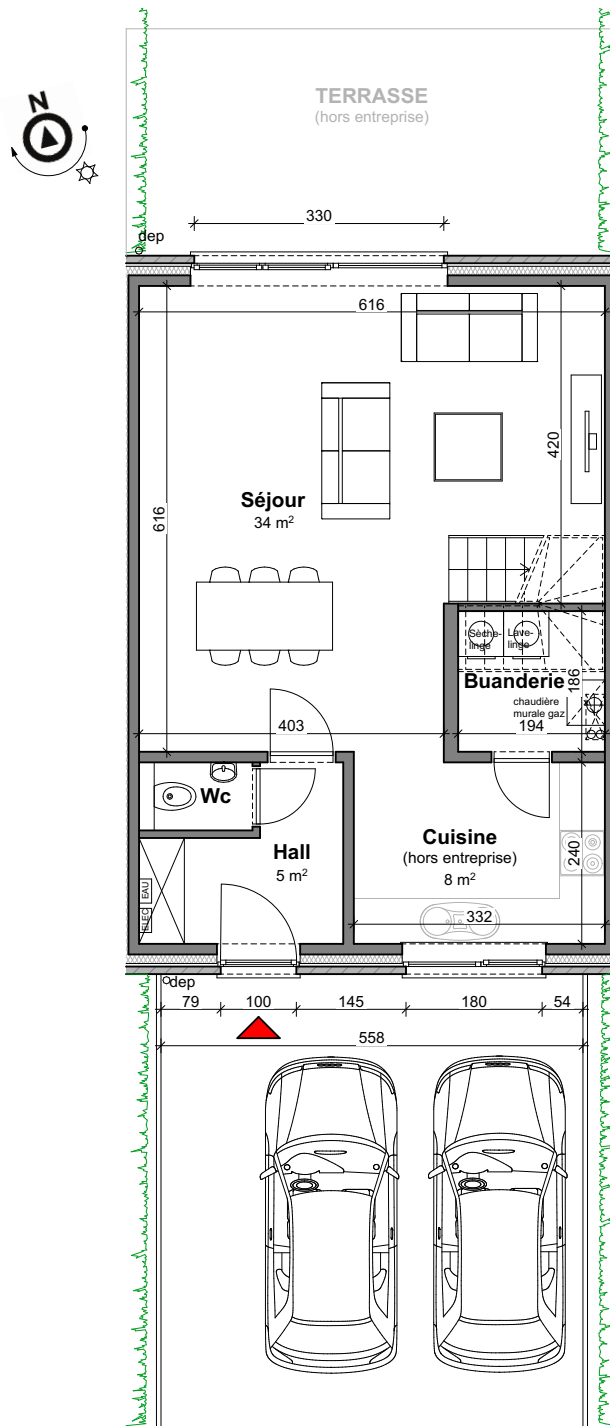

**LOT
37**

ANDERLUES

Maison 2 façades

3 chambres - surface brute : ± 185 m² - Terrain : ± 212 m²

Façade avant

Façade arrière

Parcelle

Façades

Contactez Marie Compté
T 071 96 33 49
matexi.be - marie.compte@matexi.be

LOT 37

Vue en plan - Rez
Surface nette approximative : 54m²

LOT 37

Chambres - salle de bains

Surface nette approximative : 54m²

Grenier

Surface nette approximative : 26m²

Vue en plan - Etages