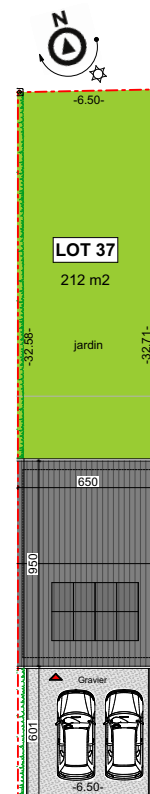

**LOT
37**

ANDERLUES

Maison 2 façades

3 chambres - surface brute : ± 185 m² - Terrain : ± 212 m²

Façade avant

Façade arrière

Parcelle

Façades

Contactez Marie Compté
T 071 96 33 49
matexi.be - marie.compte@matexi.be

LOT 37

Vue en plan - Rez
Surface nette approximative : 54m²

LOT 37

Chambres - salle de bains

Surface nette approximative : 54m²

Grenier

Surface nette approximative : 26m²

Vue en plan - Etages