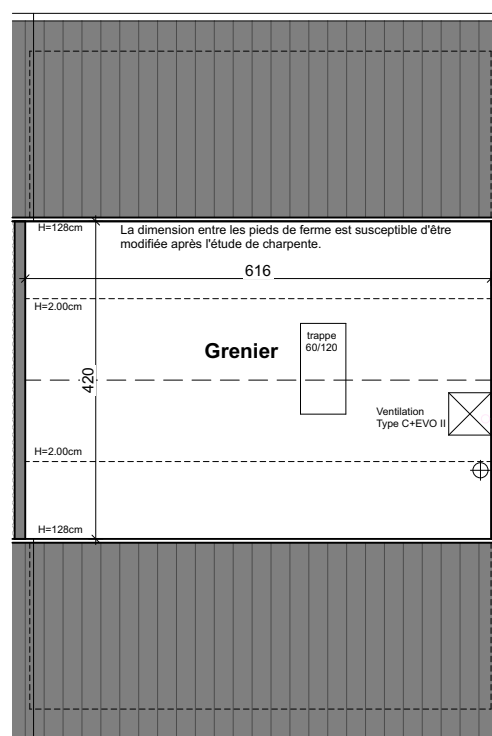

**LOT
37**

ANDERLUES

Maison 2 façades

3 chambres - surface brute : ± 185 m² - Terrain : ± 212 m²

Façade avant

Façade arrière

Parcelle

Façades

Contactez Marie Compté
T 071 96 33 49
matexi.be - marie.compte@matexi.be

LOT 37

Vue en plan - Rez
Surface nette approximative : 54m²

LOT 37

Chambres - salle de bains

Surface nette approximative : 54m²

Grenier

Surface nette approximative : 26m²

Vue en plan - Etages