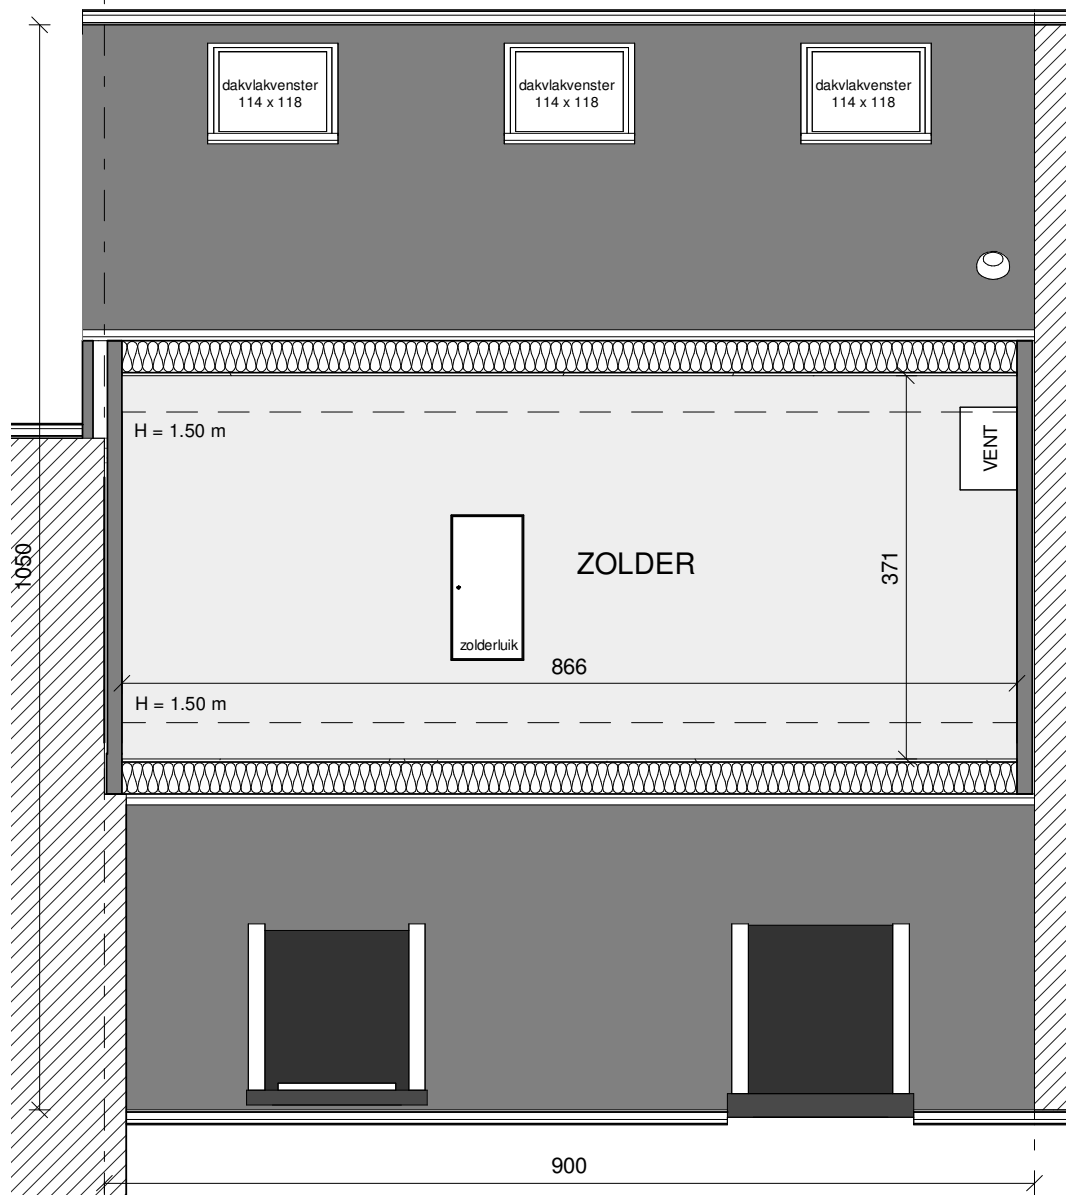

LOT 32

Zolder