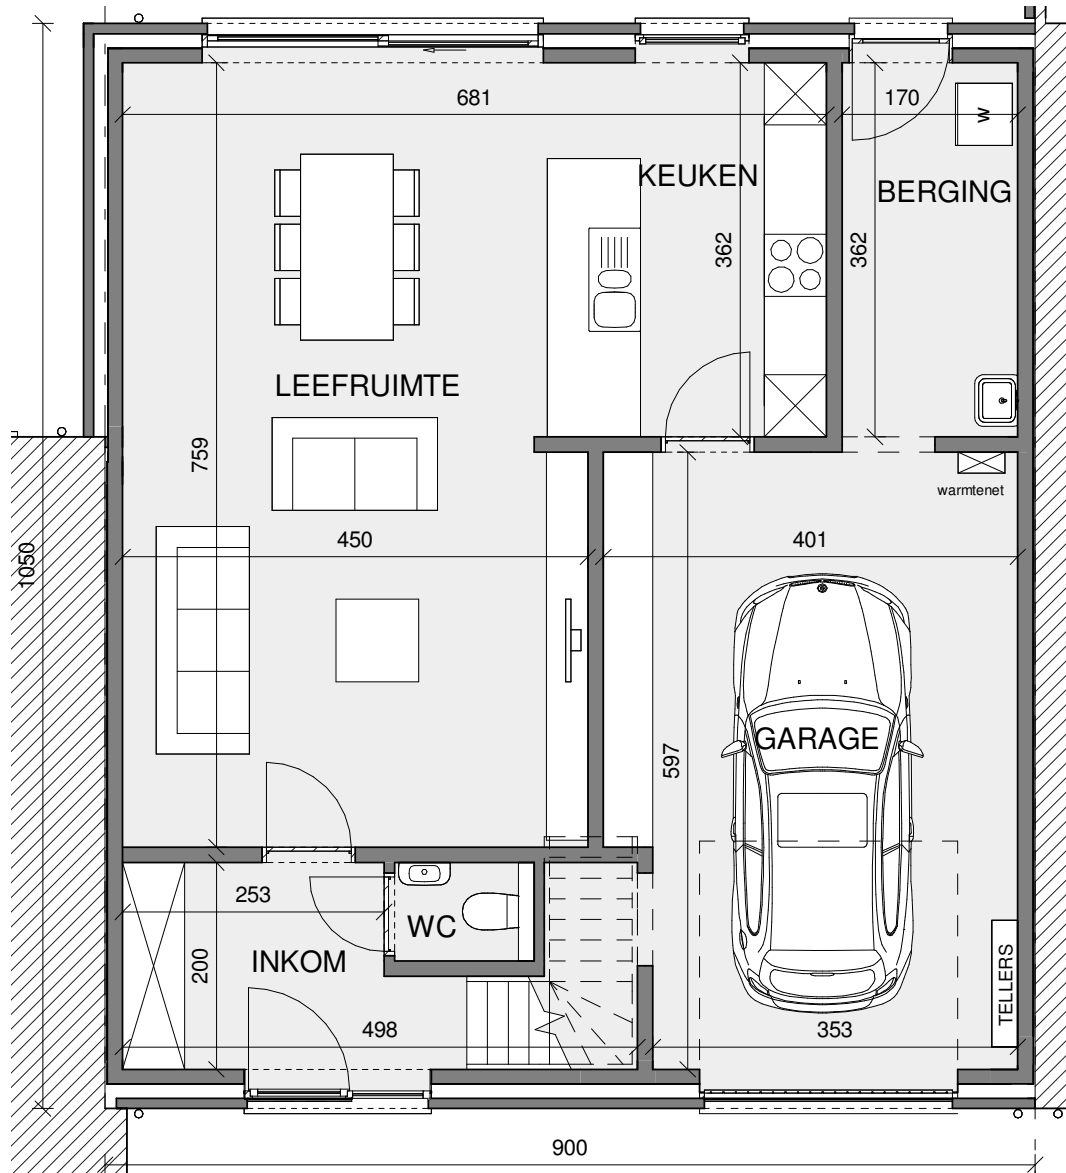

LOT 32

Gelijkvloers