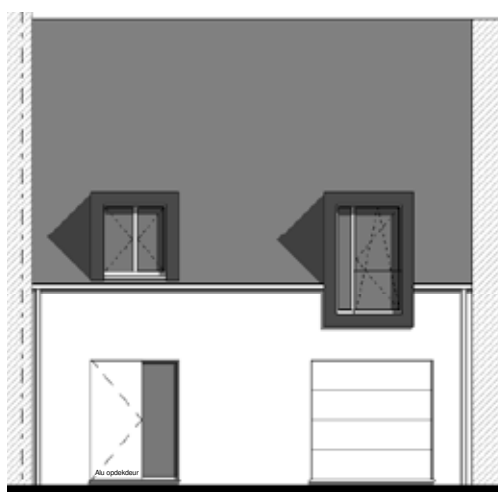

ROESELARE DE VLIAGER

**LOT
32**

GESLOTEN BEBOUWING MET 4 SLAAPKAMERS

Oppervlakte perceel: 257 m²

Inclusief: inpandige garage en tuinberging

Voorgevel

Achtergevel

Zijgevel links

LOT 32

Zolder