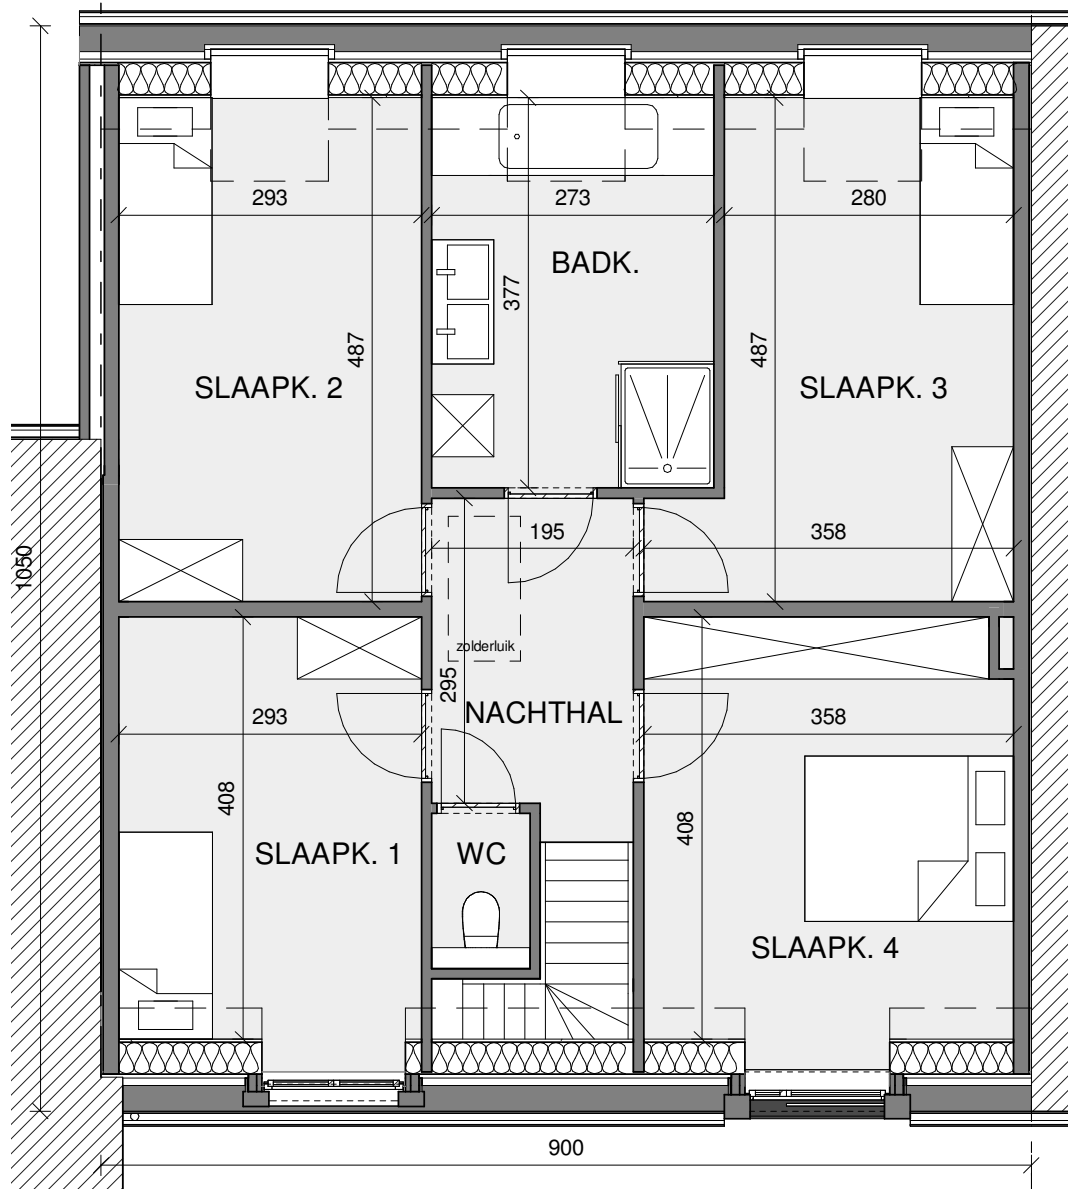

LOT
32

Eerste verdieping