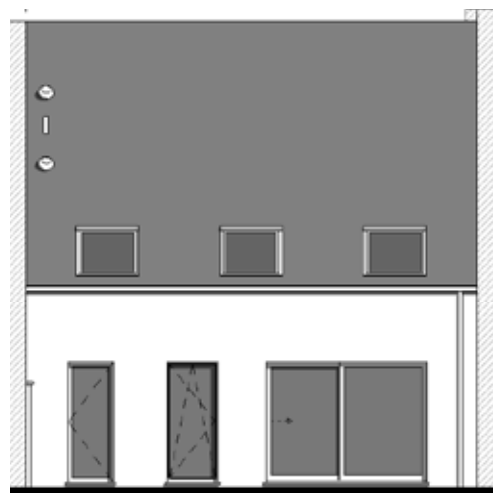

ROESELARE DE VLIAGER

**LOT
32**

GESLOTEN BEBOUWING MET 4 SLAAPKAMERS

Oppervlakte perceel: 257 m²

Inclusief: inpandige garage en tuinberging

Voorgevel

Achtergevel

Zijgevel links