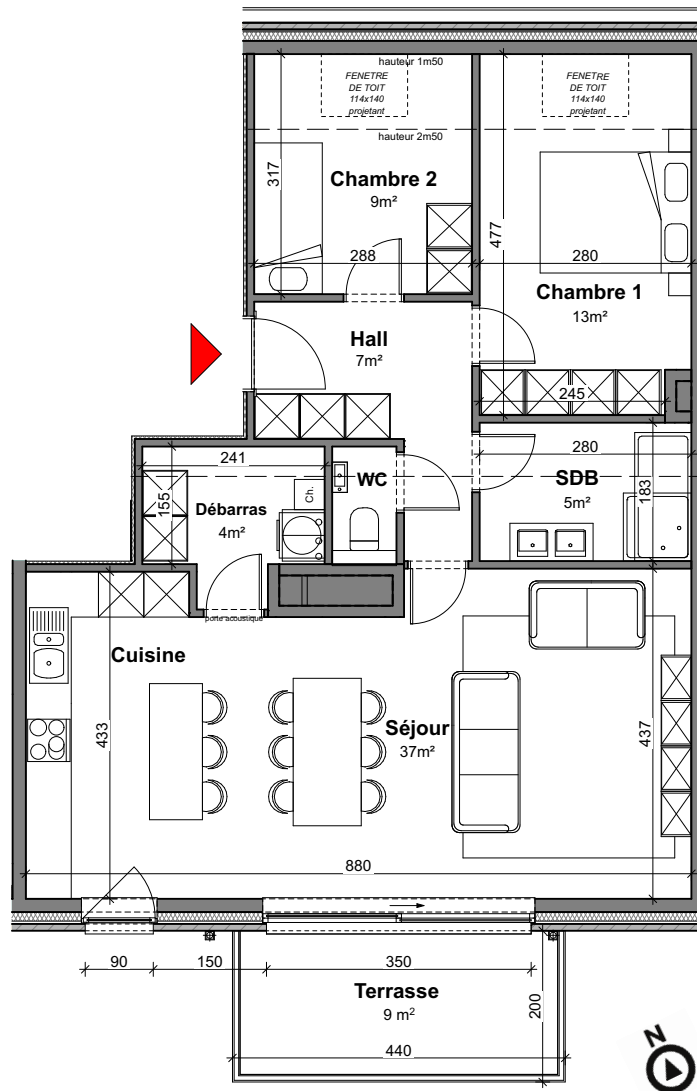

## Appartement

2 chambres - superficie :  $\pm 91 \text{ m}^2$  - Terrasse :  $\pm 9 \text{ m}^2$   
2<sup>ème</sup> étage

Plan général

Façade Nord (Chaussée de Wavre)

Façade Sud

Façades

Contactez Didier Winnepenninckx

## Vue en plan