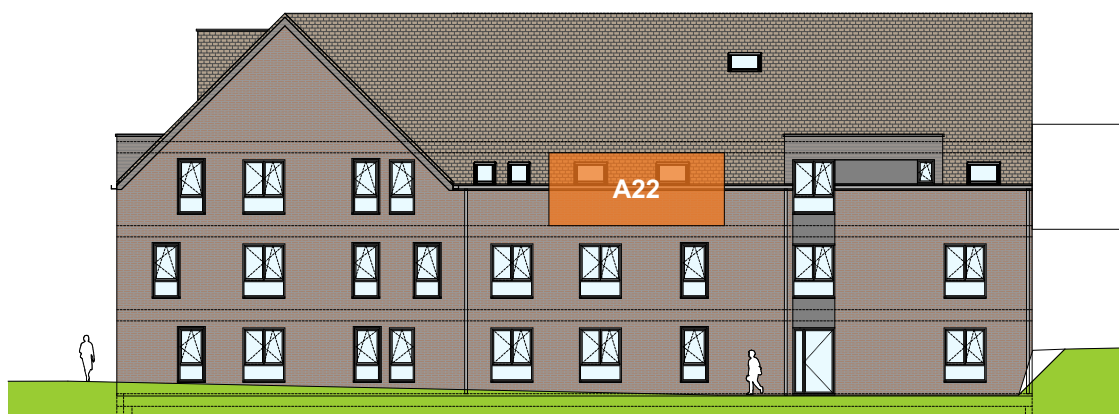

JODOIGNE - BELLE VALLEE - Résidence Myosotis

**APP**  
**A22**

## Appartement

2 chambres - superficie :  $\pm 91 \text{ m}^2$  - Terrasse :  $\pm 9 \text{ m}^2$   
2<sup>ème</sup> étage

Plan général

Façade Nord (Chaussée de Wavre)

Façade Sud

Façades

Contactez Didier Winnepenninckx