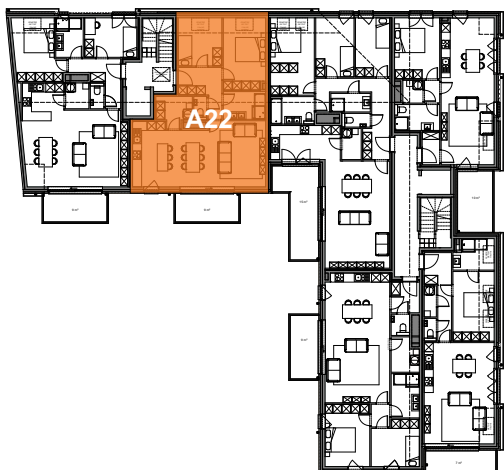

## Appartement

2 chambres - superficie :  $\pm 91 \text{ m}^2$  - Terrasse :  $\pm 9 \text{ m}^2$   
2<sup>ème</sup> étage

Plan général

Façade Nord (Chaussée de Wavre)

Façade Sud

Façades

Contactez Didier Winnepenninckx

## Vue en plan