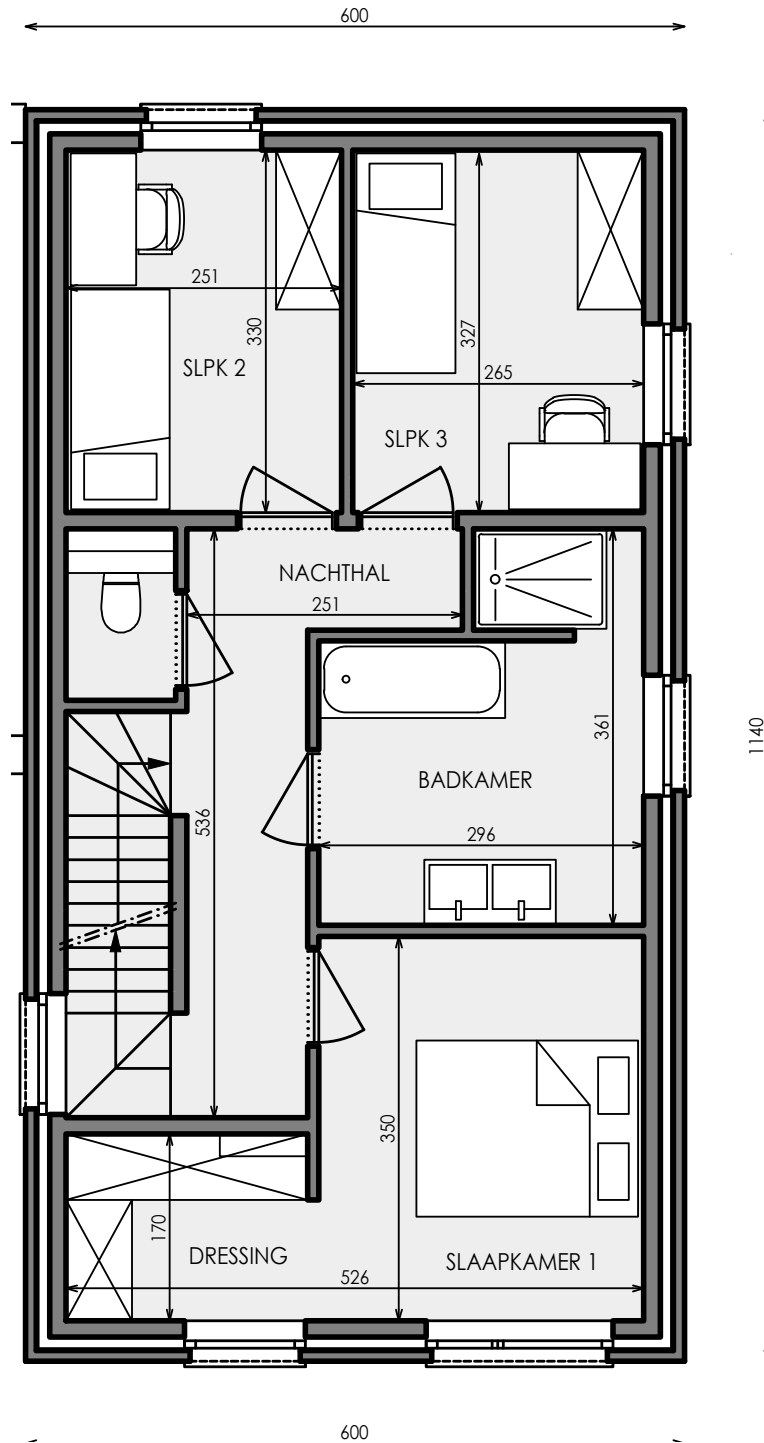

# OPEN BEBOUWING MET 3 SLAAPKAMERS

Oppervlakte perceel: 294 m<sup>2</sup>

Inclusief: carport

Vorgevel

Achtergevel

Zijgevel links

Zijgevel rechts

Contacteer onze sales consultant

# LOT 48

## Gelijkvloers

LOT  
48

Eerste verdieping