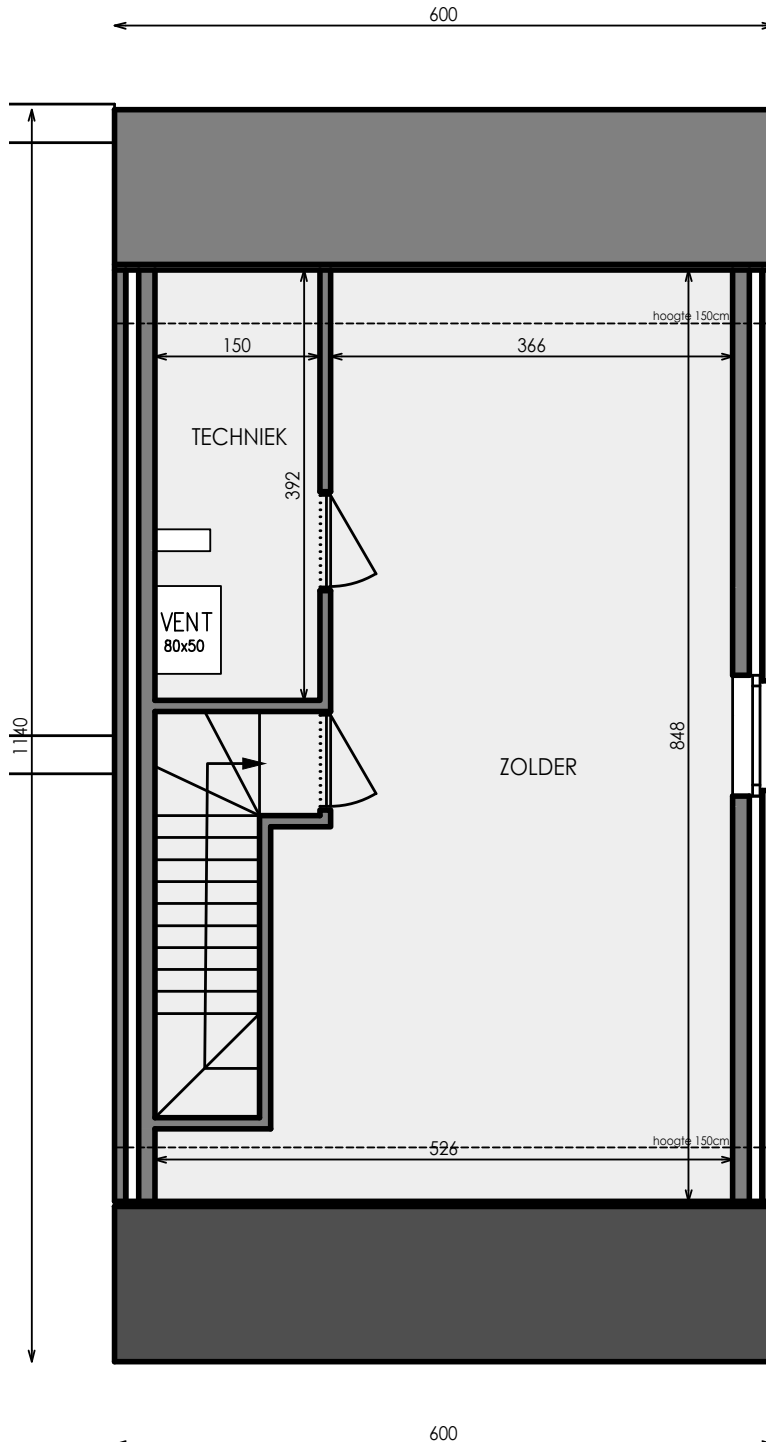

LOT 48

Zolder