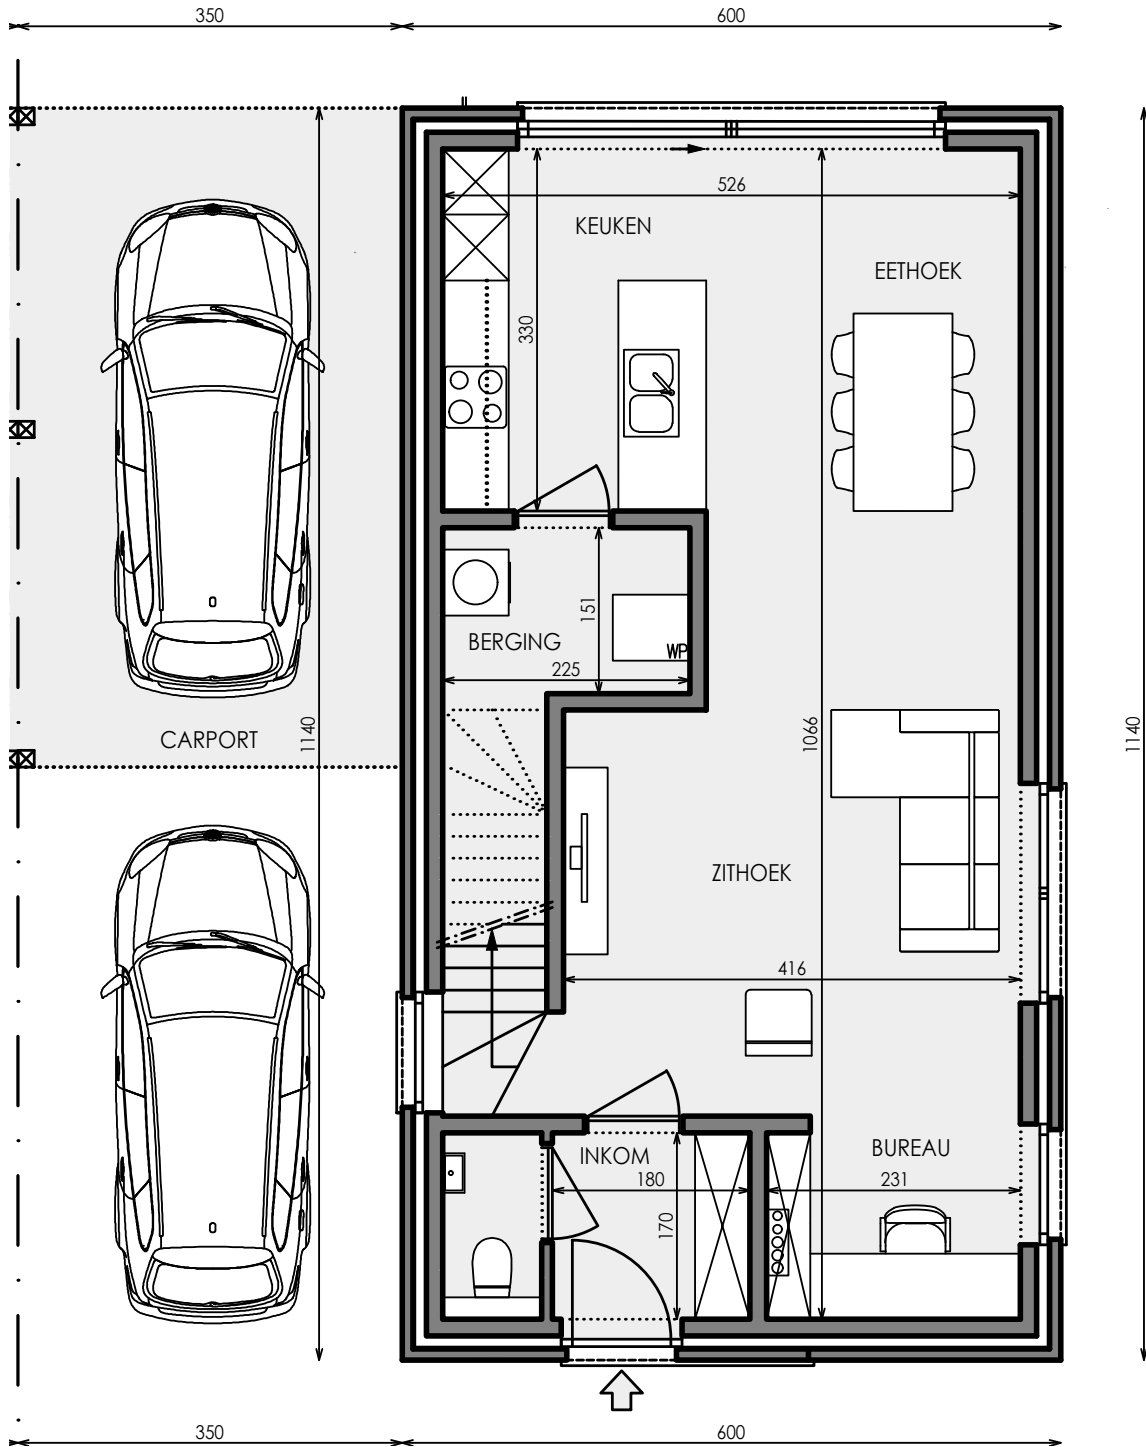

GENT DREEF

**LOT  
48**

# OPEN BEBOUWING MET 3 SLAAPKAMERS

Oppervlakte perceel: 294 m<sup>2</sup>

Inclusief: carport

Vorgevel

Achtergevel

Zijgevel links

Zijgevel rechts

Contacteer onze sales consultant

## Gelijkvloers

LOT  
48

Eerste verdieping