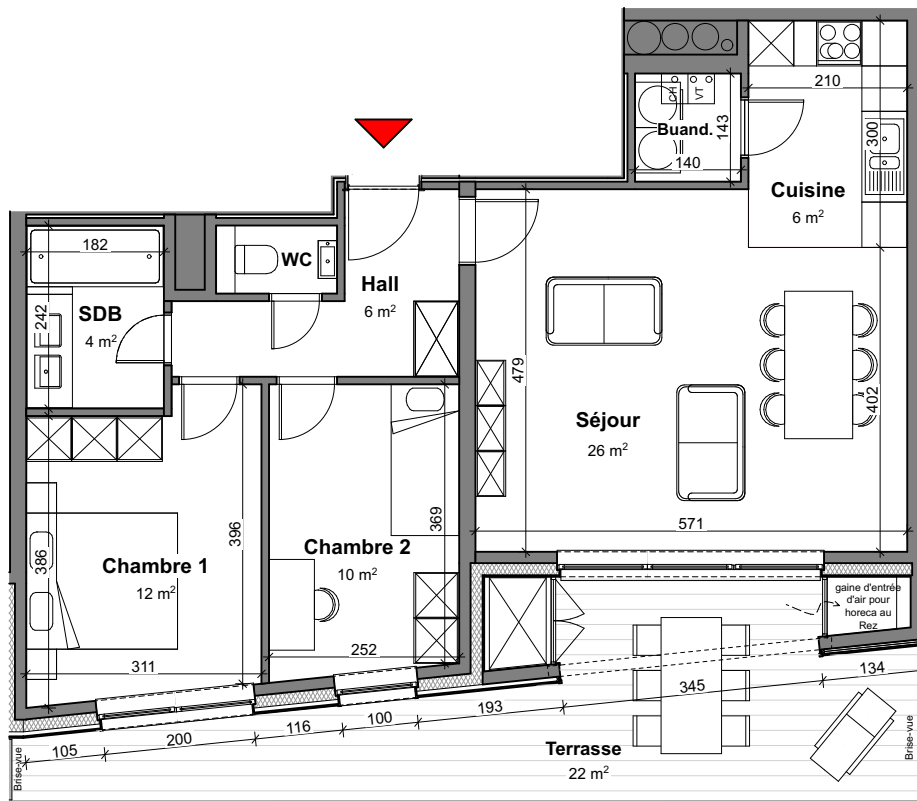

## Appartement

2 chambres - superficie brute :  $\pm 83 \text{ m}^2$  - Terrasse :  $\pm 22 \text{ m}^2$   
1<sup>er</sup> Etage

Plan général

Façade avant

---

## Vue en plan