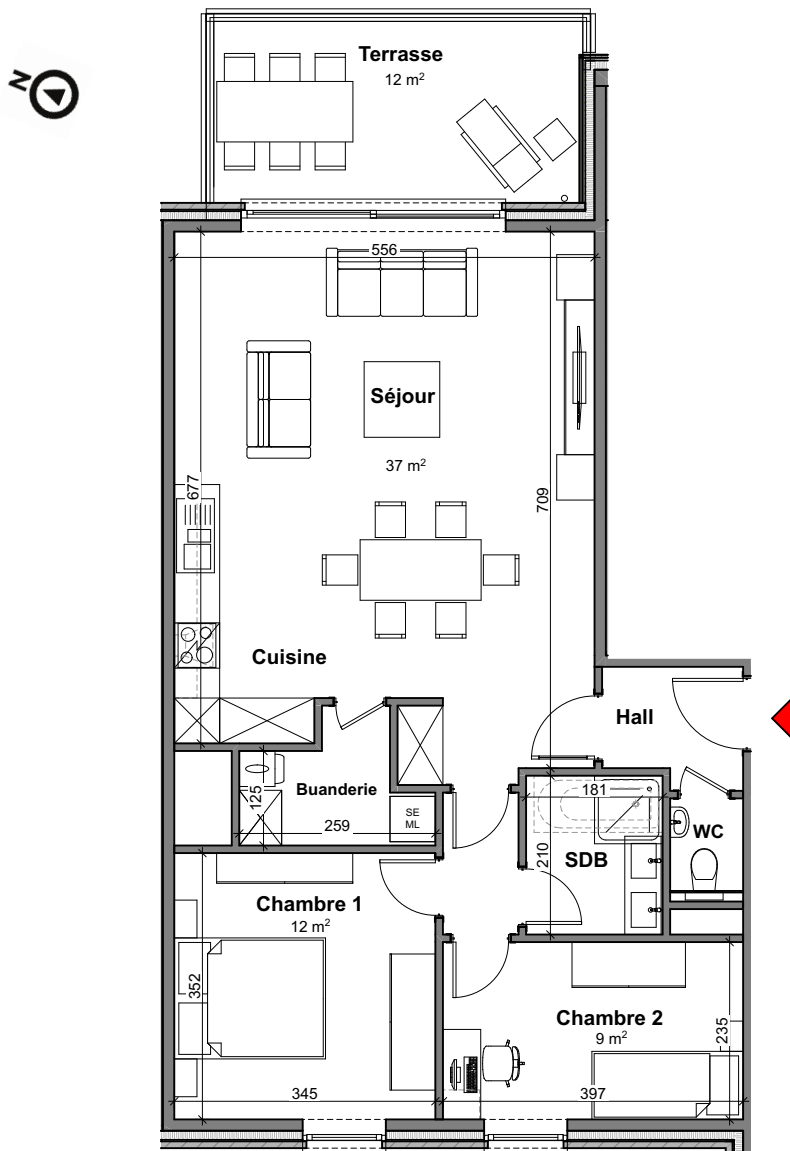

APP A.1.4

Vue en plan