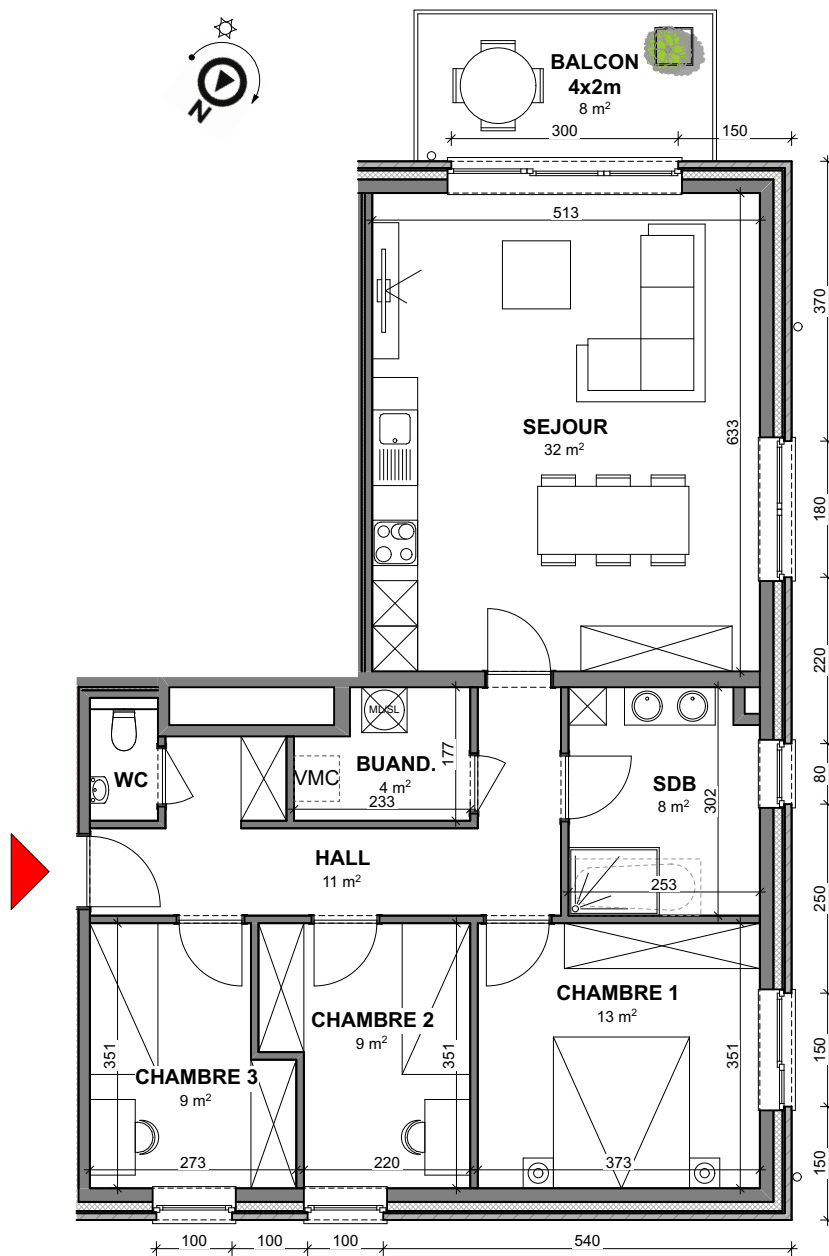

## Appartement

3 chambres - superficie : ± 107 m<sup>2</sup> - Balcon : ± 8 m<sup>2</sup>  
1<sup>er</sup> étage

Plan général

Façade Avant

Façade Arrière

Façade Latérale Droite

Façades

Contactez Marie Compté

# APP C1.4

Vue en plan