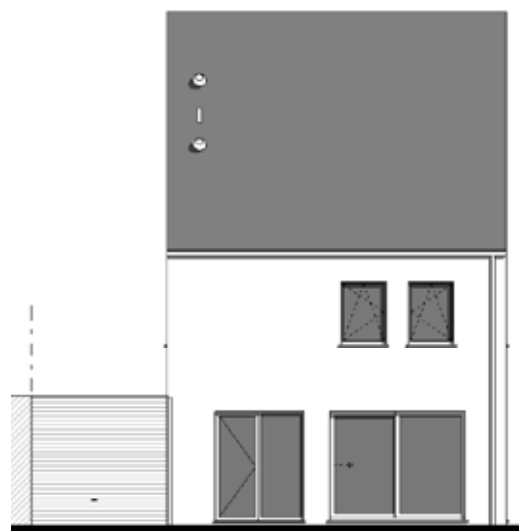

ROESLARE DE VLIAGER

**LOT  
18**

# OPEN BEBOUWING MET 3 SLAAPKAMERS

Oppervlakte perceel: 408 m<sup>2</sup>

Inclusief: carport en tuinberging

Vorgevel

Achtergevel

Zijgevel links

Zijgevel rechts

Contacteer onze sales consultant

## Eerste verdieping

LOT  
18

Zolder