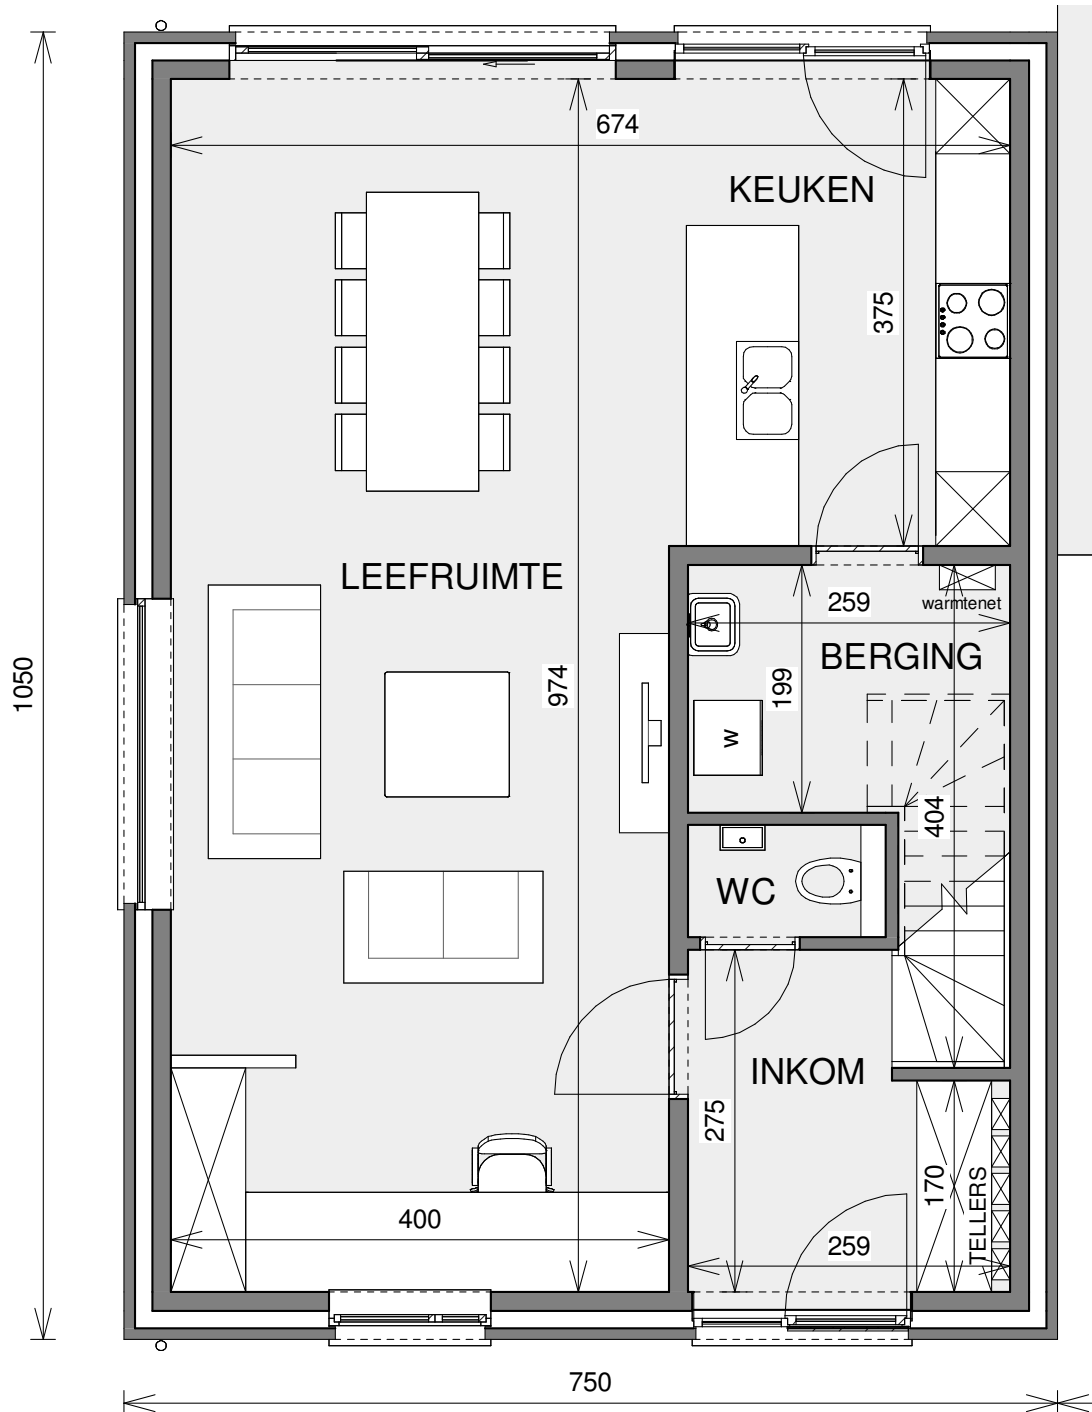

# OPEN BEBOUWING MET 3 SLAAPKAMERS

Oppervlakte perceel: 408 m<sup>2</sup>

Inclusief: carport en tuinberging

Vorgevel

Achtergevel

Zijgevel links

Zijgevel rechts

Contacteer onze sales consultant

# LOT 18

## Grondplan

LOT  
18

Gelijkvloers

## Eerste verdieping

LOT  
18

Zolder