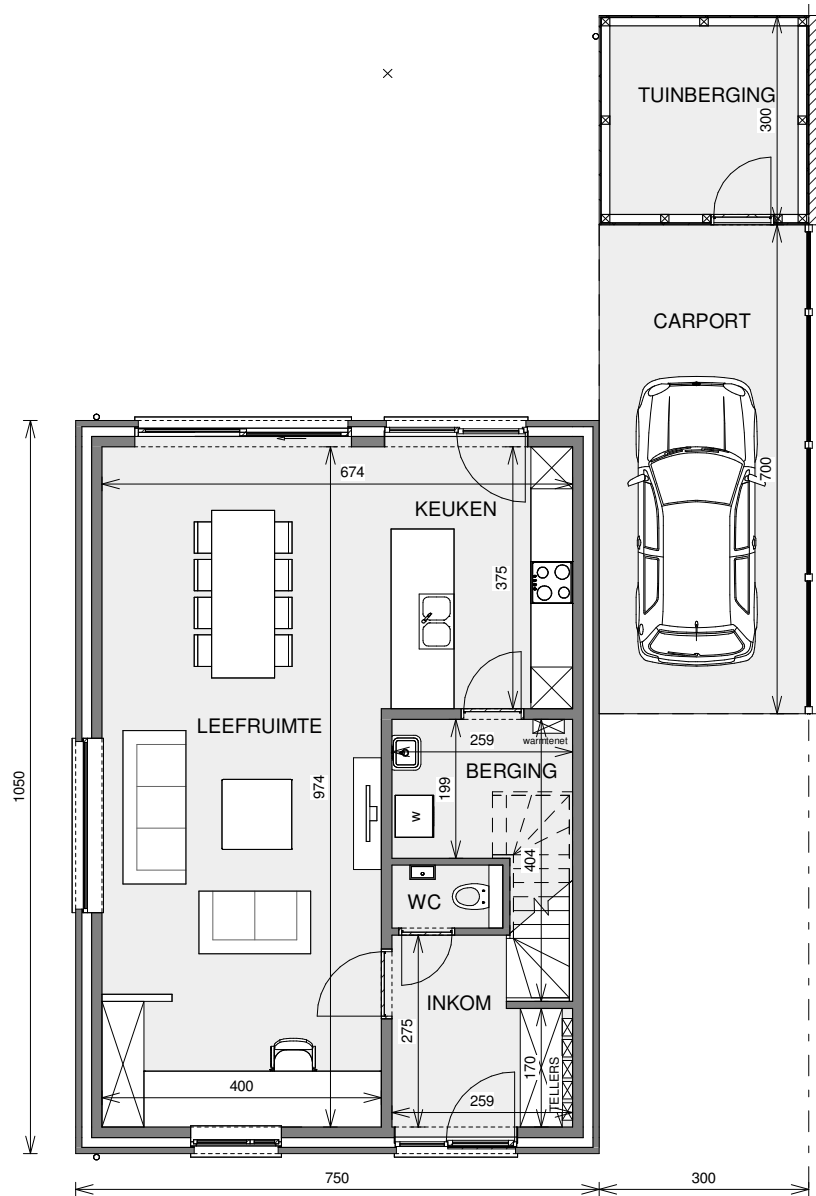

# OPEN BEBOUWING MET 3 SLAAPKAMERS

Oppervlakte perceel: 408 m<sup>2</sup>

Inclusief: carport en tuinberging

Vorgevel

Achtergevel

Zijgevel links

Zijgevel rechts

Contacteer onze sales consultant

# LOT 18

## Grondplan

LOT  
18

Gelijkvloers

## Eerste verdieping

LOT  
18

Zolder