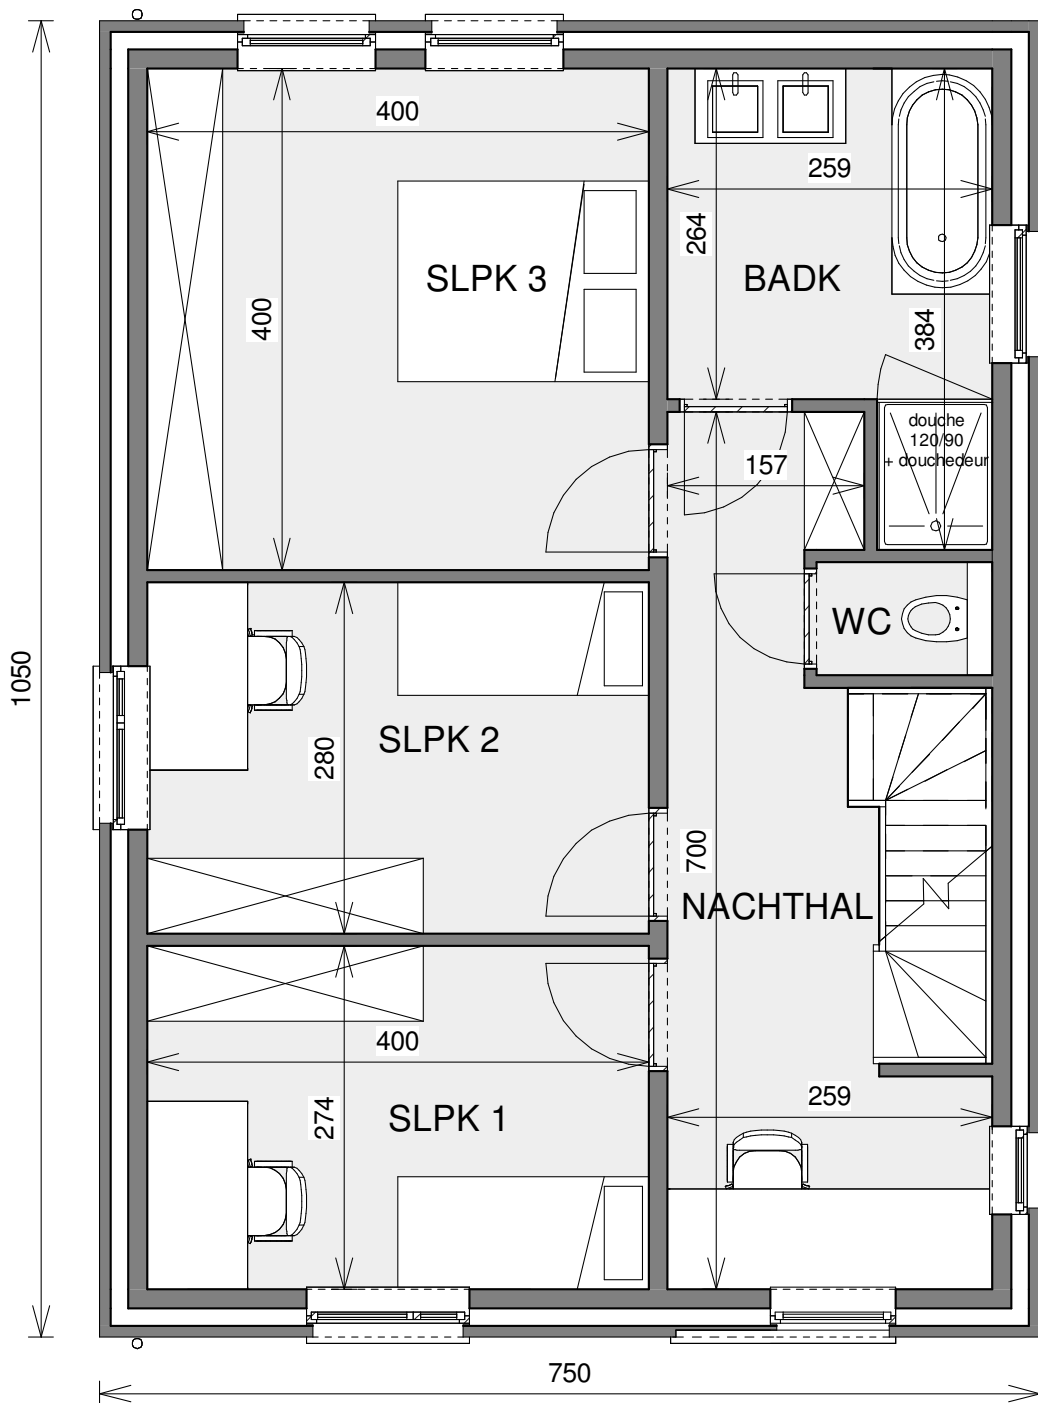

# OPEN BEBOUWING MET 3 SLAAPKAMERS

Oppervlakte perceel: 408 m<sup>2</sup>

Inclusief: carport en tuinberging

Vorgevel

Achtergevel

Zijgevel links

Zijgevel rechts

Contacteer onze sales consultant

# LOT 18

## Grondplan

LOT  
18

Gelijkvloers

## Eerste verdieping

LOT  
18

Zolder