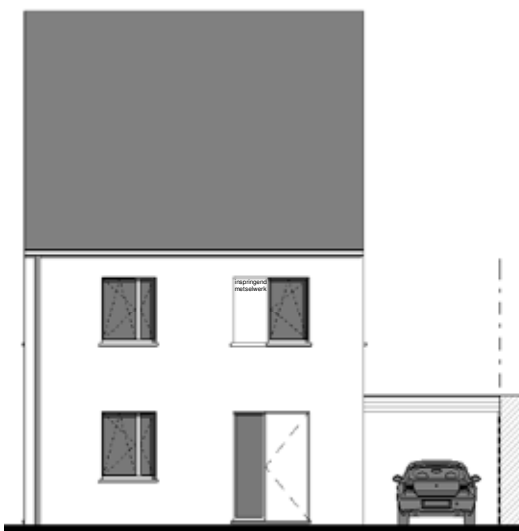

# OPEN BEBOUWING MET 3 SLAAPKAMERS

Oppervlakte perceel: 408 m<sup>2</sup>

Inclusief: carport en tuinberging

Vorgevel

Achtergevel

Zijgevel links

Zijgevel rechts

Contacteer onze sales consultant