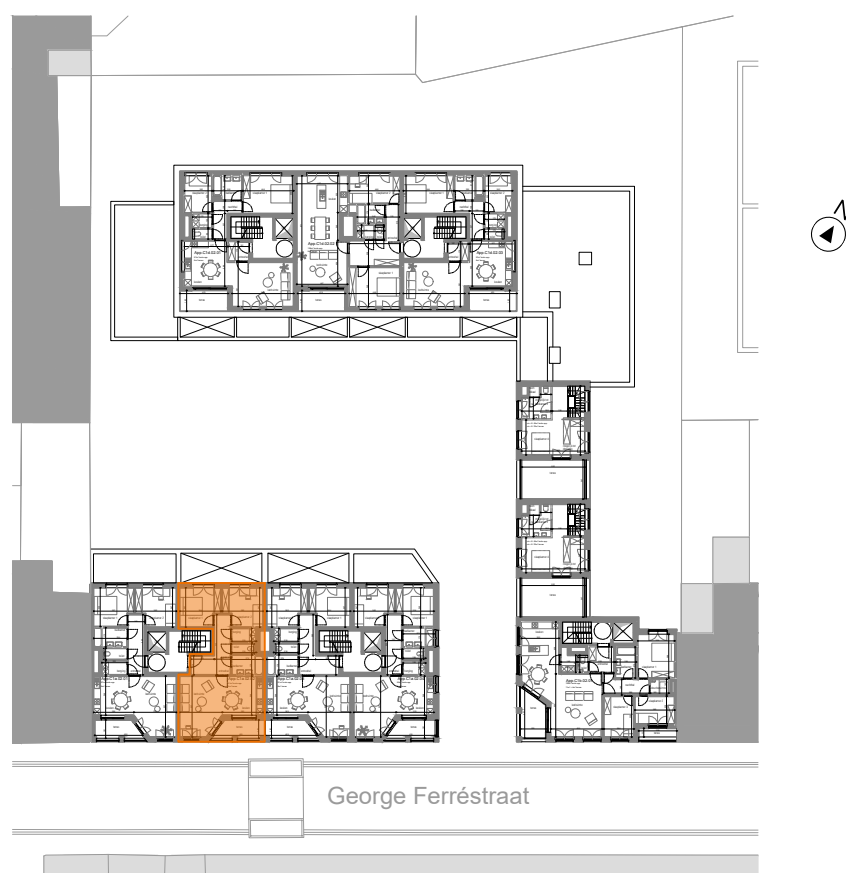

MACHELEN MACHTIG WONEN

C1a. APPARTEMENT TWEEDE VERDIEPING 02.02 MET 2 SLAAPKAMERS

Oppervlakte: 91 m²

Gevel

Situering

Contacteer de Sales Consultant

T 02 320 28 80

www.matexi.be - vlaamsbrabant@matexi.be