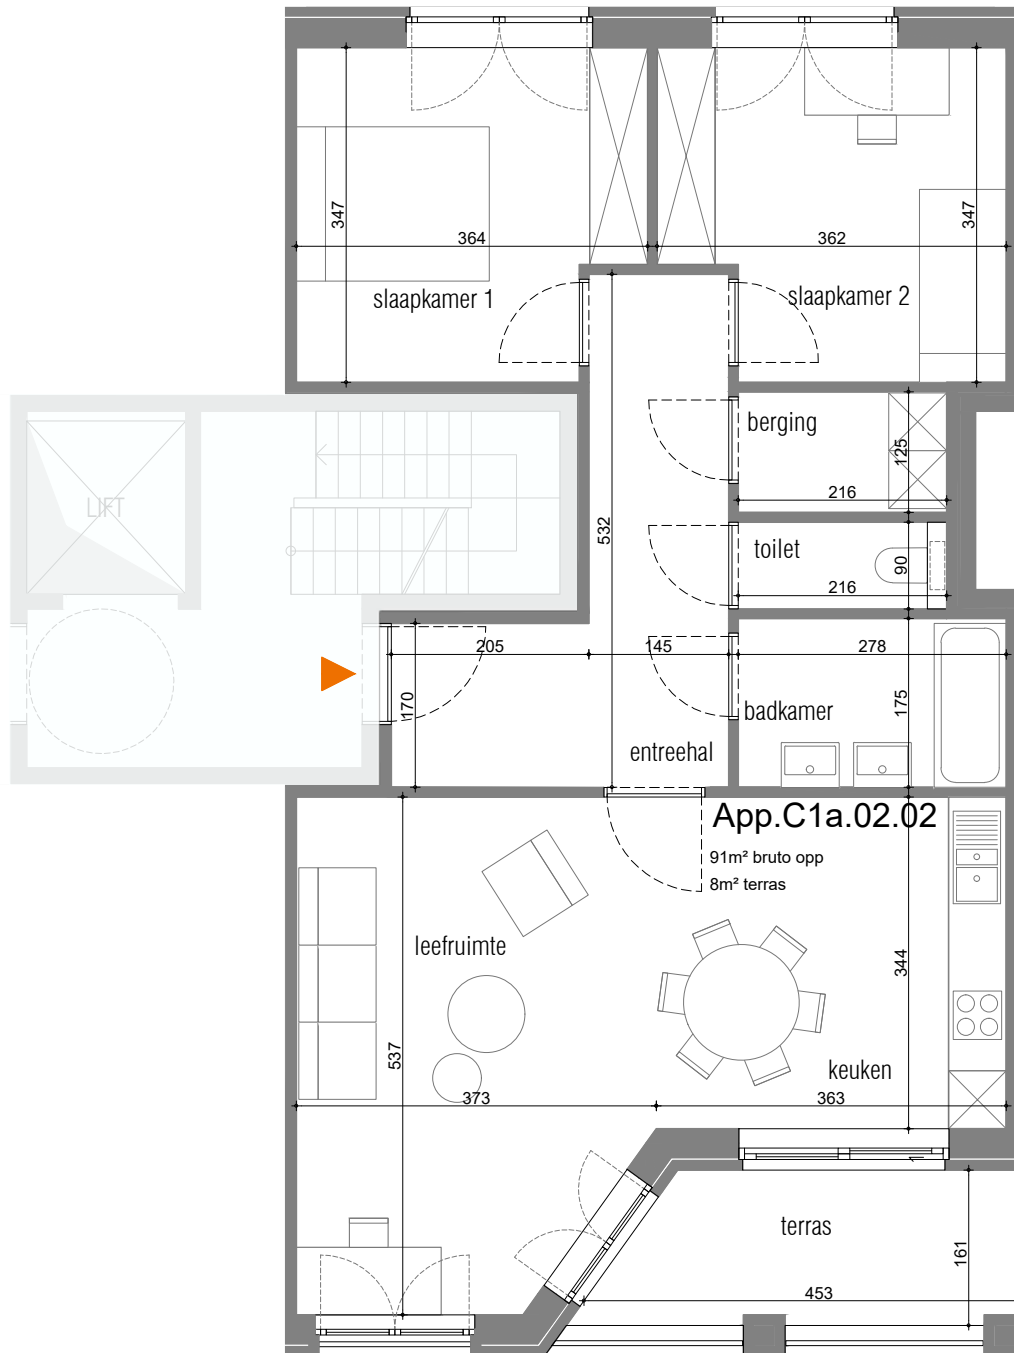

C1a. 02.02

Grondplan