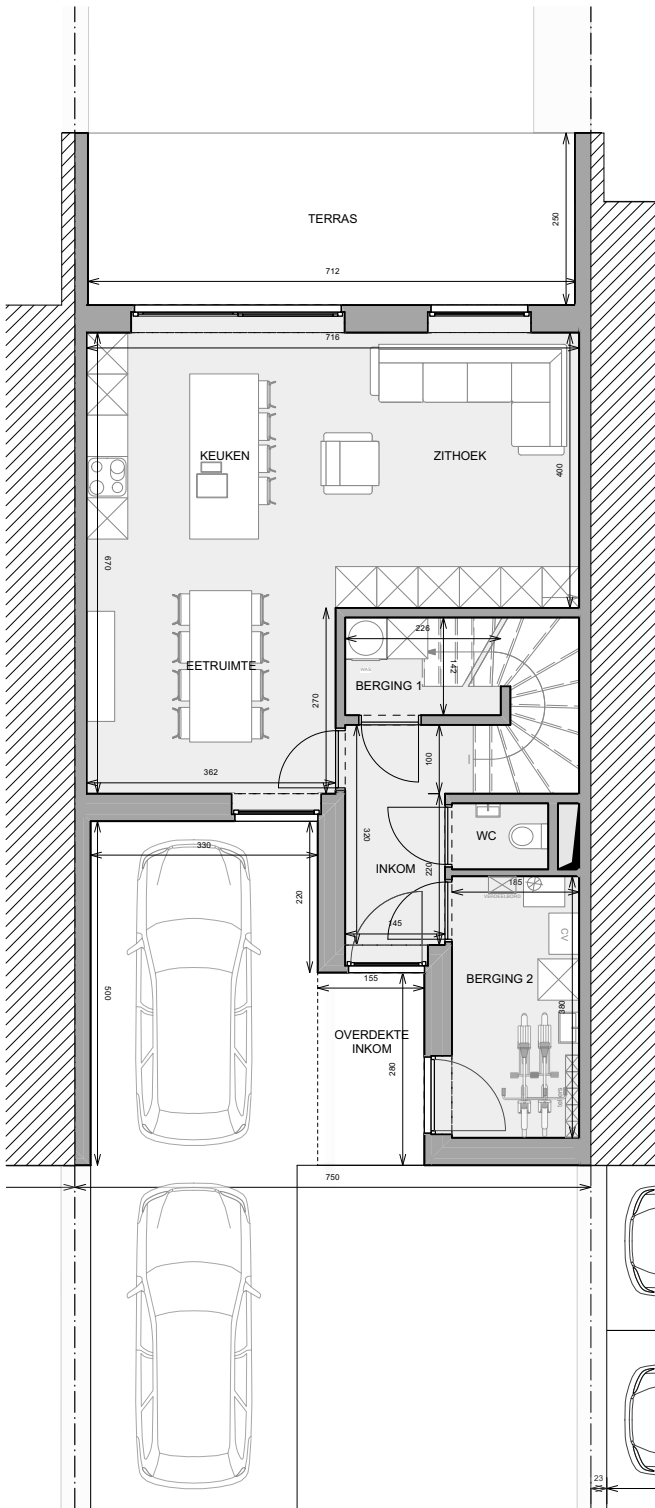

woning lot 35 (GB)

oppervlakte perceel 2a 65ca

bruto bewoonbare oppervlakte woning 137,1 m²

aantal slaapkamers 3

bivelenhof

GELIJKVLOERS

VERDIEPING