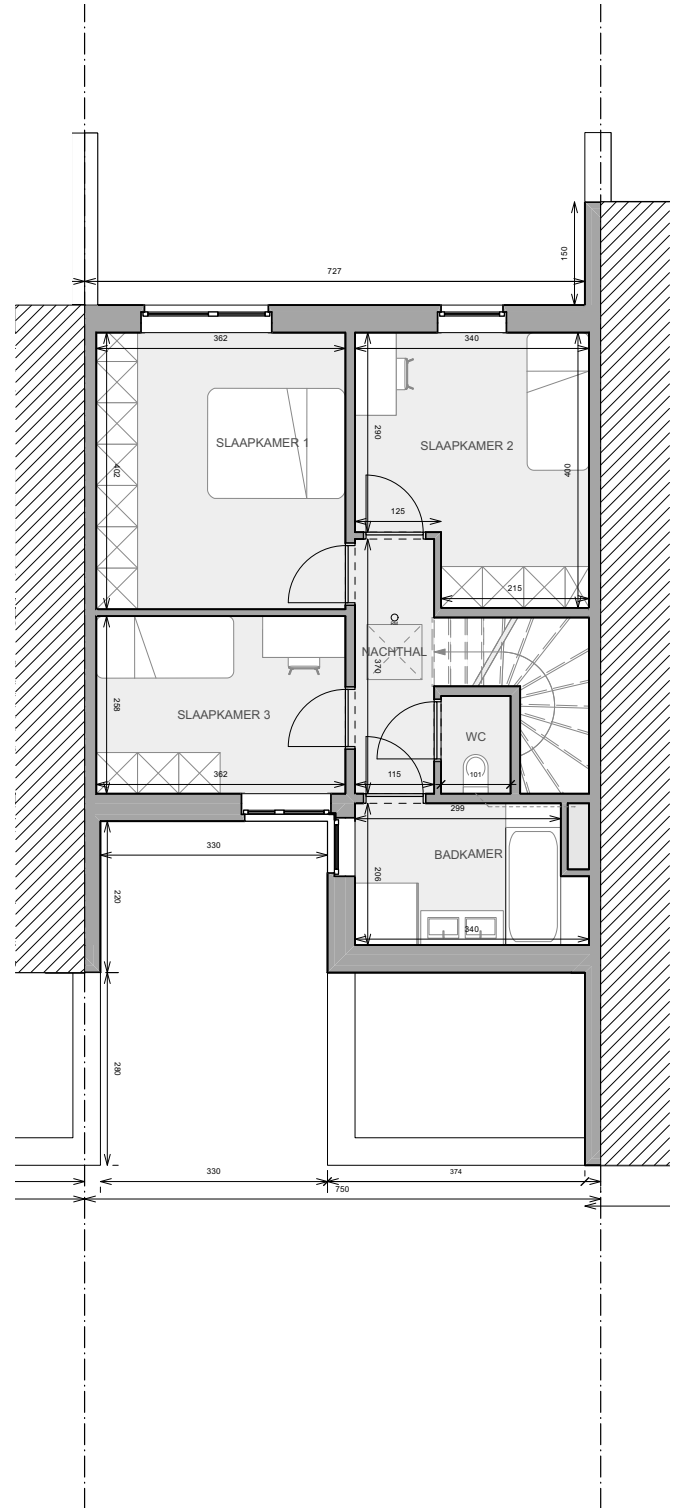

woning lot 35 (GB)

oppervlakte perceel 2a 65ca

bruto bewoonbare oppervlakte woning 137,1 m²

aantal slaapkamers 3

bivelenhof

GELIJKVLOERS

VERDIEPING