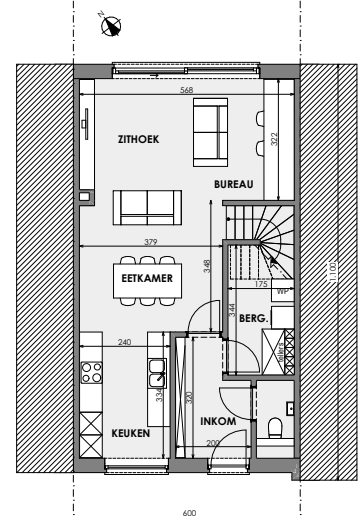

PELT WILLEM II

**LOT
04**

GESLOTEN BEBOUWING MET 3 SLAAPKAMERS

Inclusief: tuinberging

Grondoppervlakte + carport: 158 m²

Situering

Tuinberging

Contacteer onze Sales Consultant