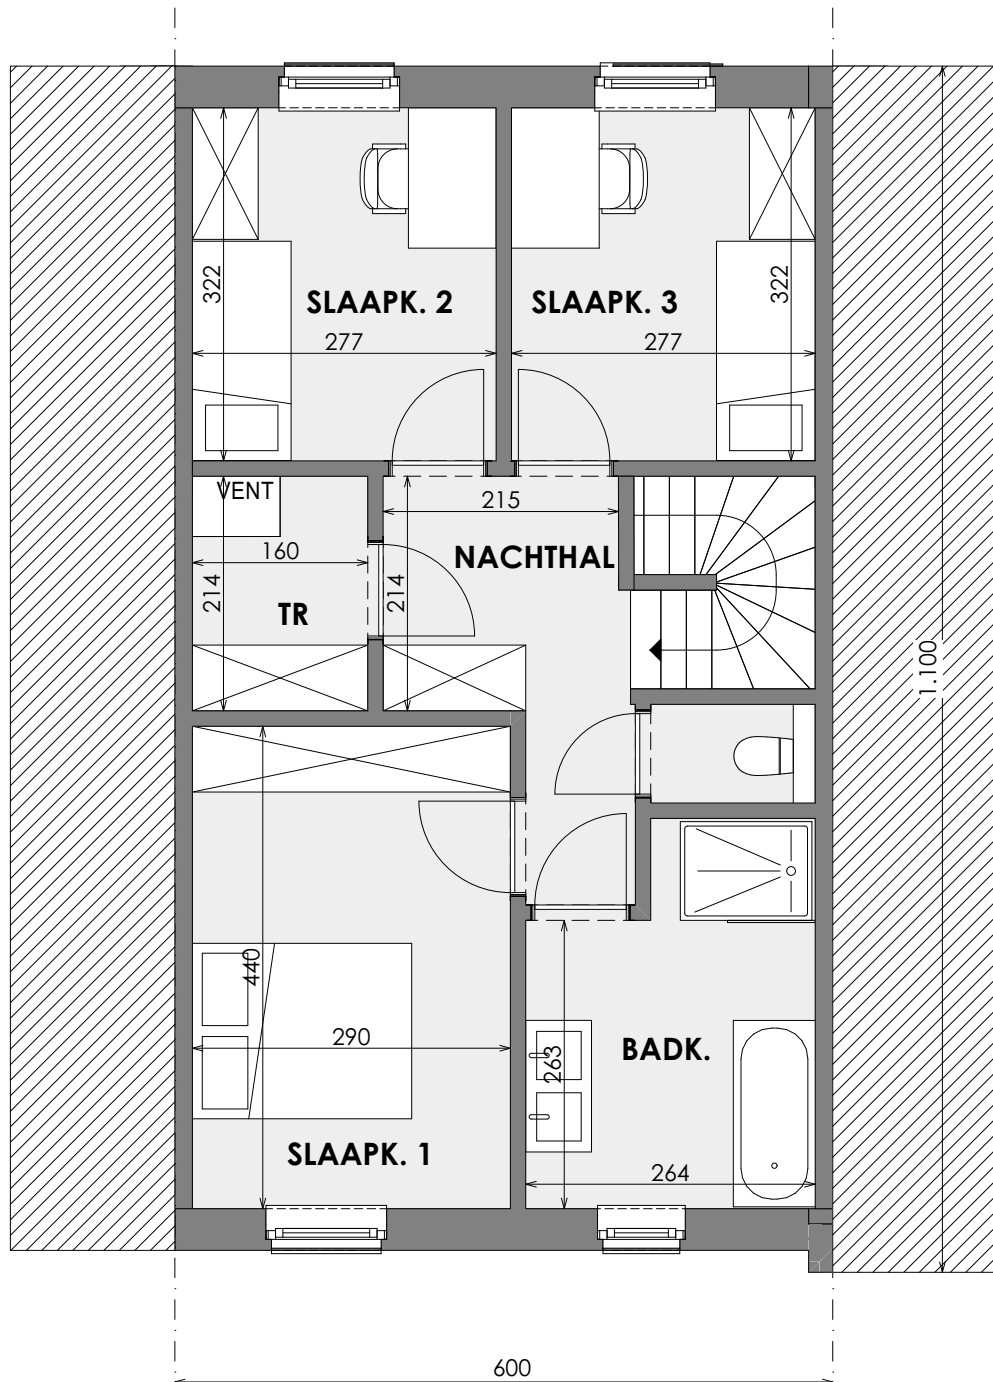

LOT
04

Eerste verdieping

Contacteer onze Sales Consultant

011 98 82 33

matexi.be - info@matexi.be