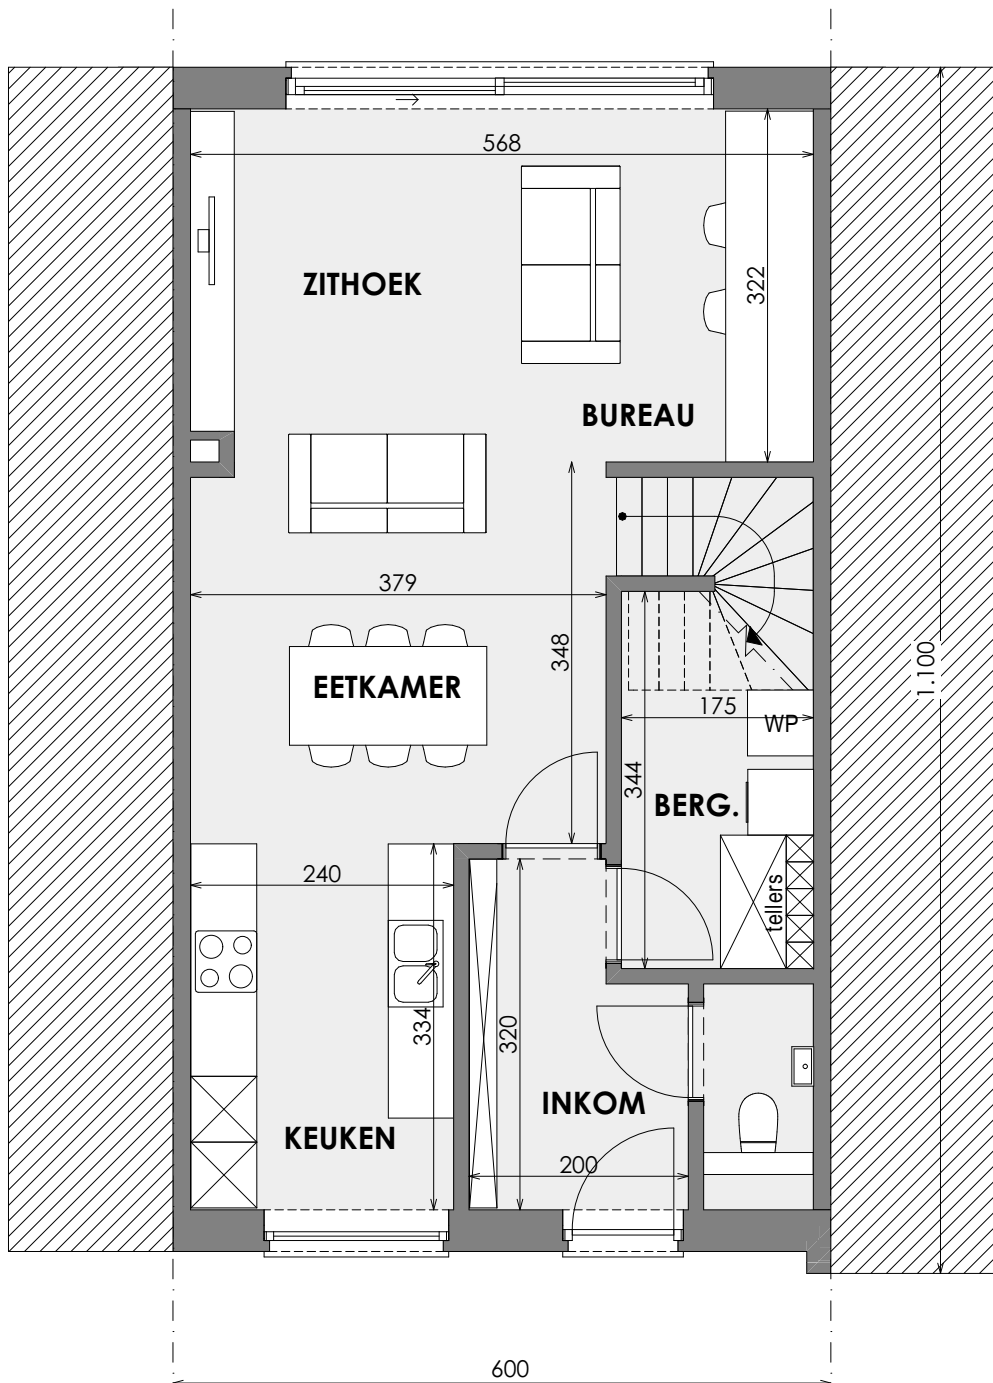

LOT 04

Gelijkvloers