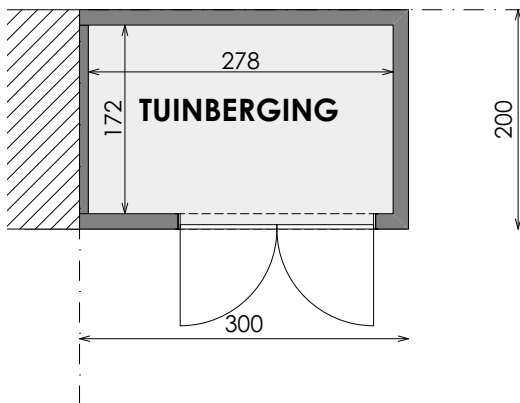

PELT WILLEM II

**LOT
04**

GESLOTEN BEBOUWING MET 3 SLAAPKAMERS

Inclusief: tuinberging

Grondoppervlakte + carport: 158 m²

Situering

Tuinberging

Contacteer onze Sales Consultant