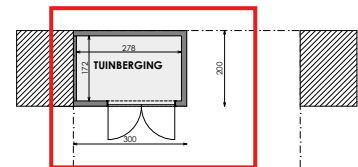

PELT WILLEM II

**LOT
04**

GESLOTEN BEBOUWING MET 3 SLAAPKAMERS

Inclusief: tuinberging

Grondoppervlakte + carport: 158 m²

Situering

Tuinberging

Contacteer onze Sales Consultant