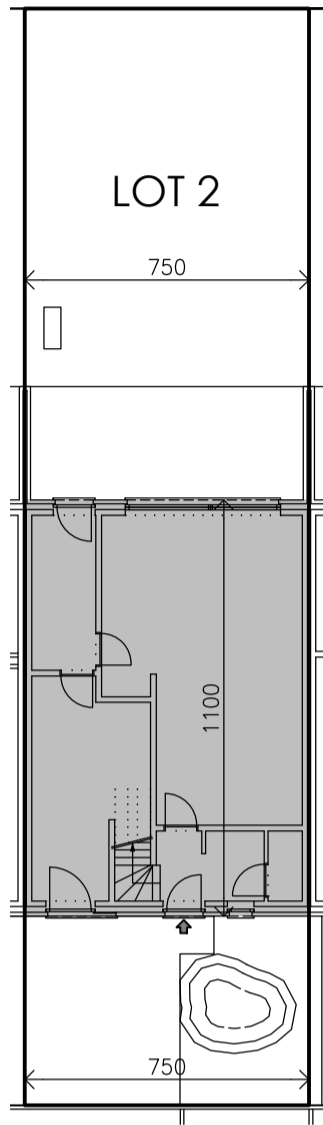

Inplanting

Deze verkoopplannen zijn indicatief. Materialen, indeling en uitvoeringsdetails kunnen gewijzigd worden. Afwijkingen in maat ten opzichte van de plannen zijn mogelijk en zijn geen voorwerp voor prijsherzieningen. De indeling van de keuken en de badkamers wordt enkel ter illustratie meegedeeld. Meubilair en toebehoren zijn illustratief en maken geen deel uit van de verkoopovereenkomst. De schaal is enkel representatief bij afdruk op A3-formaat. Enkel de ondertekende verkoopdocumenten zijn bindend. Niet contractueel document.

Matexi Projects NV
Franklin Rooseveltlaan 180
8790 Waregem

BVBA Architectenbureau Griet Vanhove
Schoordam 10
9920 Lievegem

verantwoordelijke: Griet Vanhove