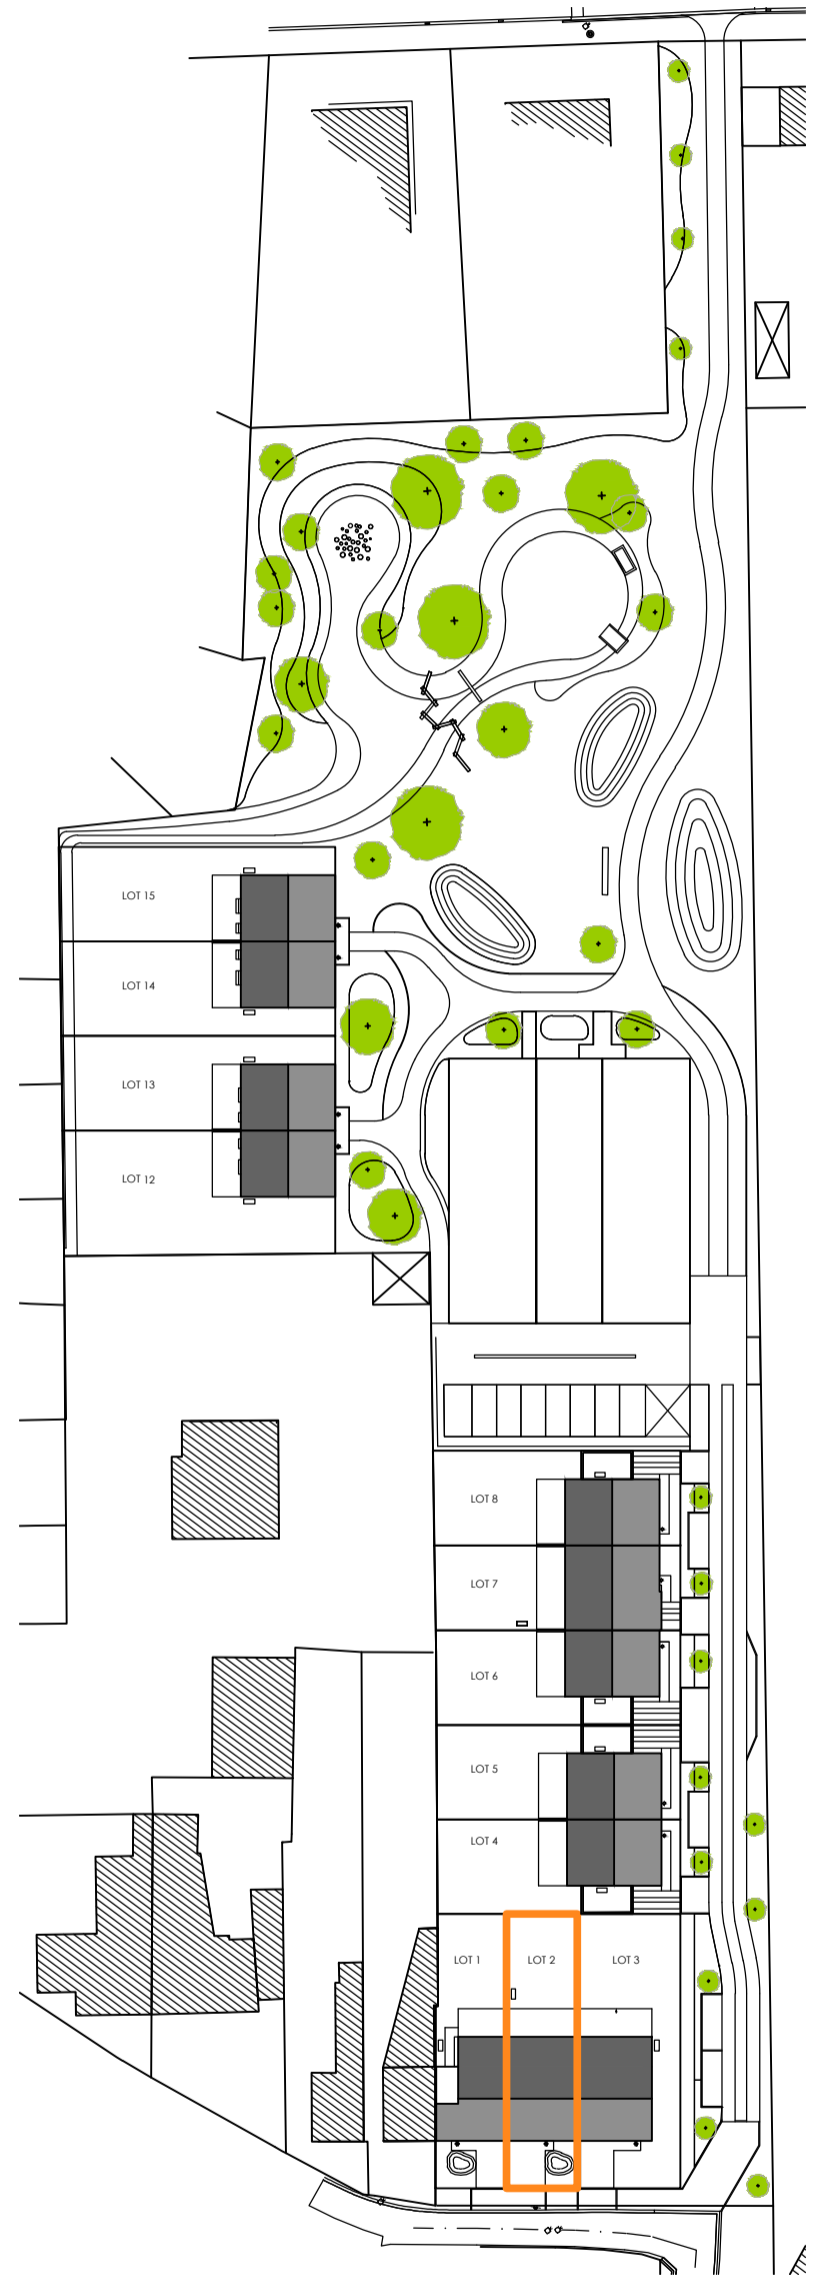

Inplanting

Deze verkoopplannen zijn indicatief. Materialen, indeling en uitvoeringsdetails kunnen gewijzigd worden. Afwijkingen in maat ten opzichte van de plannen zijn mogelijk en zijn geen voorwerp voor prijsherzieningen. De indeling van de keuken en de badkamers wordt enkel ter illustratie meegedeeld. Meubilair en toebehoren zijn illustratief en maken geen deel uit van de verkoopovereenkomst. De schaal is enkel representatief bij afdruk op A3-formaat. Enkel de ondertekende verkoopdocumenten zijn bindend. Niet contractueel document.

Matexi Projects NV
Franklin Rooseveltlaan 180
8790 Waregem

BVBA Architectenbureau Griet Vanhove
Schoordam 10
9920 Lievegem

verantwoordelijke: Griet Vanhove