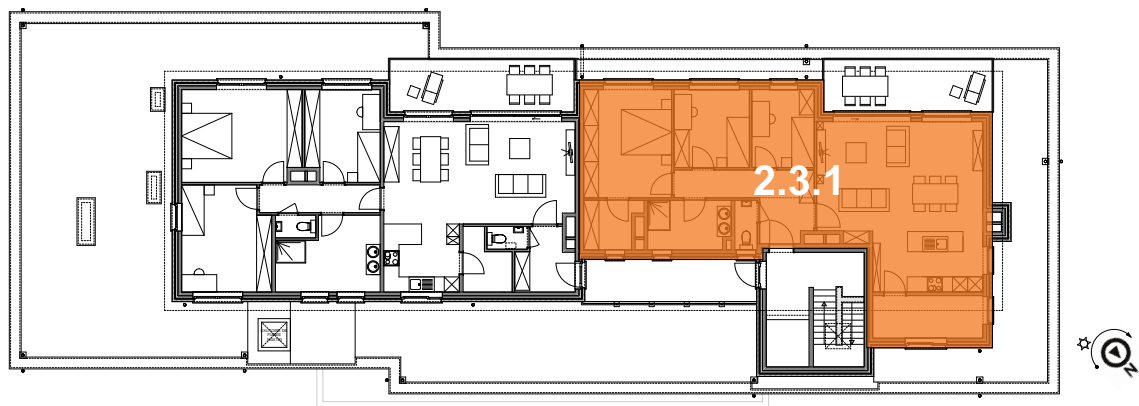

ROCOURT - LES JARDINS DU TERRIL

APP
E2.3.1

APPARTEMENT (Résidence La Tonne)

3 chambres - superficie : $\pm 123\text{m}^2$ - Terrasse : 14m^2 - 3^{ème} étage

Plan général

Façades - plan général

Contactez notre Sales Consultant