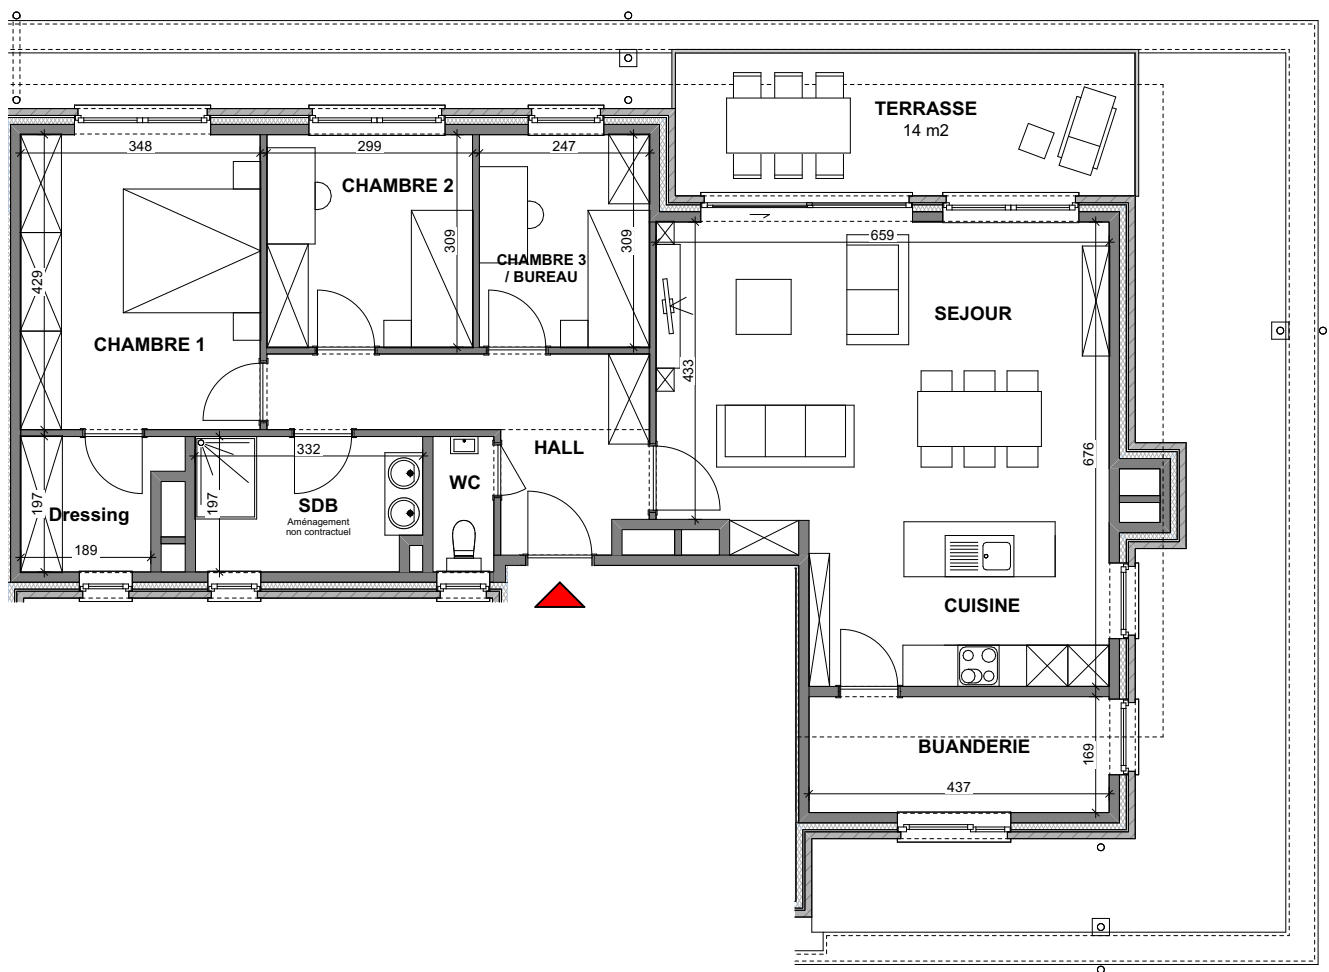

APP E2.3.1

Vue en plan