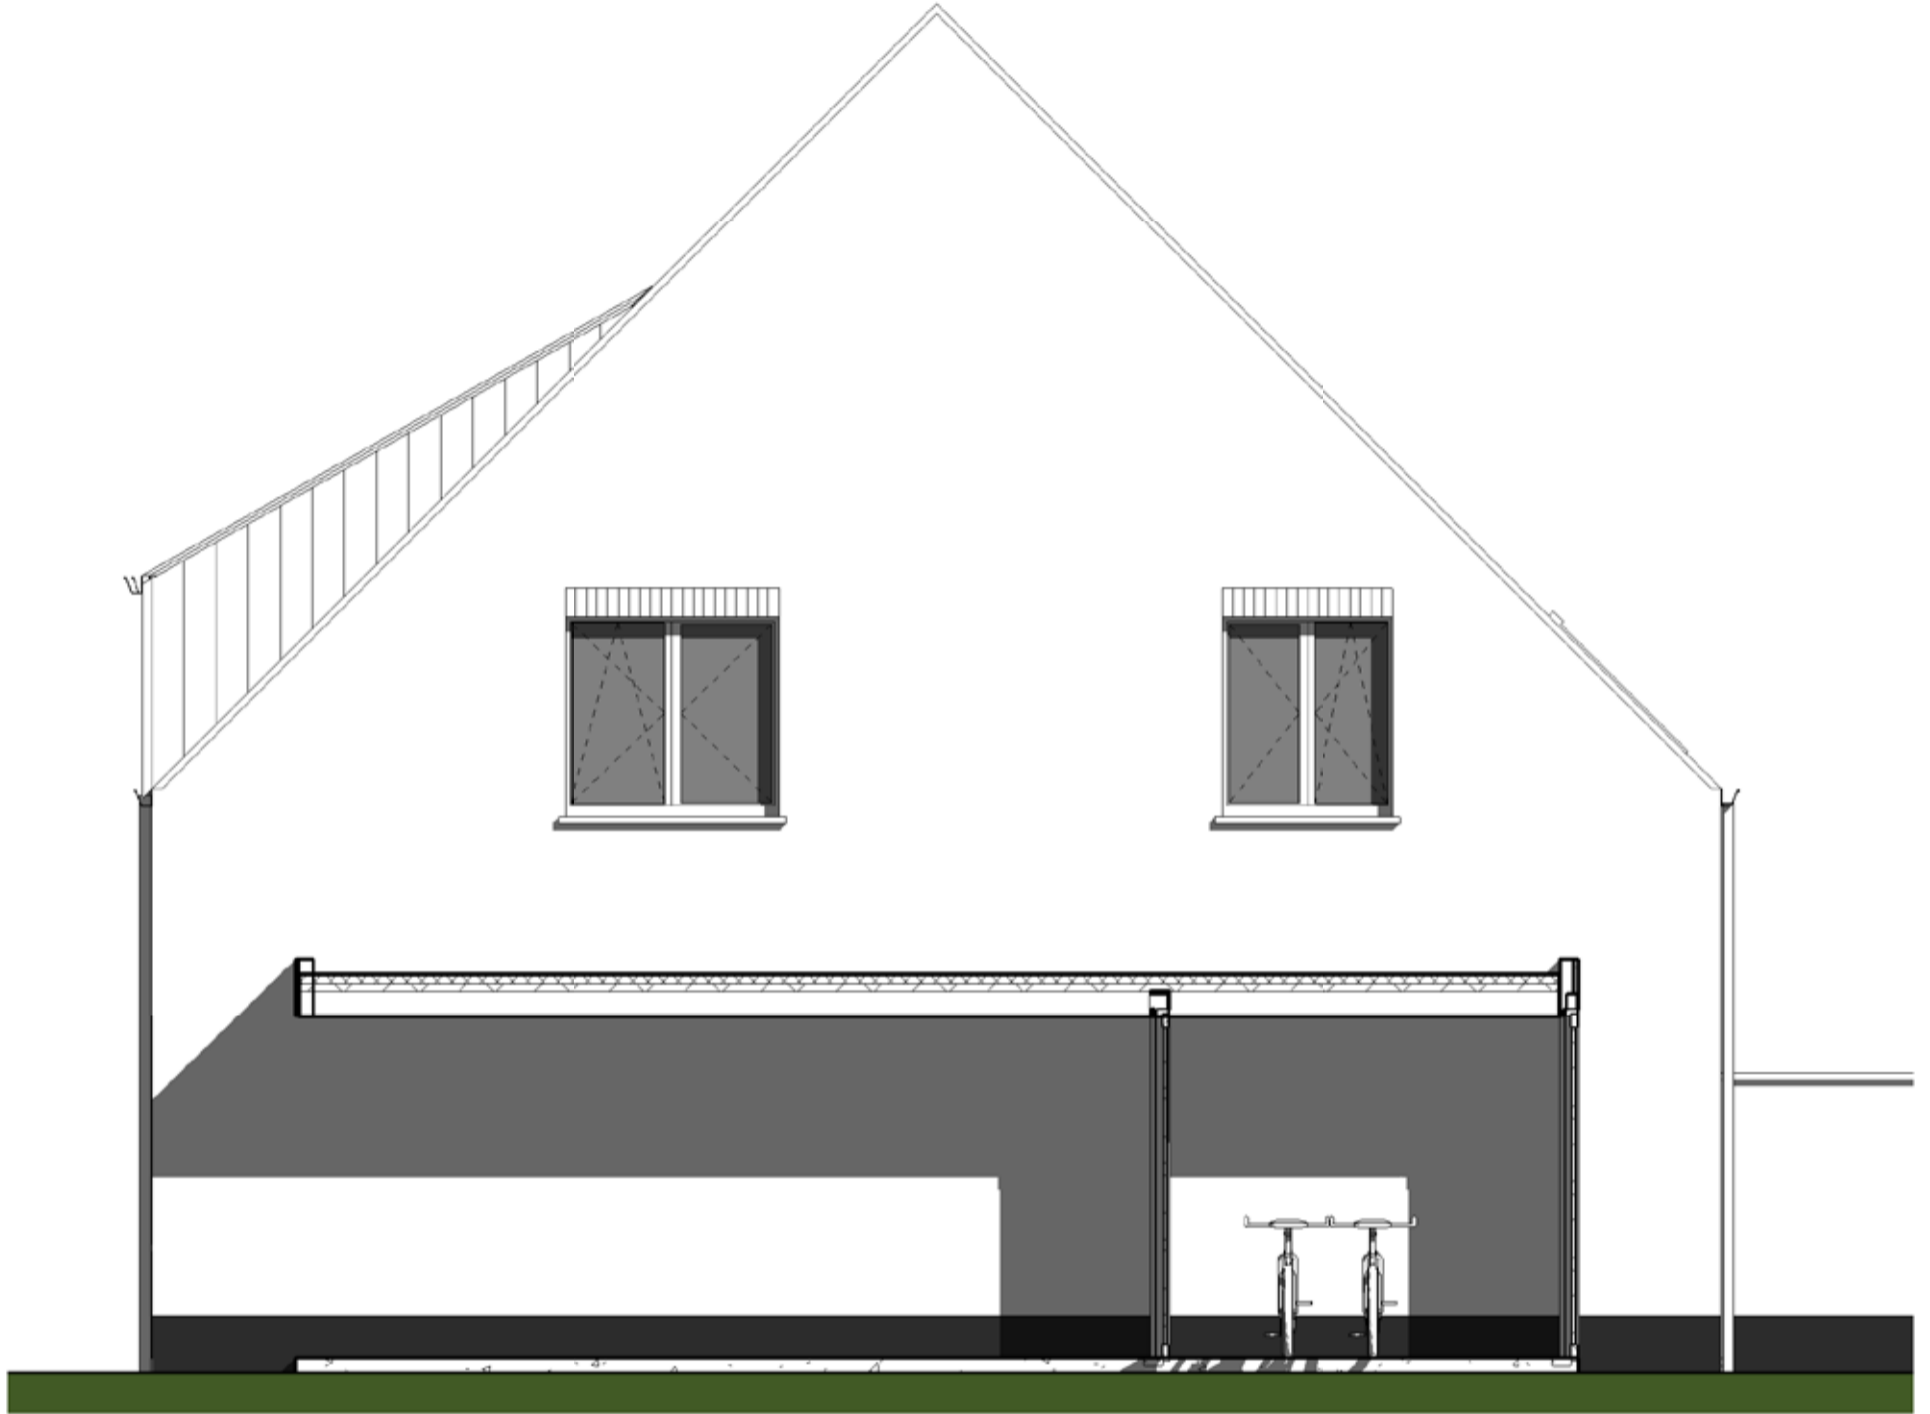

NV MATEXI Projects
Franklin Rooseveltlaan 180
8790 Waregem

BV Architectenbureau Waegemans
Patersmotestraat 50
8500 Kortrijk

Veerle Waegemans

zijgevel

1 : 75

Deze verkoopplannen zijn indicatief. Materialen, indeling en uitvoeringsdetails kunnen gewijzigd worden. Afwijkingen in maat ten opzichte van de plannen zijn mogelijk en zijn geen voorwerp voor prijsherzieningen. De indeling van de keuken en de badkamers wordt enkel ter illustratie meegedeeld. Meubilair en toebehoren zijn illustratief en maken geen deel uit van de verkoopovereenkomst. De schaal is enkel representatief bij afdruk op A4-formaat. Enkel de ondertekende verkoopdocumenten zijn bindend. Niet contractueel document.