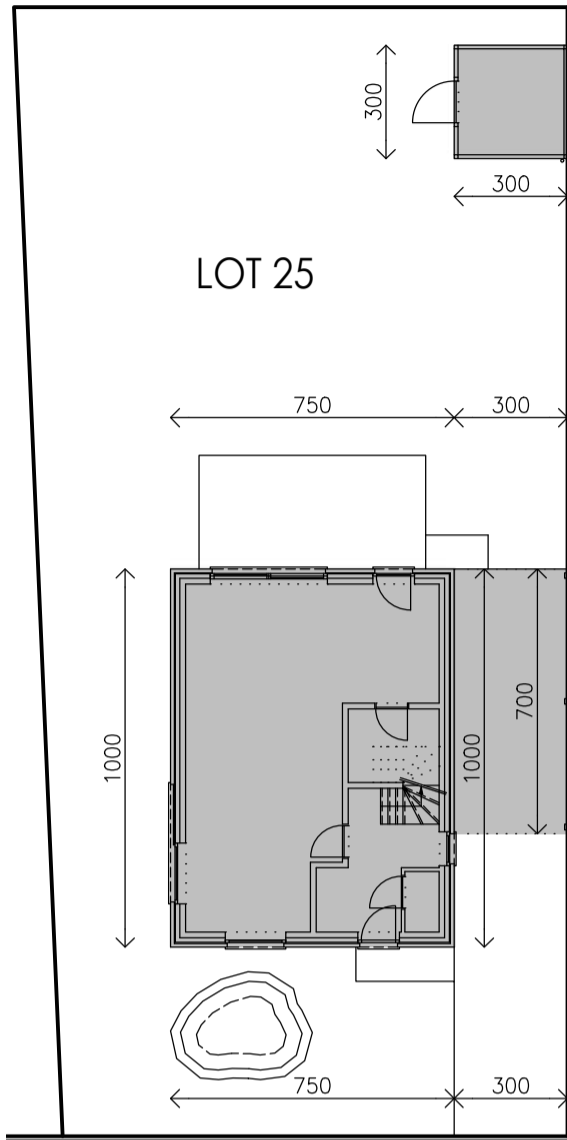

Inplanting

Deze verkoopplannen zijn indicatief. Materialen, indeling en uitvoeringsdetails kunnen gewijzigd worden. Afwijkingen in maat ten opzichte van de plannen zijn mogelijk en zijn geen voorwerp voor prijsherzieningen. De indeling van de keuken en de badkamers wordt enkel ter illustratie meegedeeld. Meubilair en toebehoren zijn illustratief en maken geen deel uit van de verkoopovereenkomst. De schaal is enkel representatief bij afdruk op A3-formaat. Enkel de ondertekende verkoopdocumenten zijn bindend. Niet contractueel document.

Matexi Projects NV
Franklin Rooseveltlaan 180
8790 Waregem

BVBA Architectenbureau Griet Vanhove
Schoordam 10
9920 Lievegem

verantwoordelijke: Griet Vanhove