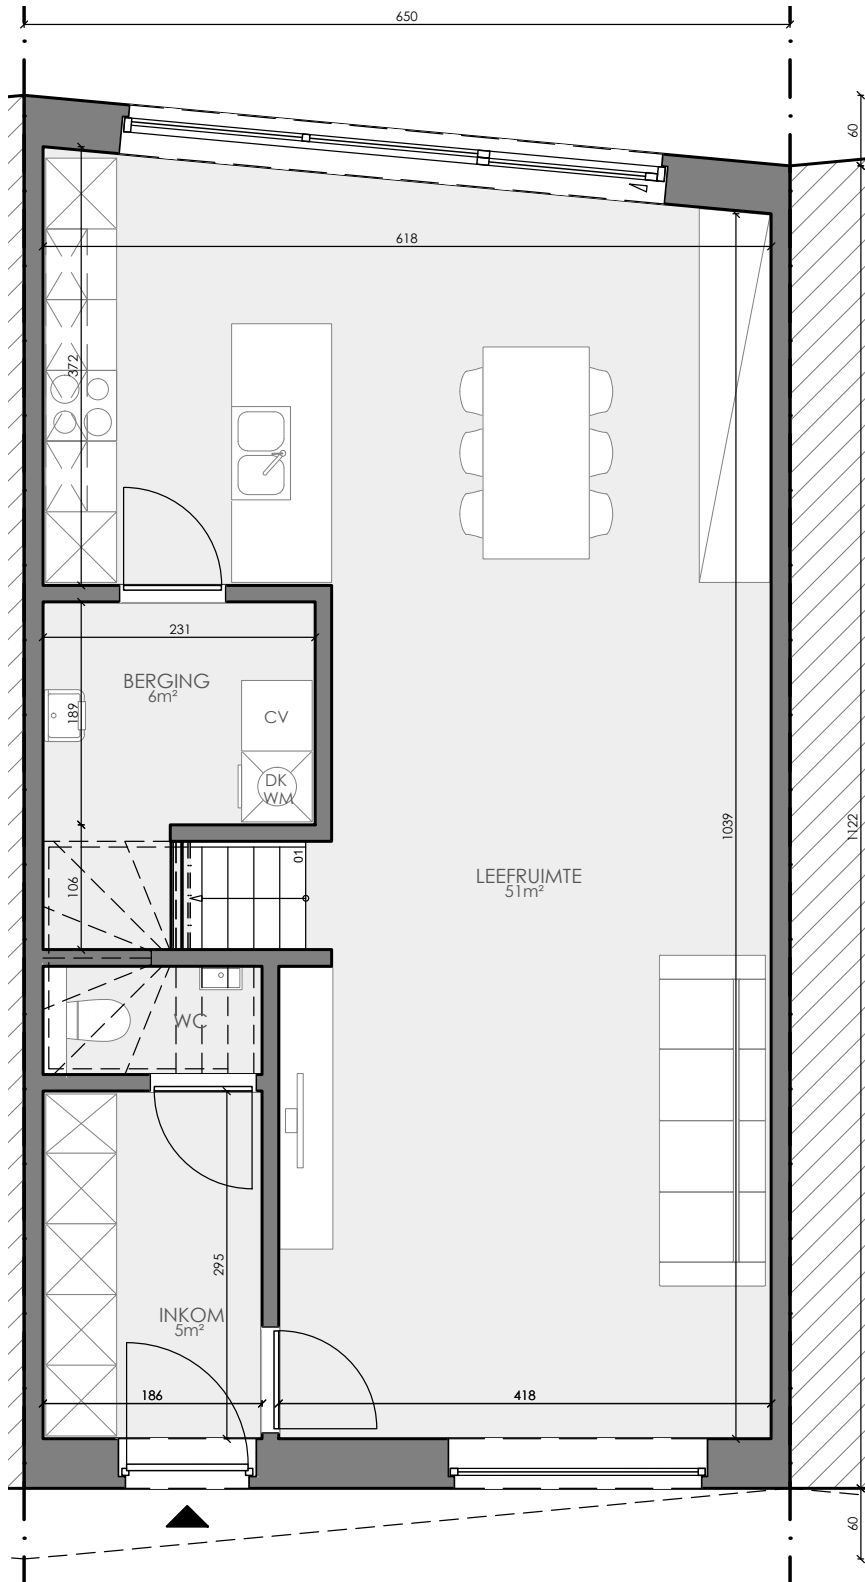

LOT 85

Gelijkvloers