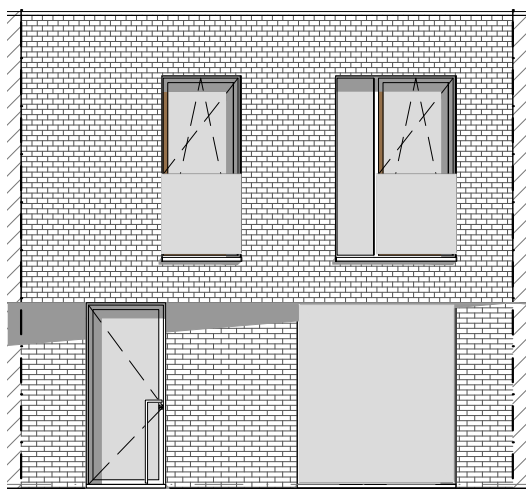

VARSENARE HOF VAN STRAETEN

**LOT
85**

GESLOTEN BEBOUWING MET 3 SLAAPKAMERS

Oppervlakte perceel: 181 m²

Inclusief: garage

Vorgevel

Achtergevel

Contacteer onze sales consultant