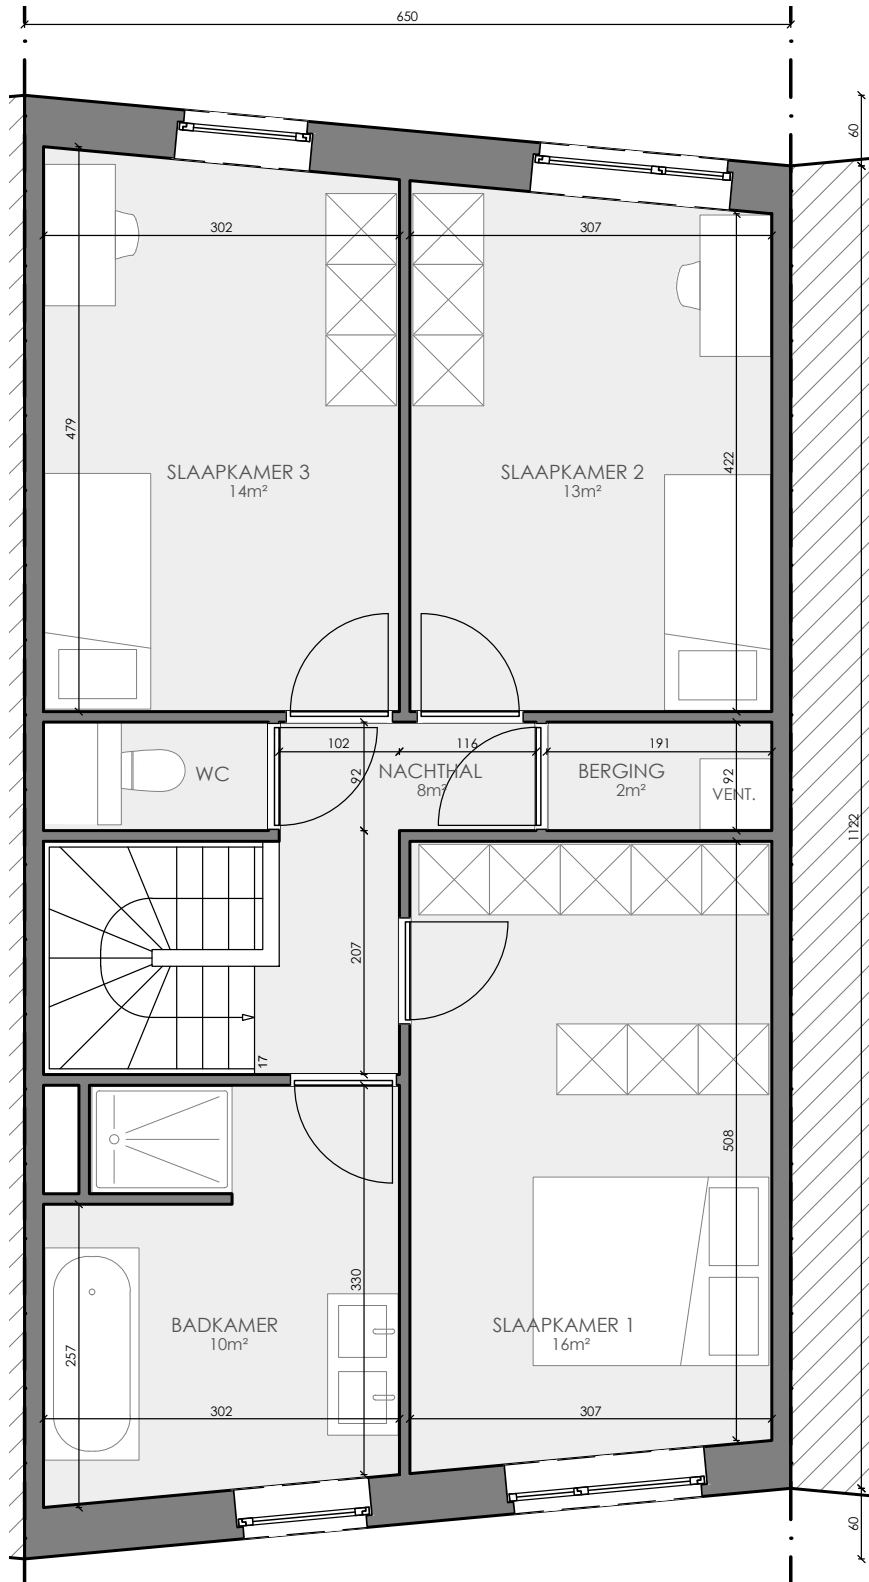

LOT 85

Eerste verdieping

Contacteer onze sales consultant

050 58 02 59

matexi.be - westvlaanderen@matexi.be