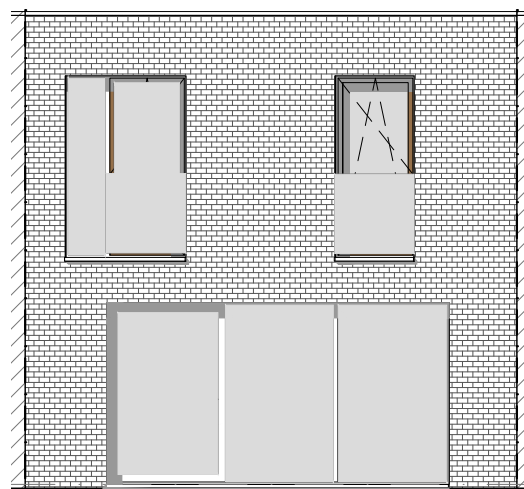

VARSENARE HOF VAN STRAETEN

**LOT
85**

GESLOTEN BEBOUWING MET 3 SLAAPKAMERS

Oppervlakte perceel: 181 m²

Inclusief: garage

Vorgevel

Achtergevel

Contacteer onze sales consultant