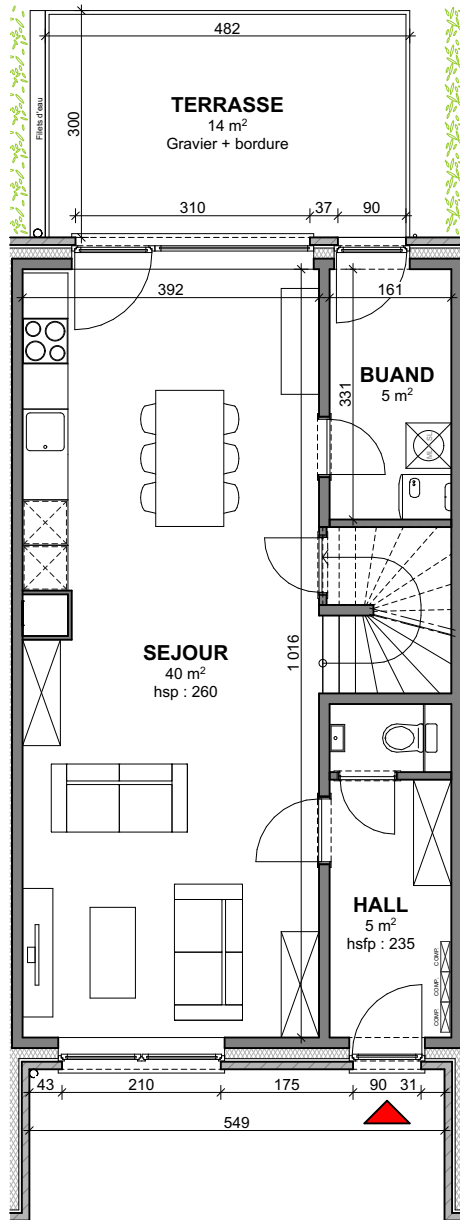

LOT 12

Rez

Vue en plan - Rez et étage