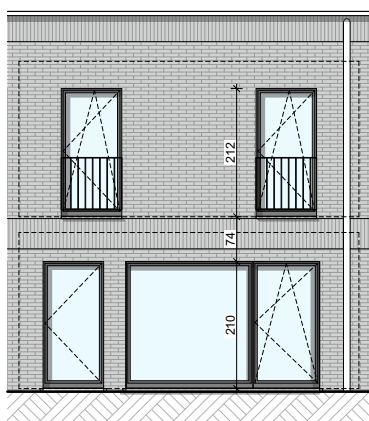

LOT 12

OUPEYE - AU VIVIER

Maison 2 façades

3 chambres - superficie brute : ± 132 m² - terrain : ± 156 m²
PEB A

Façade avant

Façade arrière

Parcelle

Façades