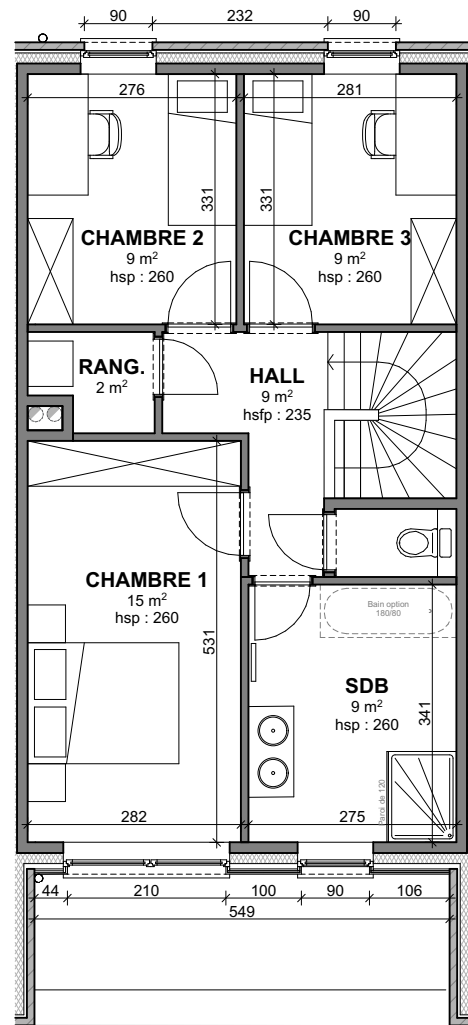

Étage

Vue en plan - Rez et étage