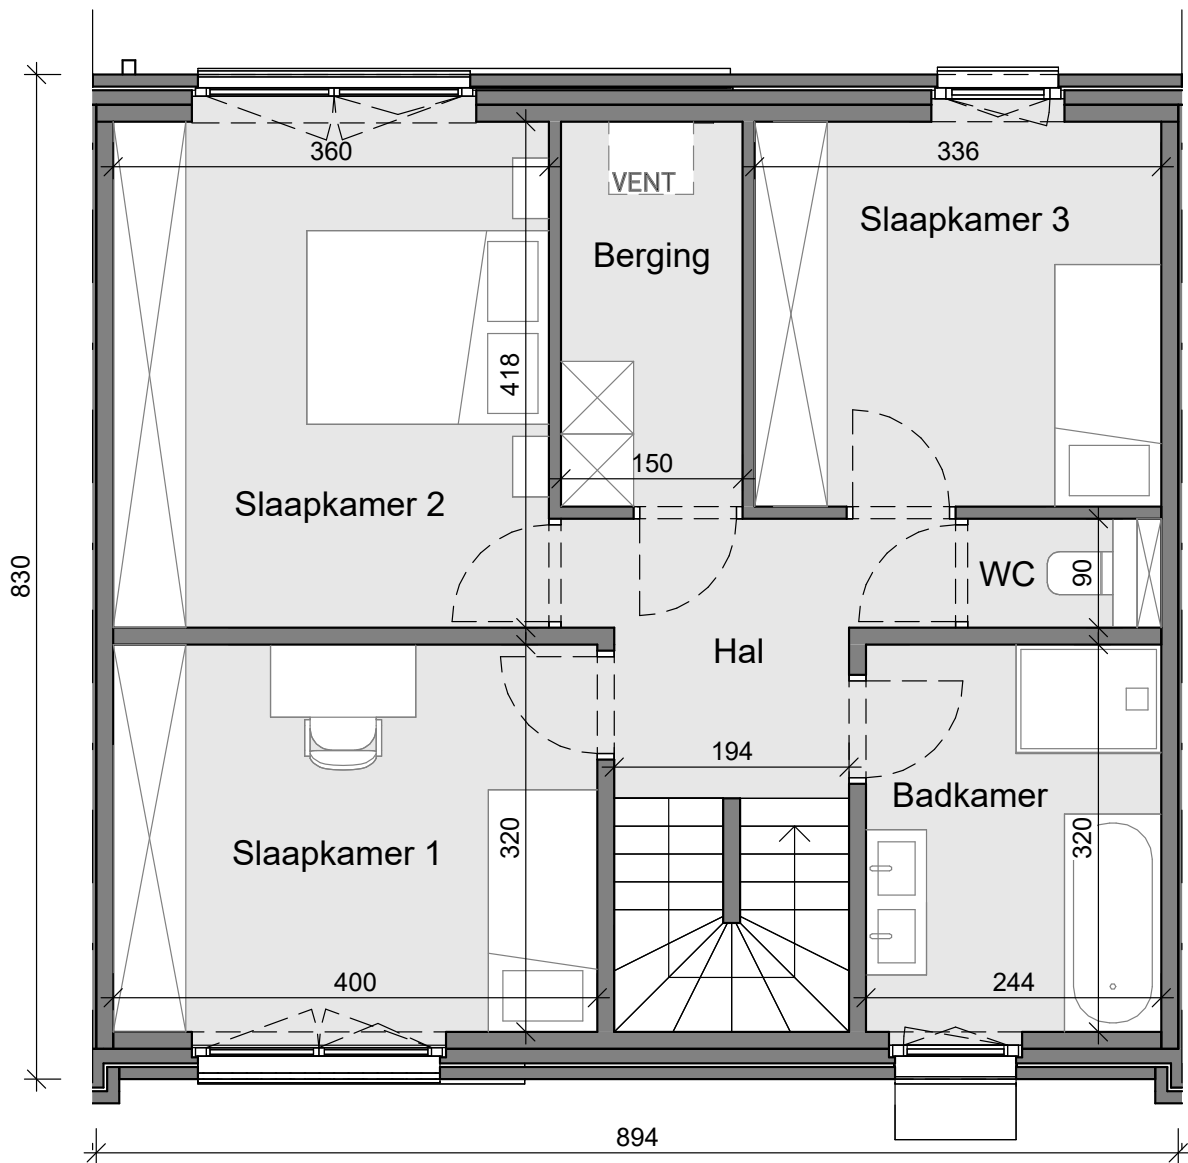

LOT
58

Eerste verdieping

Contacteer onze Sales Consultant

014 48 01 62

matexi.be - info@matexi.be