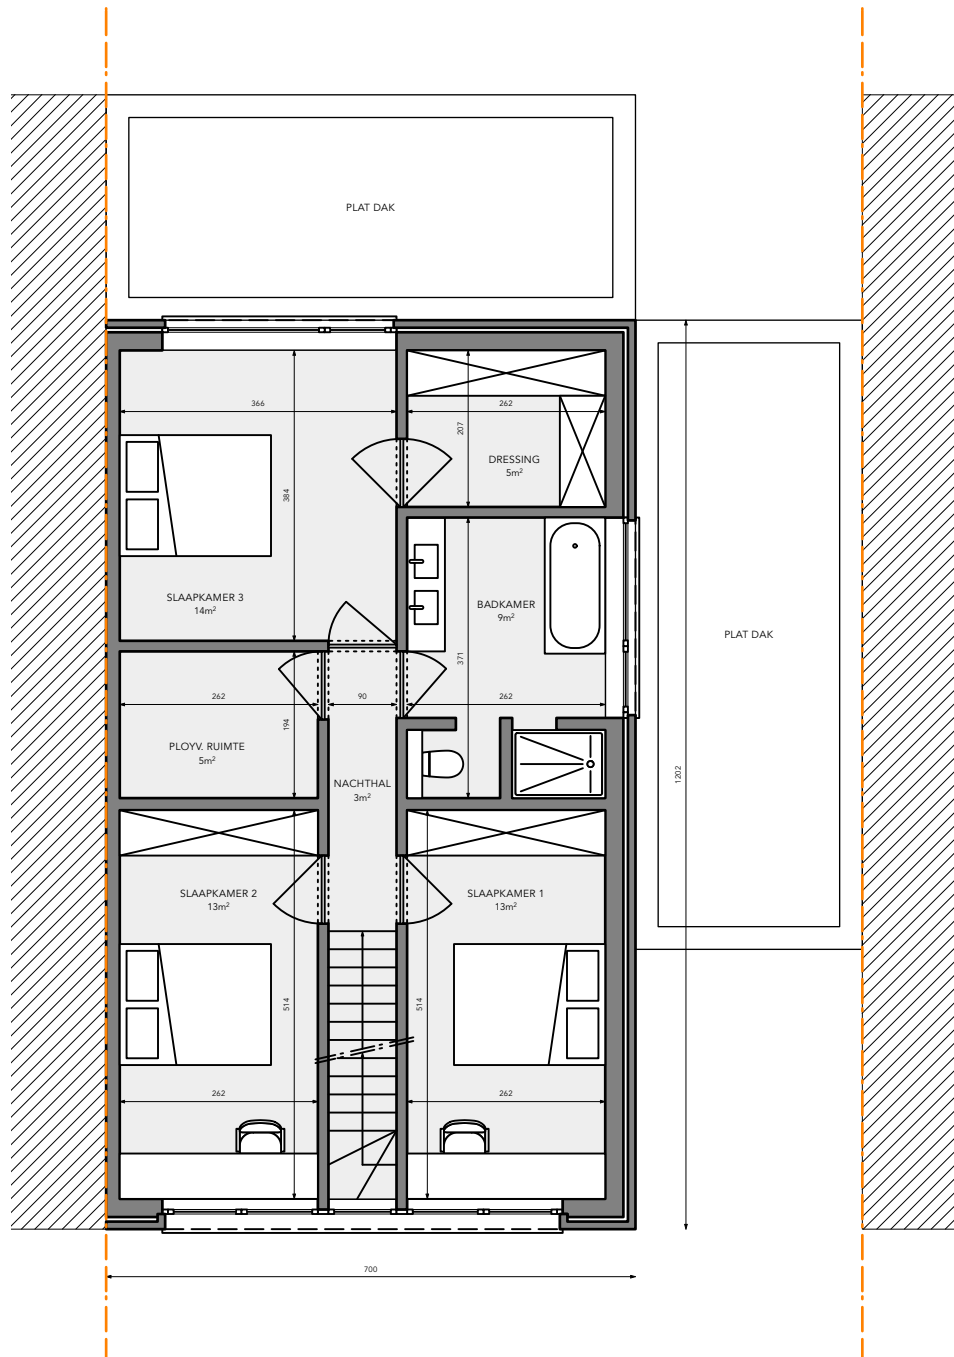

LOT 5

Eerste verdieping

Contacteer onze Sales Consultant

015 48 16 34

matexi.be - info@matexi.be