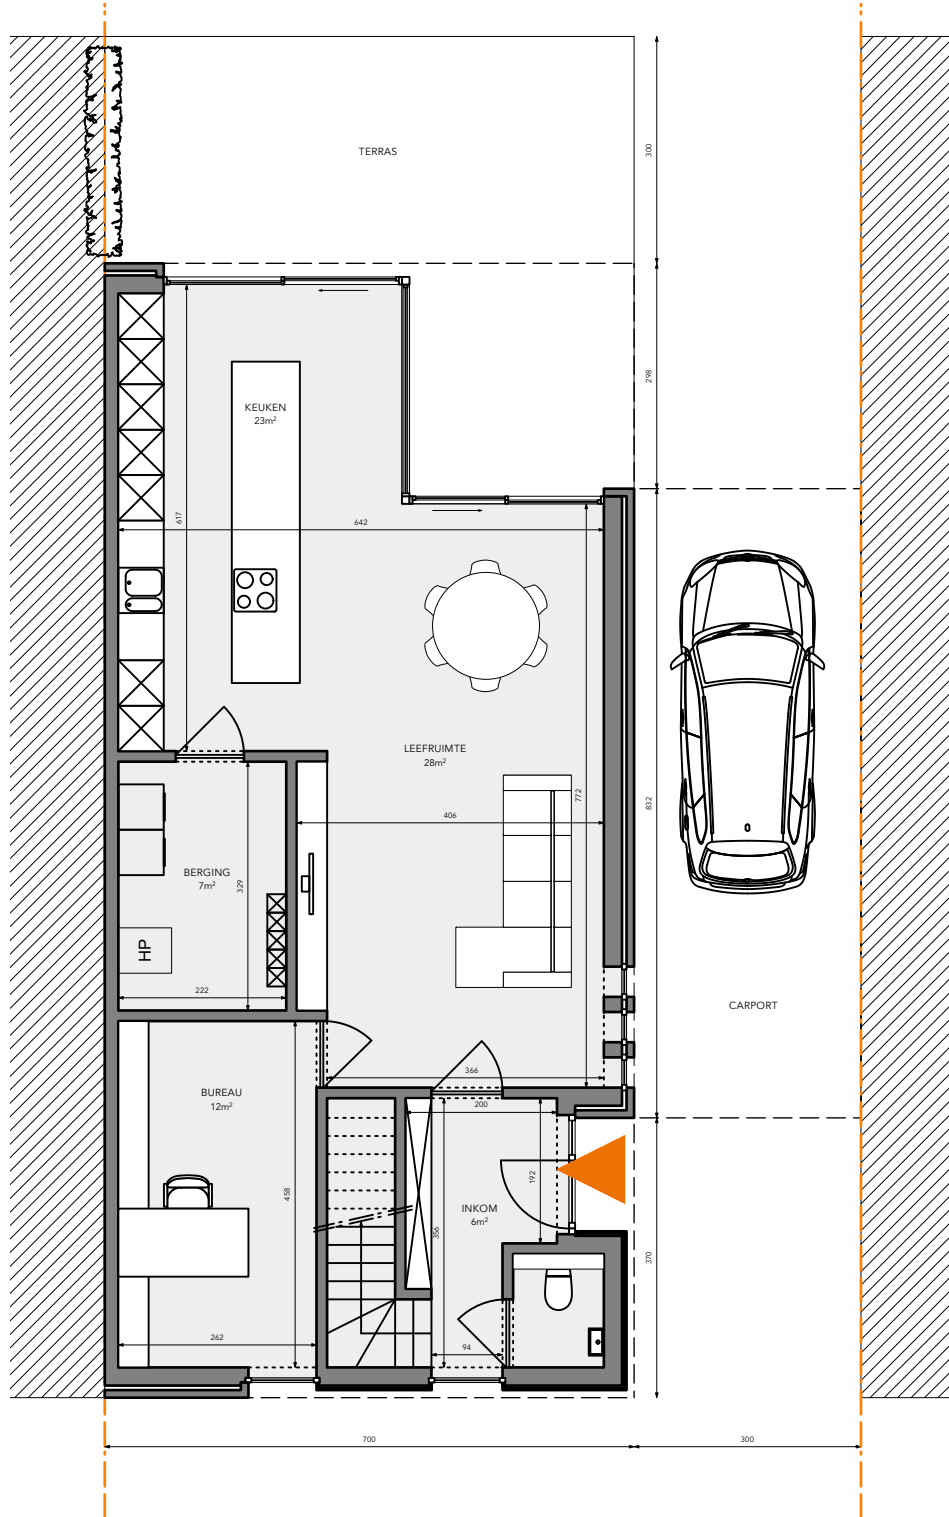

LOT 5

Gelijkvloers

Deze tekeningen geven een indruk v.h. project. Materialen, indeling, uitvoeringsdetails kunnen gewijzigd worden. Niet contractueel document in toep. van art. 5.2.6. VCRO: Vg - Wg gdv - gvkr - Vv. EPB-attest beschikbaar binnen 6 maanden na voorlopige oplevering.