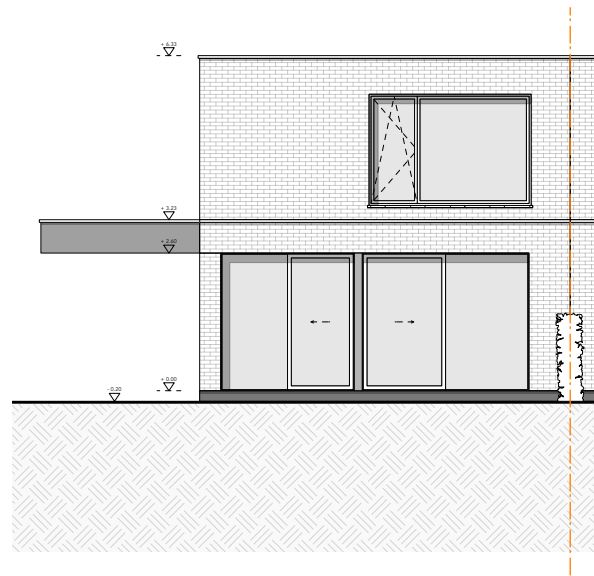

KEERBERGEN IDYLE

**LOT
5**

HALFOPEN BEBOUWING MET 3 SLAAPKAMERS

Inclusief: carport en tuin

Grondoppervlakte: 500 m²

Voorgevel

Achtergevel

Zijgevel

Contacteer onze Sales Consultant

015 48 16 34

matexi.be - info@matexi.be

LOT 5

Gelijkvloers

Deze tekeningen geven een indruk v.h. project. Materialen, indeling, uitvoeringsdetails kunnen gewijzigd worden. Niet contractueel document in toep. van art. 5.2.6. VCRO: Vg - Wg gdv - gvkr - Vv. EPB-attest beschikbaar binnen 6 maanden na voorlopige oplevering.