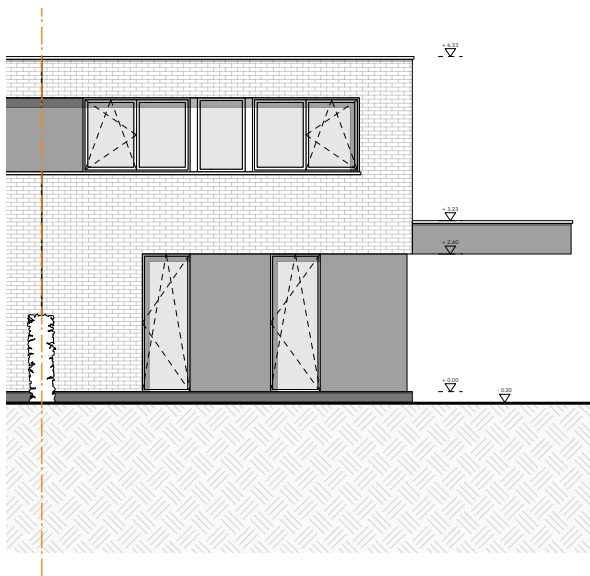

KEERBERGEN IDYLE

**LOT
5**

HALFOPEN BEBOUWING MET 3 SLAAPKAMERS

Inclusief: carport en tuin

Grondoppervlakte: 500 m²

Voorgevel

Achtergevel

Zijgevel