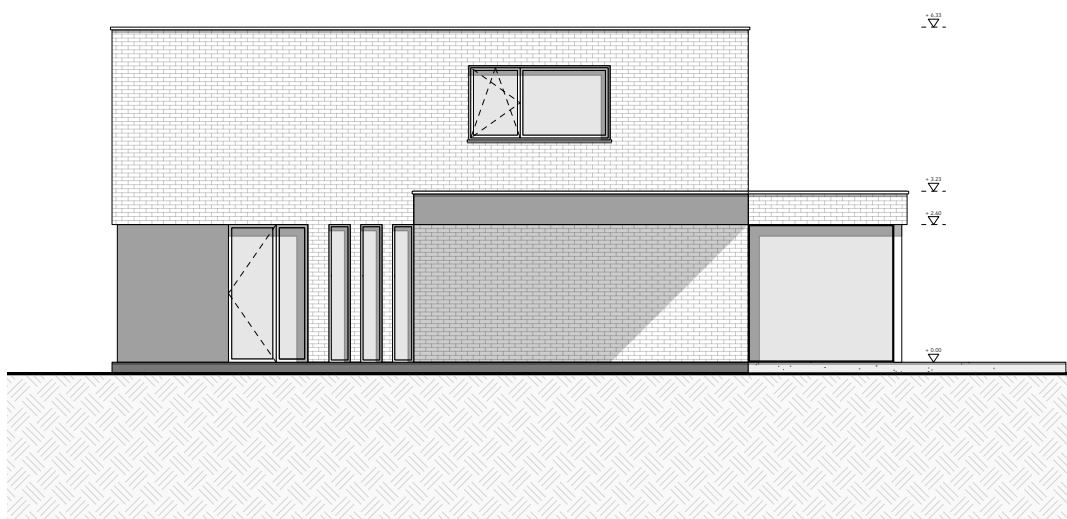

KEERBERGEN IDYLE

**LOT
5**

HALFOPEN BEBOUWING MET 3 SLAAPKAMERS

Inclusief: carport en tuin

Grondoppervlakte: 500 m²

Voorgevel

Achtergevel

Zijgevel