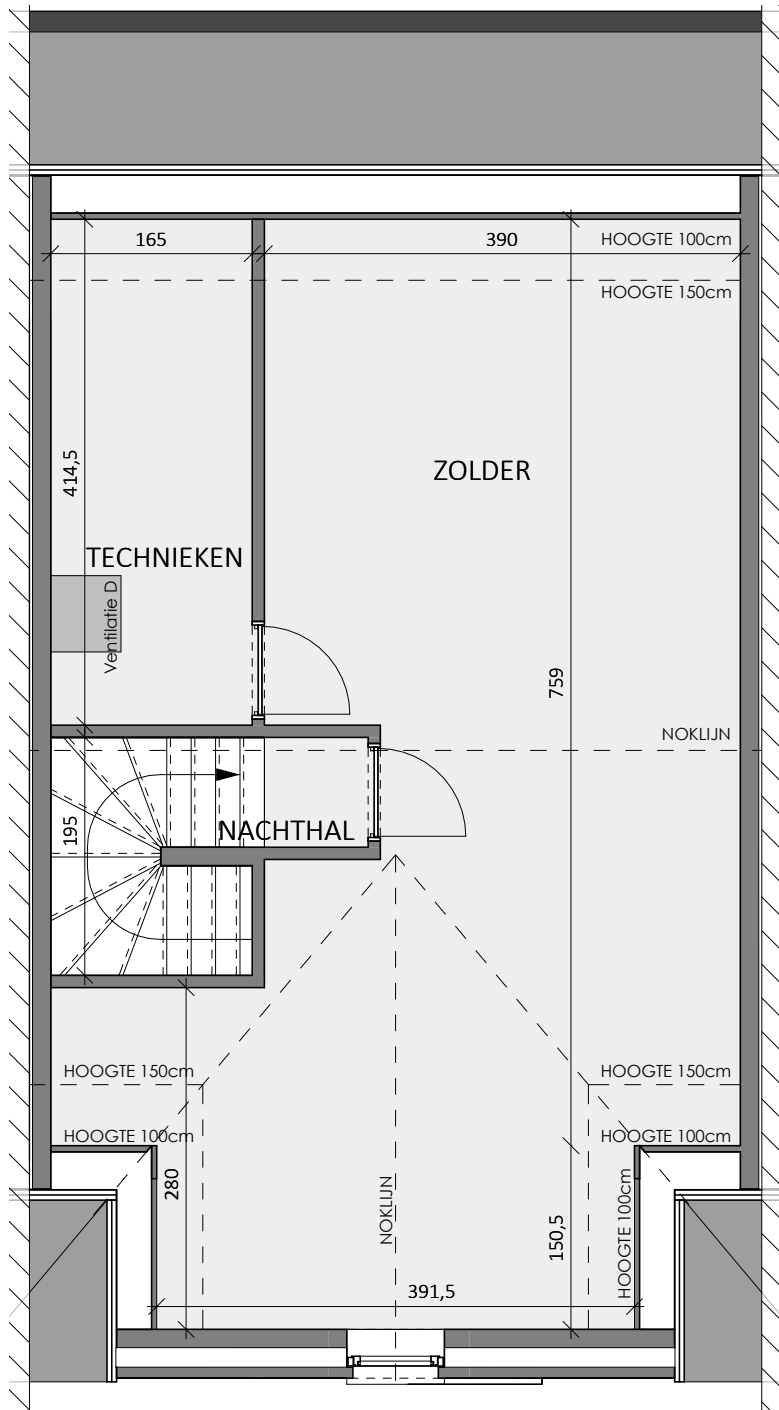

LOT 57

Zolder