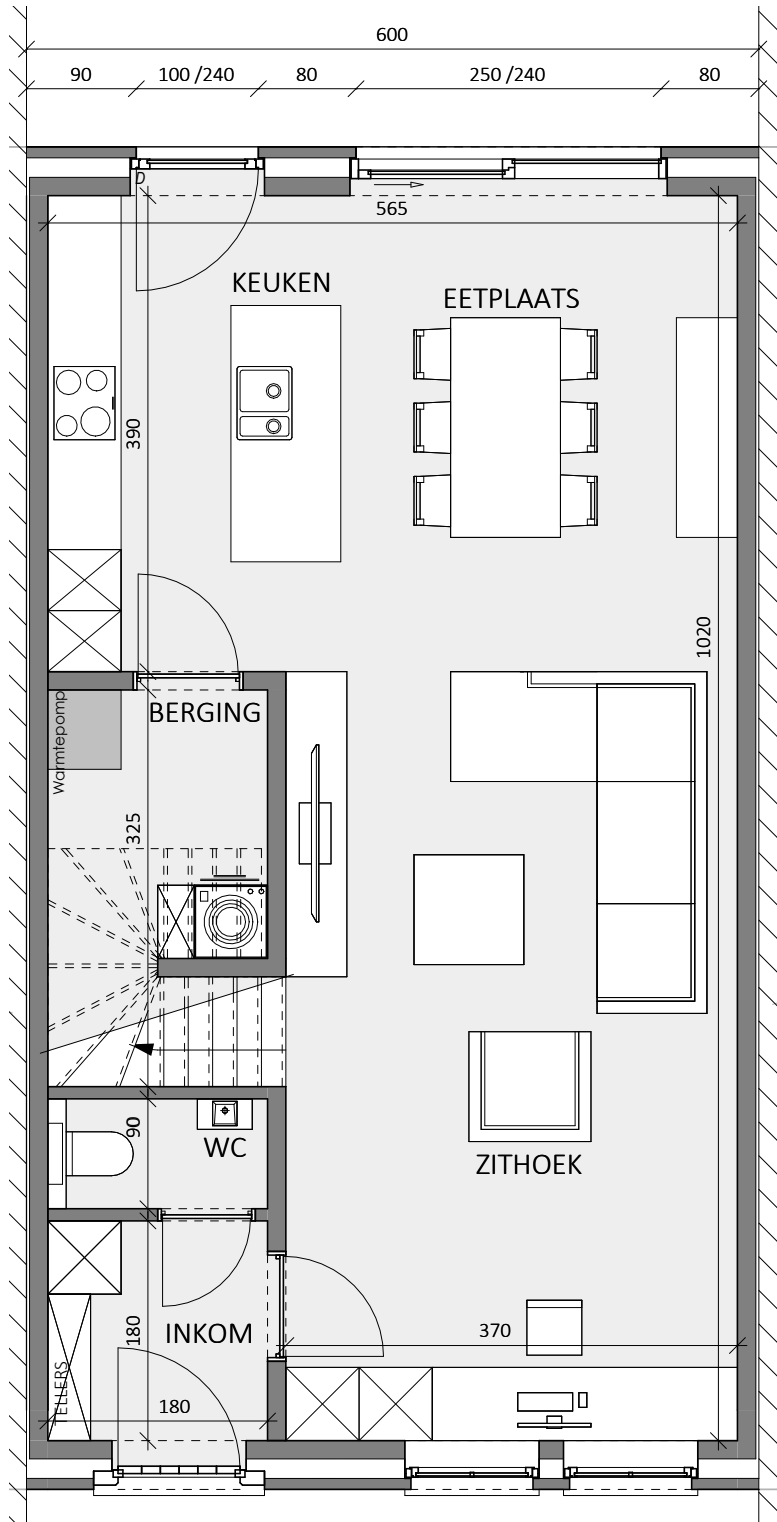

LOT 57

Gelijkvloers