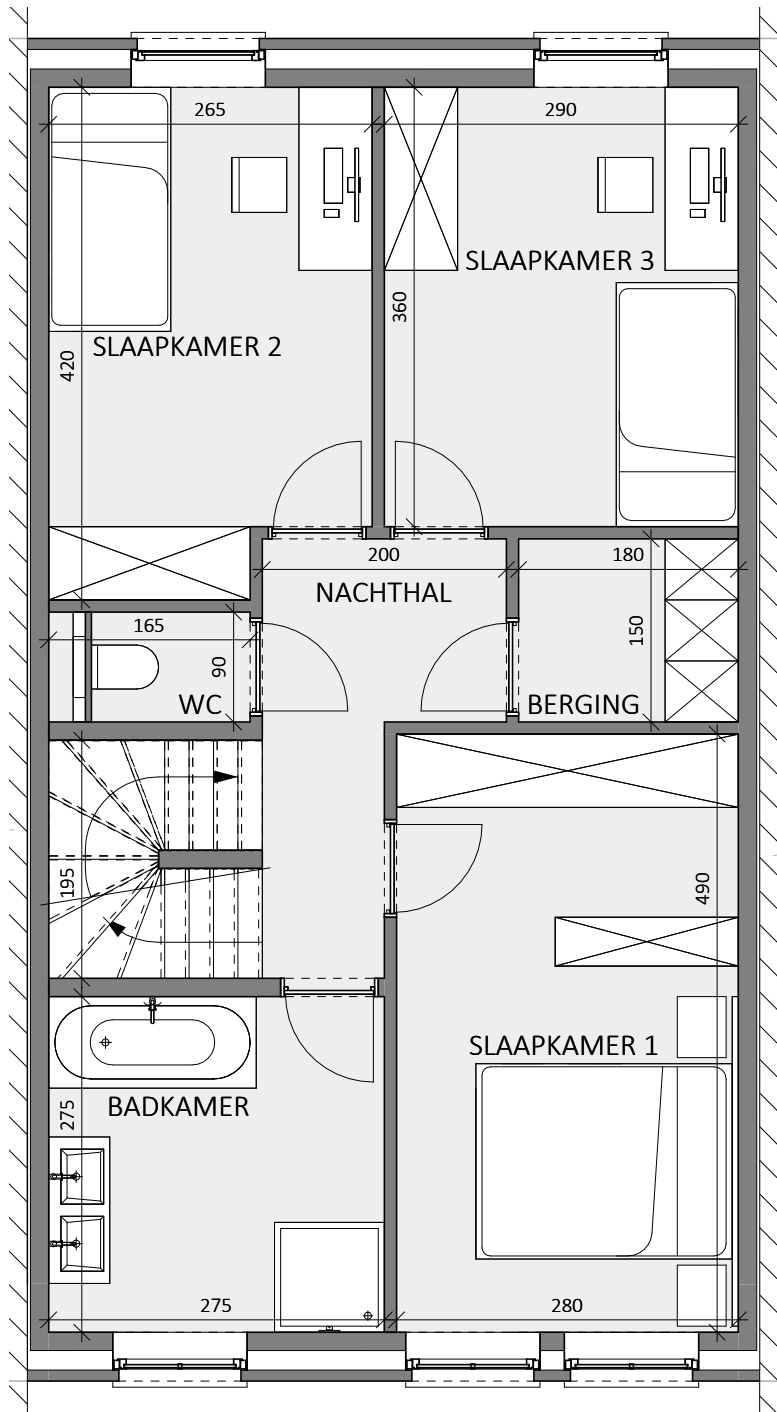

LOT
57

Eerste verdieping