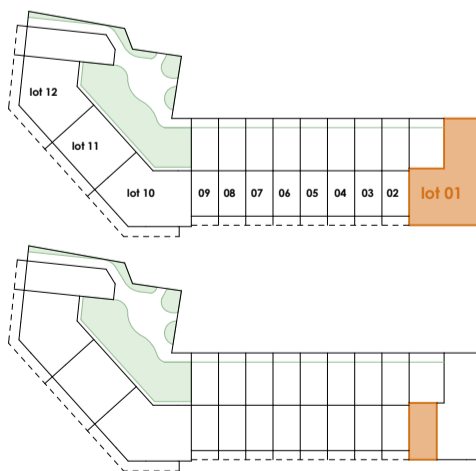

Situering

Gevelplan

Deze verkoopplannen zijn indicatief. Materialen, indeling en uitvoeringsdetails kunnen gewijzigd worden. Afwijkingen in maat ten opzichte van de plannen zijn mogelijk en zijn geen voorwerp voor prijsherzieningen. De indeling van de keukens en de badkamers wordt enkel ter illustratie meegedeeld. Meubilair toebehoren zijn illustratief en maken geen deel uit van de verkoopovereenkomst. De schaal is enkel representatief bij afdruk op A3-formaat. Enkel de ondertekende verkoopdocumenten zijn bindend. Niet contractueel document.

Grondplan