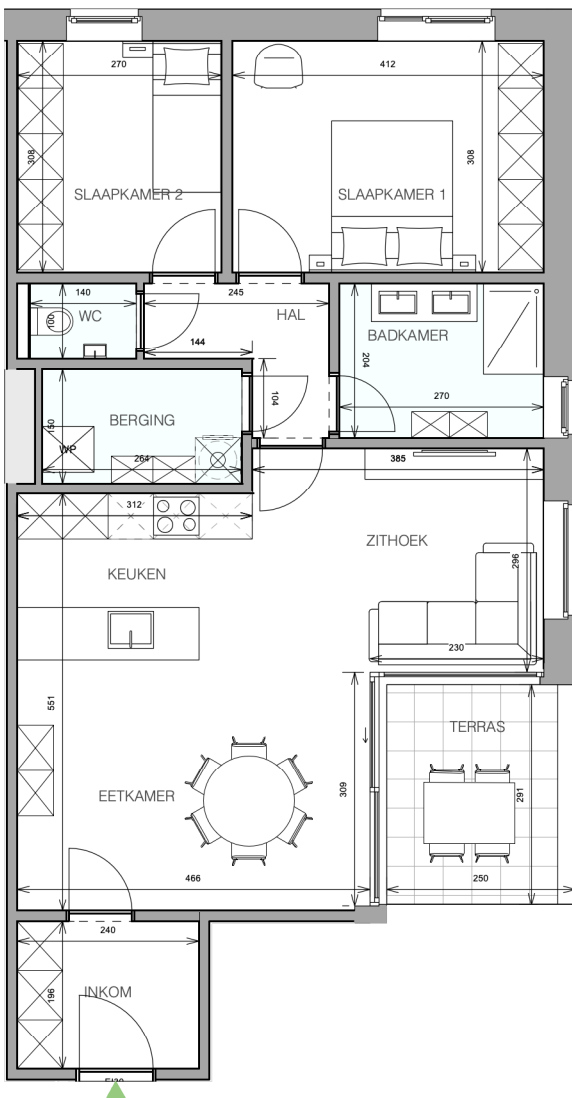

bruto oppervlakte appartement
bruto oppervlakte terras
aantal slaapkamers

89,2 m²
7,8 m²
2

Maten en meubilair zijn indicatief.

inplanting