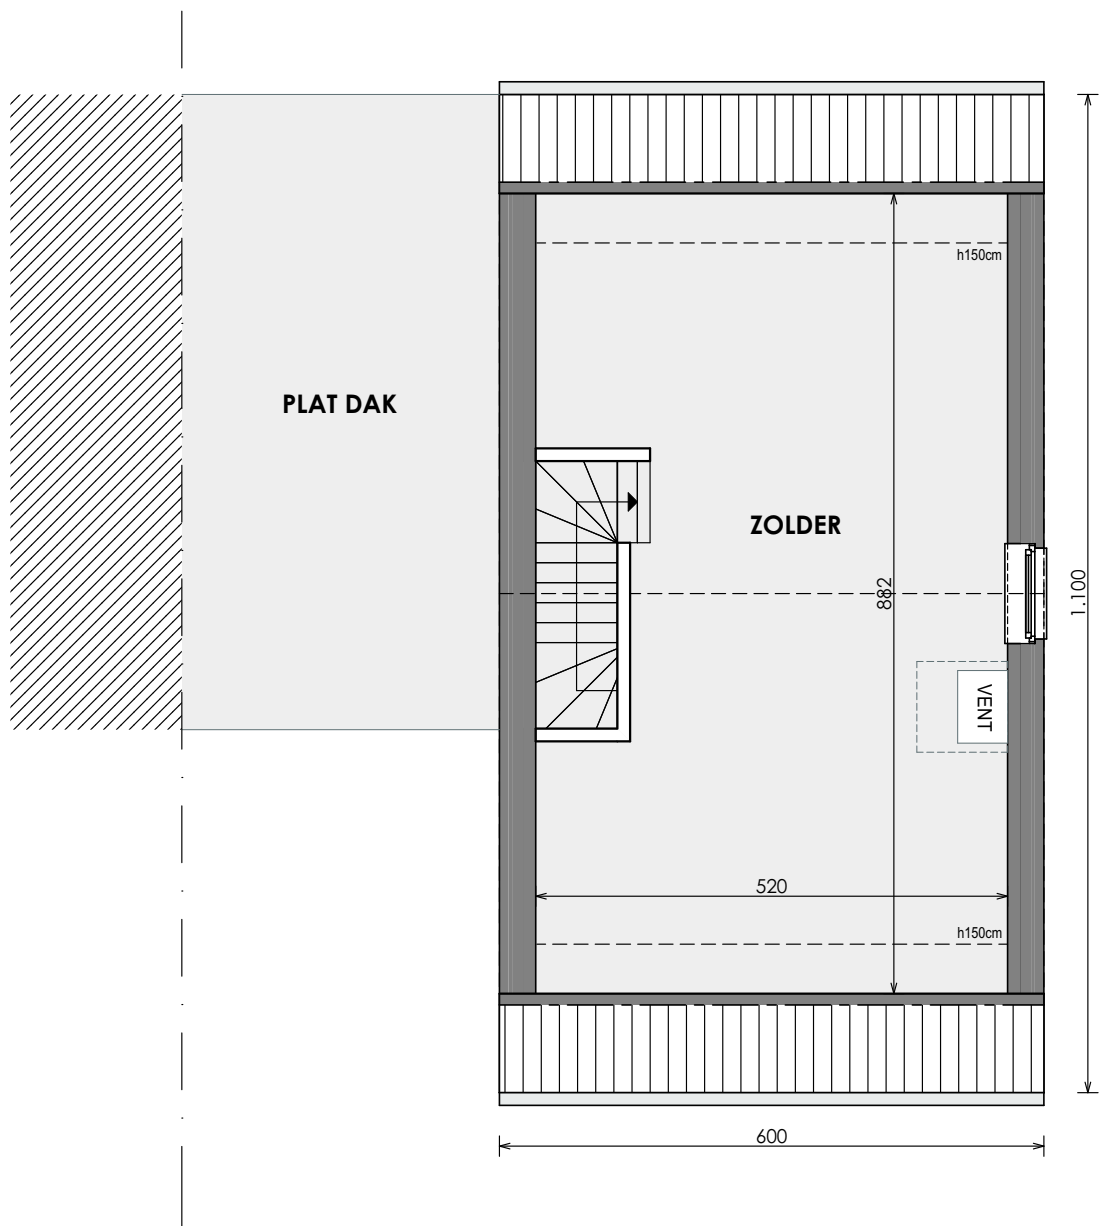

LOT
55

Zolder