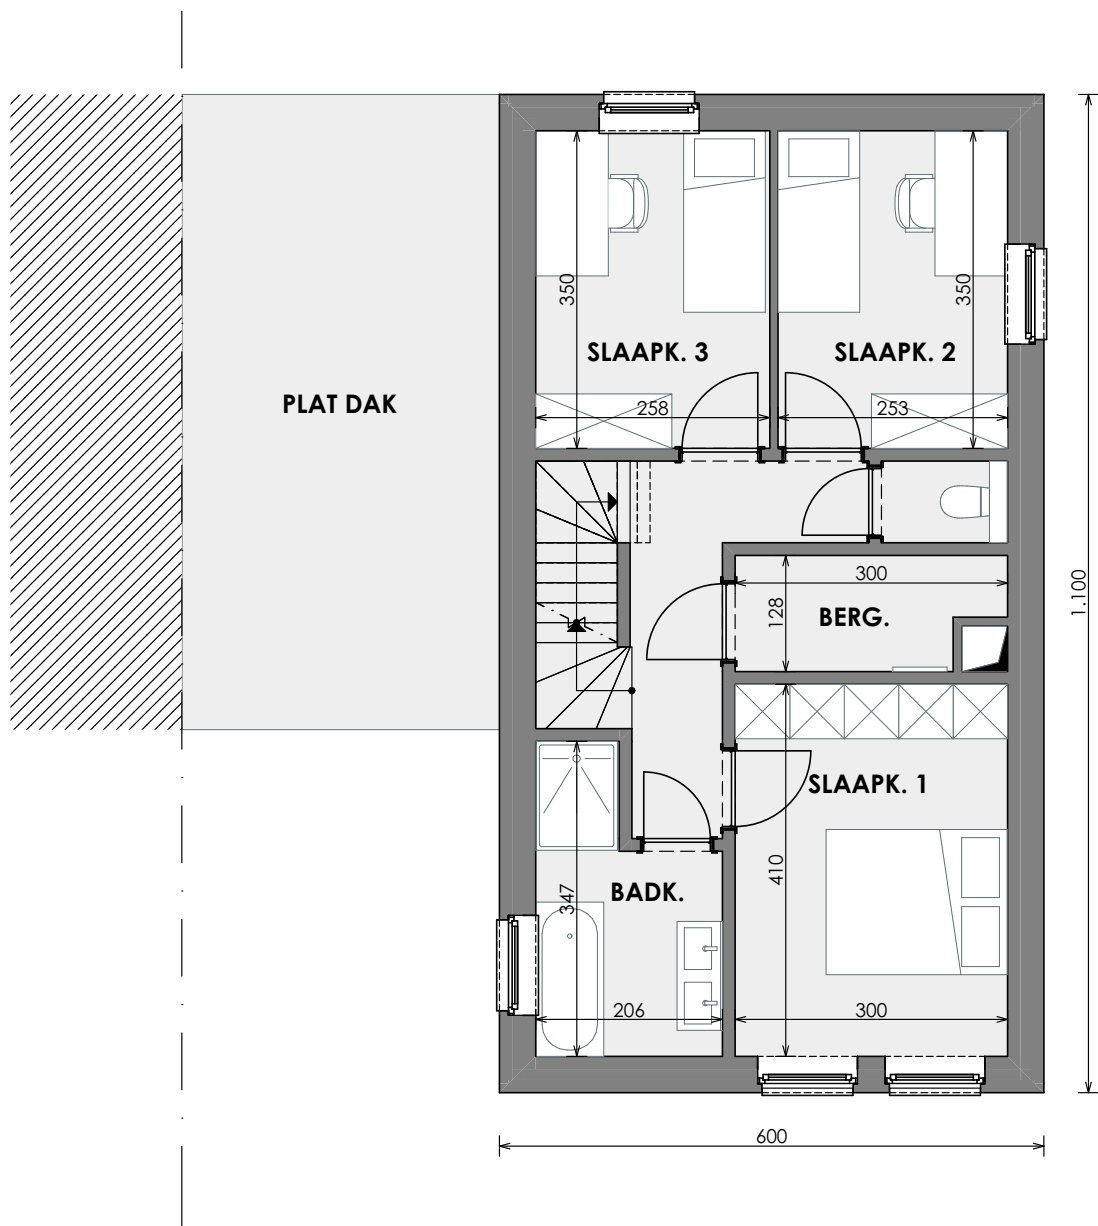

MAASEIK HEIRWEG

**LOT
55**

OPEN BEBOUWING MET 3 SLAAPKAMERS

Inclusief: carport, fietsberging en zolder
Grondoppervlakte: 274 m²

Gelijkvloers

Contacteer Inge Vancluyzen
089 68 05 43
matexi.be - limburg@matexi.be

LOT 55

Eerste verdieping

Deze tekeningen geven een indruk v.h. project. Materialen, indeling, uitvoeringsdetails kunnen gewijzigd worden. Niet contractueel document in toep. van art. 5.2.6. VCRO: Vg - Wg gdv - gvkr - Vv. EPB-attest beschikbaar binnen 6 maanden na voorlopige oplevering.

LOT
55

Zolder