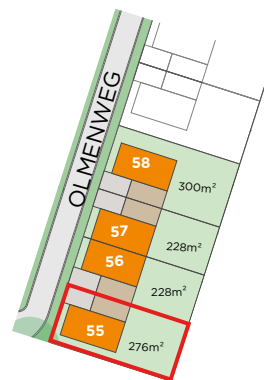

MAASEIK HEIRWEG

**LOT
55**

OPEN BEBOUWING MET 3 SLAAPKAMERS

Inclusief: carport, fietsberging en zolder
Grondoppervlakte: 274 m²

Gelijkvloers

Contacteer Inge Vancluyzen
089 68 05 43
matexi.be - limburg@matexi.be

LOT
55

Zolder