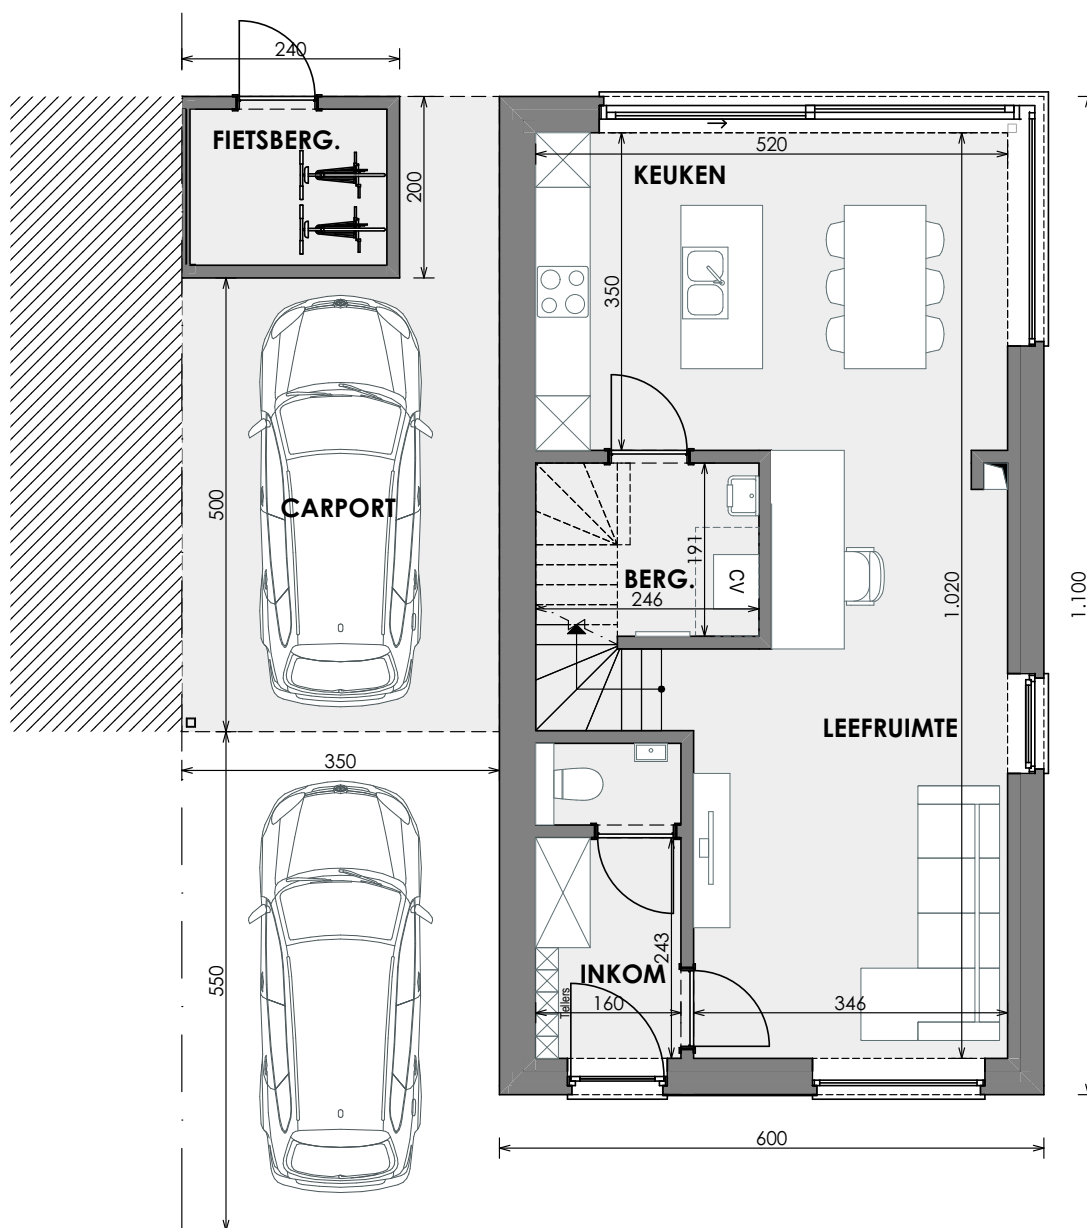

MAASEIK HEIRWEG

**LOT
55**

OPEN BEBOUWING MET 3 SLAAPKAMERS

Inclusief: carport, fietsberging en zolder
Grondoppervlakte: 274 m²

Gelijkvloers

Contacteer Inge Vancluyzen
089 68 05 43
matexi.be - limburg@matexi.be

LOT 55

Eerste verdieping

Deze tekeningen geven een indruk v.h. project. Materialen, indeling, uitvoeringsdetails kunnen gewijzigd worden. Niet contractueel document in toep. van art. 5.2.6. VCRO: Vg - Wg gdv - gvkr - Vv. EPB-attest beschikbaar binnen 6 maanden na voorlopige oplevering.

LOT
55

Zolder